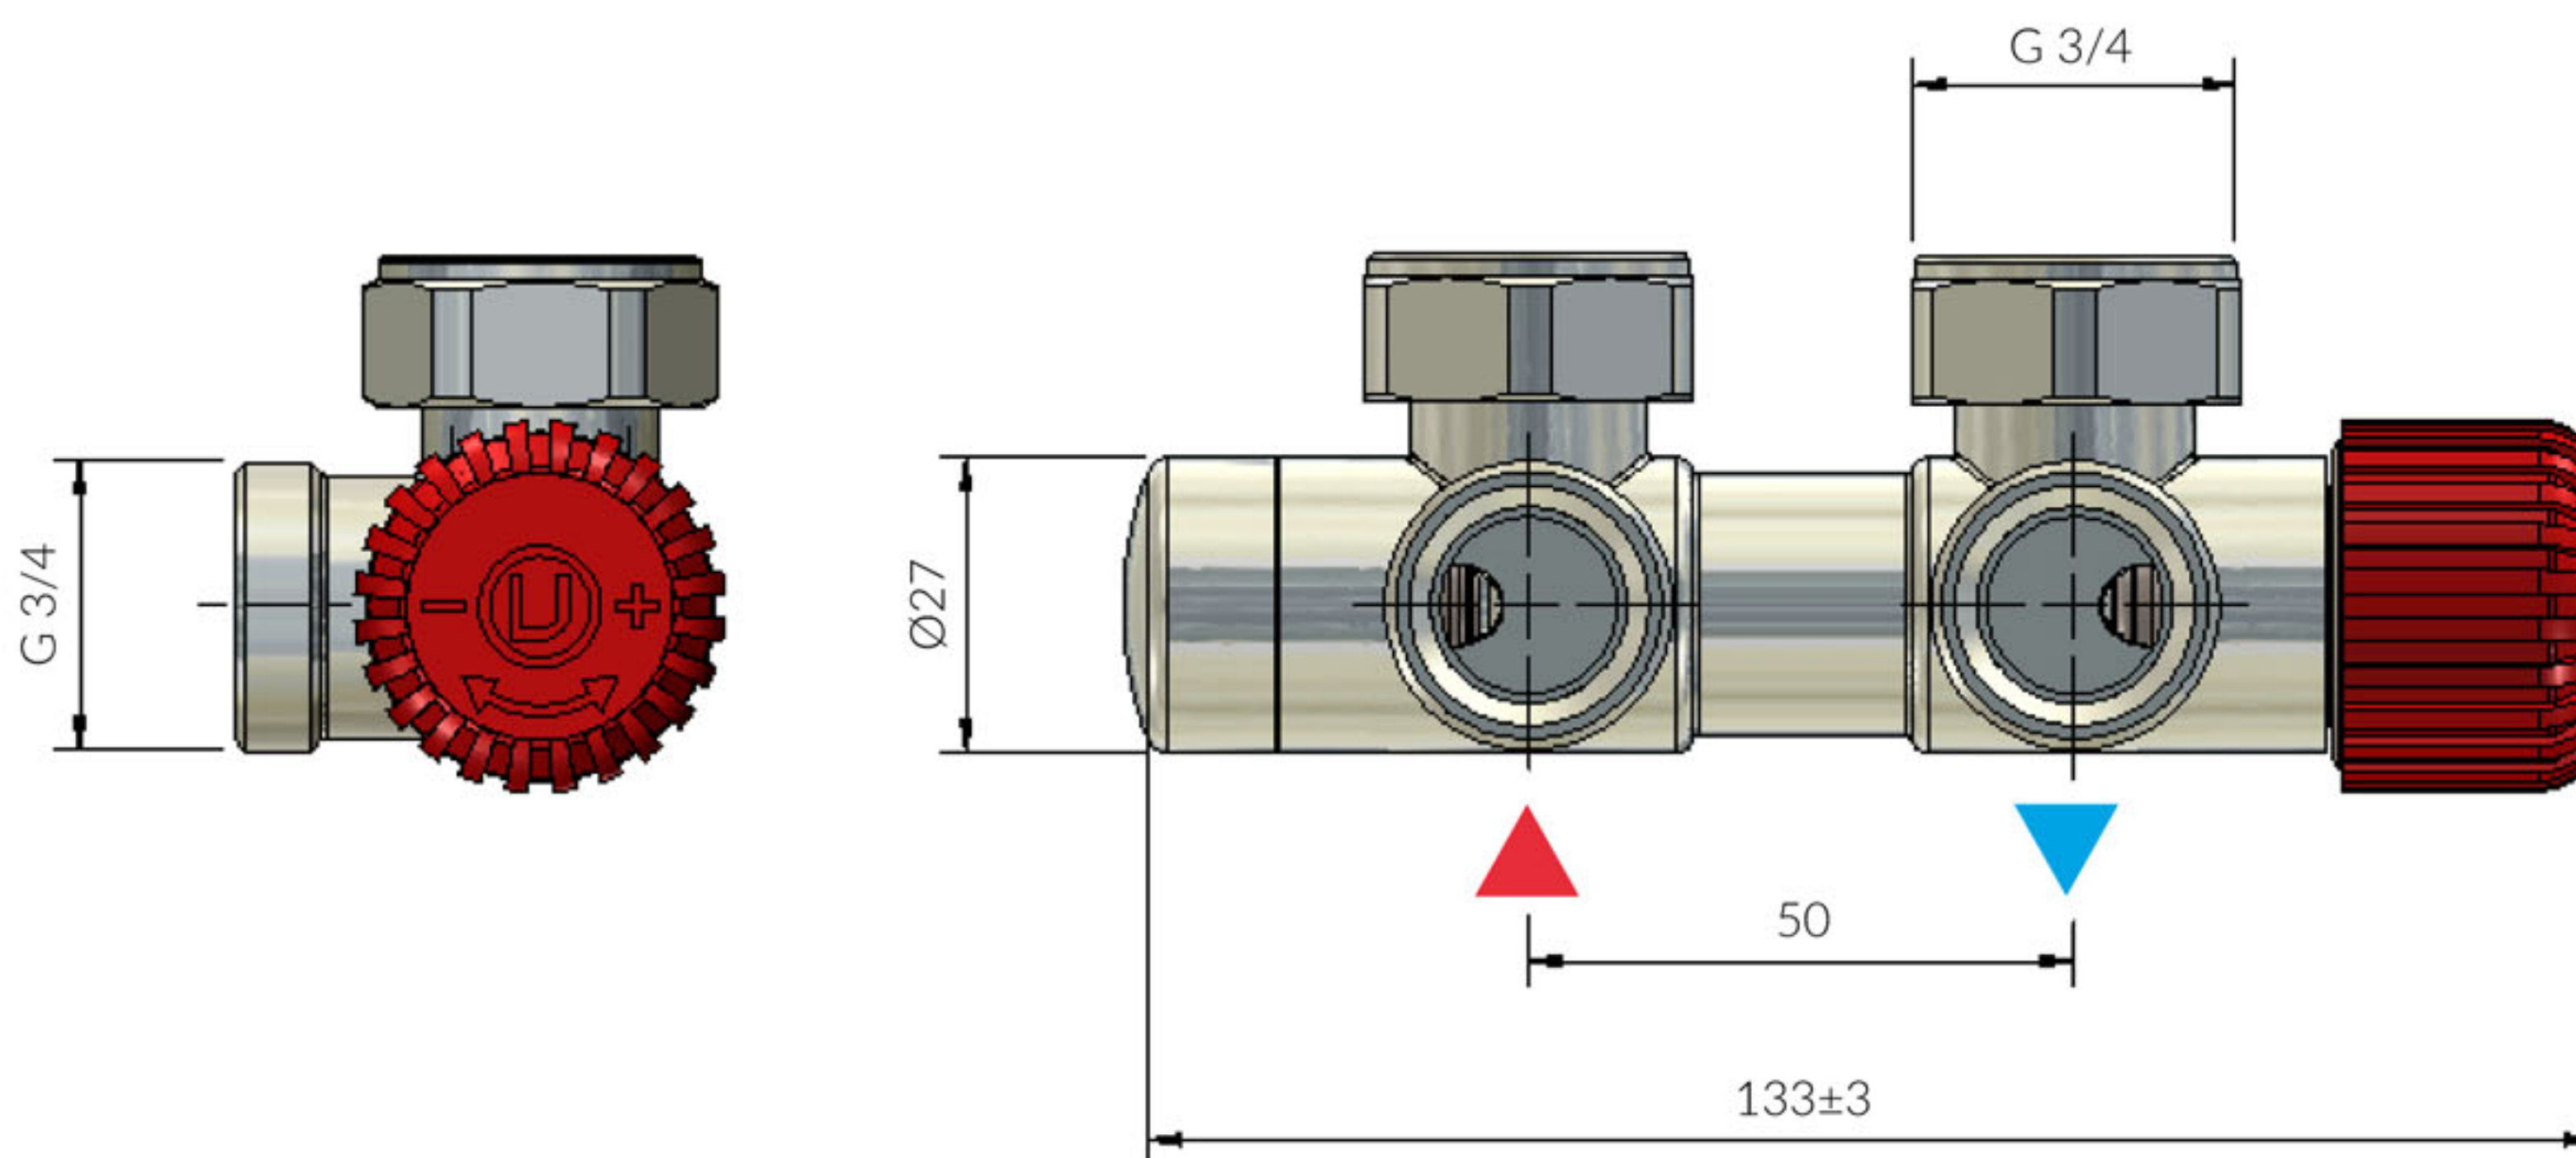

TWINS ALL IN ONE

Set Thermostat-Verbunddeckventil

Verfügbare Ausführungen:

Im Set enthalten:

Thermostat-Verbunddeckventil

Thermostatkopf M30 × 1.5

Abdeckblende

2 x Adapter PEX, ALU-PEX

2 x Adapter KUPFER

Ausrichtung	Farbe	Artikelnummer
Links	Chrome	TGETCR005
Links	Schwarz Glänzend	TGETCZ005
Links	Schwarz Matt	TGETCM008
Links	Weiß Glänzend	TGETBI014
Links	Weiß Matt	TGETBM002

Ausrichtung	Farbe	Artikelnummer
Rechts	Chrome	TGETCR009
Rechts	Schwarz Glänzend	TGETCZ001
Rechts	Schwarz Matt	TGETCM004
Rechts	Weiß Glänzend	TGETBI007
Rechts	Weiß Matt	TGETBM001