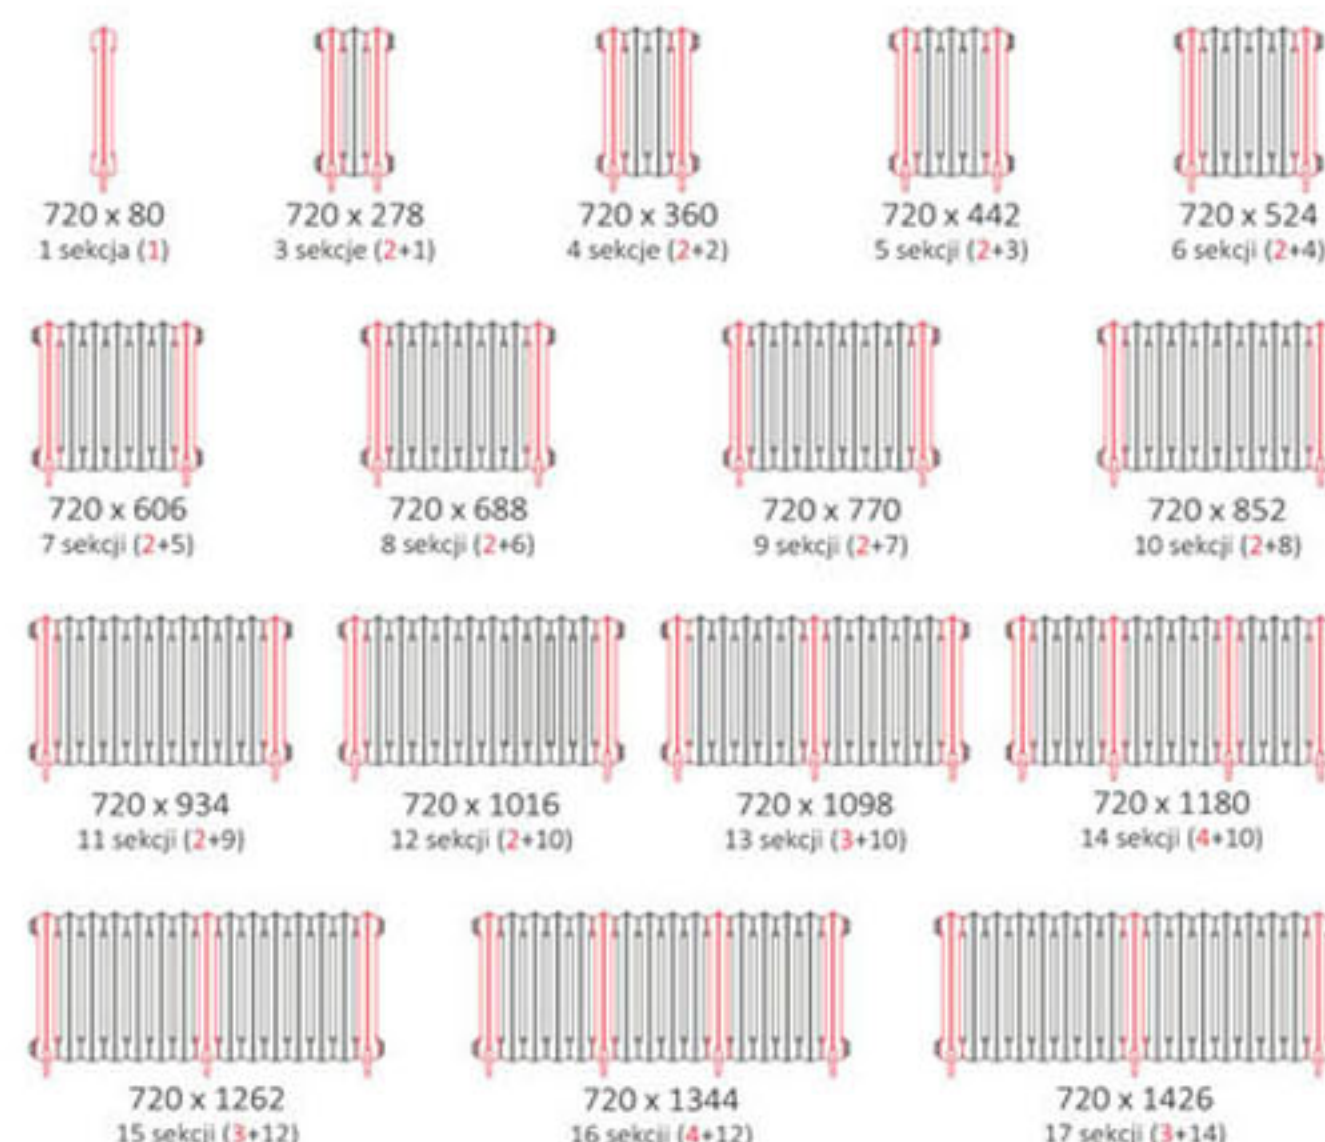

KASZUB 660 WANDHÄNGENDE VERSION

Verfügbare Größen:

A	B	C	D	D'	D''	75/65/20°	55/45/20°		
[mm]	[mm]	[mm]	[mm]	[mm]	[mm]	[W]	[W]	[dm ³]	[kg]
660	80	560	-	-	-	120	65	3,05	10,8
660	278	560	82	98	-	361	195	9,16	33,5
660	360	560	-	98	-	481	260	12,21	44,3
660	442	560	246	98	-	602	325	15,27	55,1
660	524	560	-	98	-	722	391	18,32	65,9
660	606	560	246	180	-	842	456	21,37	76,7
660	688	560	-	180	-	962	521	24,42	87,5
660	770	560	410	180	-	1083	586	27,48	98,3
660	852	560	492	180	-	1203	651	30,53	109,1
660	934	560	574	180	164	1323	716	33,58	119,9
660	1016	560	656	180	164	1444	781	36,64	130,7
660	1098	560	738	180	246	1564	846	39,69	141,5
660	1180	560	820	180	246	1684	911	42,74	152,3
660	1262	560	738	262	246	1805	976	45,80	163,1
660	1344	560	820	262	246	1925	1041	48,85	173,9
660	1426	560	902	262	246	2045	1107	51,90	184,7

KASZUB 720 STEHENDE VERSION

Verfügbare Größen:

A	B	C	75/65/20°	55/45/20°		
[mm]	[mm]	[mm]	[W]	[W]	[dm ³]	[kg]
720	80	560	120	65	3,05	11,3
720	278	560	360	195	9,16	35,1
720	360	560	480	260	12,21	46,1
720	442	560	600	325	15,27	57,1
720	524	560	720	390	18,32	68,1
720	606	560	840	454	21,37	79,1
720	688	560	960	519	24,42	90,1
720	770	560	1080	584	27,48	101,1
720	852	560	1200	649	30,53	112,1
720	934	560	1320	714	33,58	123,1
720	1016	560	1440	779	36,64	134,1
720	1098	560	1560	844	39,69	145,6
720	1180	560	1680	909	42,74	157,1
720	1262	560	1800	974	45,80	167,6
720	1344	560	1920	1039	48,85	179,1
720	1426	560	2040	1104	51,90	189,6