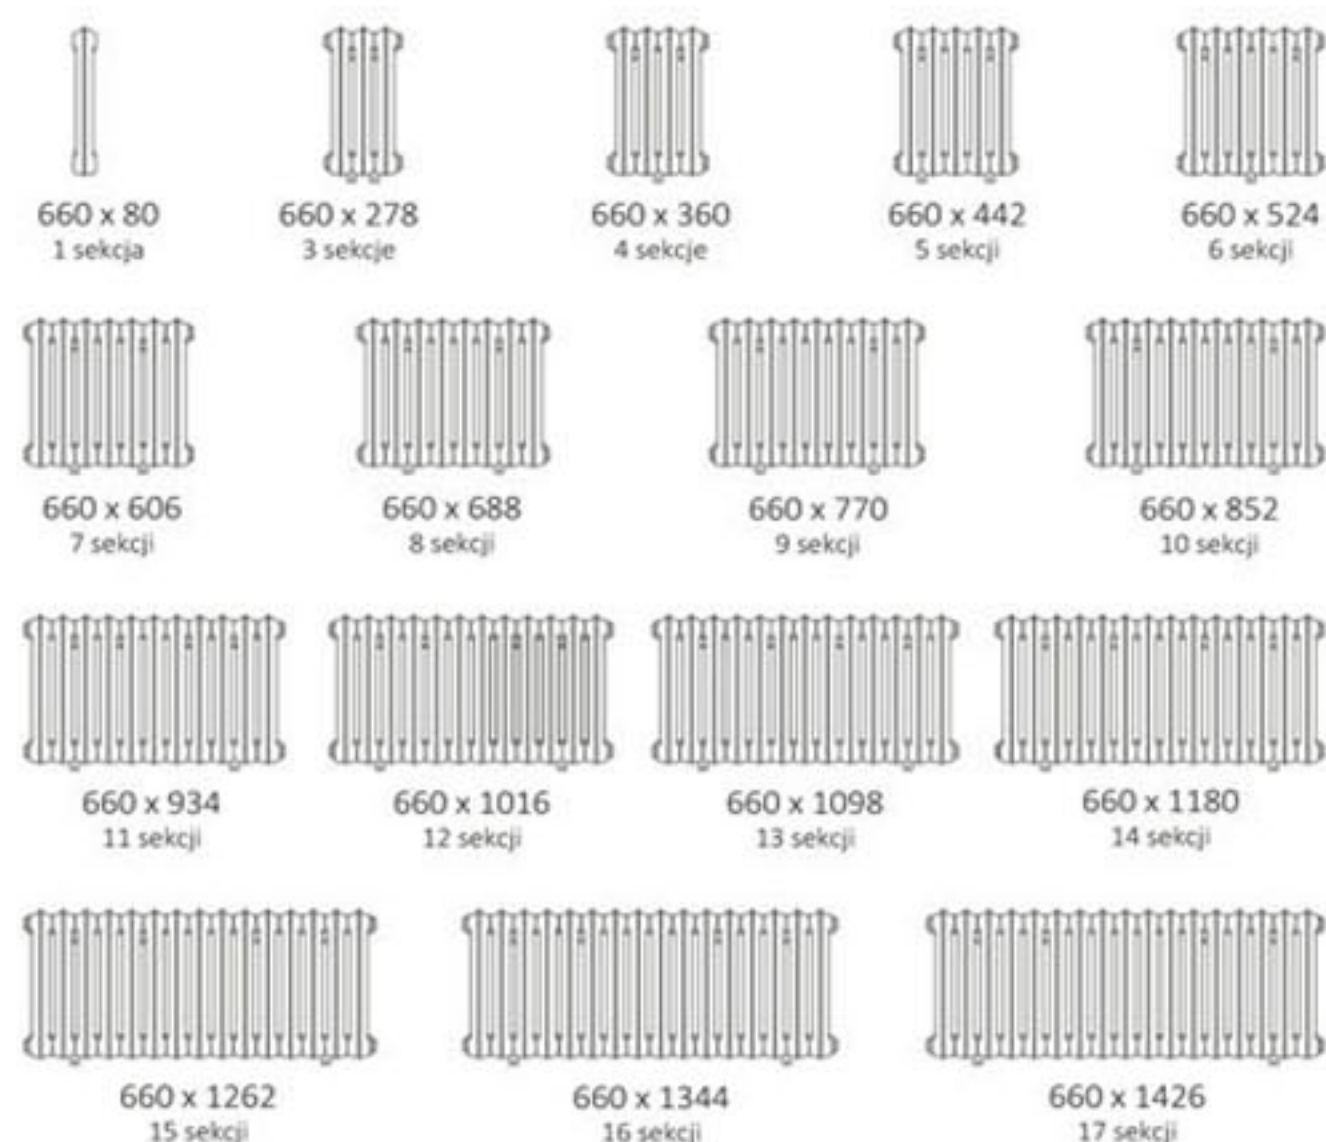

KASZUB 660 WANDHÄNGENDE VERSION

Verfügbare Größen:

A	B	C	D	D'	D''	75/65/20°	55/45/20°		
[mm]	[mm]	[mm]	[mm]	[mm]	[mm]	[W]	[W]	[dm ³]	[kg]
660	80	560	-	-	-	120	65	3,05	10,8
660	278	560	82	98	-	361	195	9,16	33,5
660	360	560	-	98	-	481	260	12,21	44,3
660	442	560	246	98	-	602	325	15,27	55,1
660	524	560	-	98	-	722	391	18,32	65,9
660	606	560	246	180	-	842	456	21,37	76,7
660	688	560	-	180	-	962	521	24,42	87,5
660	770	560	410	180	-	1083	586	27,48	98,3
660	852	560	492	180	-	1203	651	30,53	109,1
660	934	560	574	180	164	1323	716	33,58	119,9
660	1016	560	656	180	164	1444	781	36,64	130,7
660	1098	560	738	180	246	1564	846	39,69	141,5
660	1180	560	820	180	246	1684	911	42,74	152,3
660	1262	560	738	262	246	1805	976	45,80	163,1
660	1344	560	820	262	246	1925	1041	48,85	173,9
660	1426	560	902	262	246	2045	1107	51,90	184,7

KASZUB 720 STEHENDE VERSION

Verfügbare Größen:

A	B	C	75/65/20°	55/45/20°		
[mm]	[mm]	[mm]	[W]	[W]	[dm ³]	[kg]
720	80	560	120	65	3,05	11,3
720	278	560	360	195	9,16	35,1
720	360	560	480	260	12,21	46,1
720	442	560	600	325	15,27	57,1
720	524	560	720	390	18,32	68,1
720	606	560	840	454	21,37	79,1
720	688	560	960	519	24,42	90,1
720	770	560	1080	584	27,48	101,1
720	852	560	1200	649	30,53	112,1
720	934	560	1320	714	33,58	123,1
720	1016	560	1440	779	36,64	134,1
720	1098	560	1560	844	39,69	145,6
720	1180	560	1680	909	42,74	157,1
720	1262	560	1800	974	45,80	167,6
720	1344	560	1920	1039	48,85	179,1
720	1426	560	2040	1104	51,90	189,6