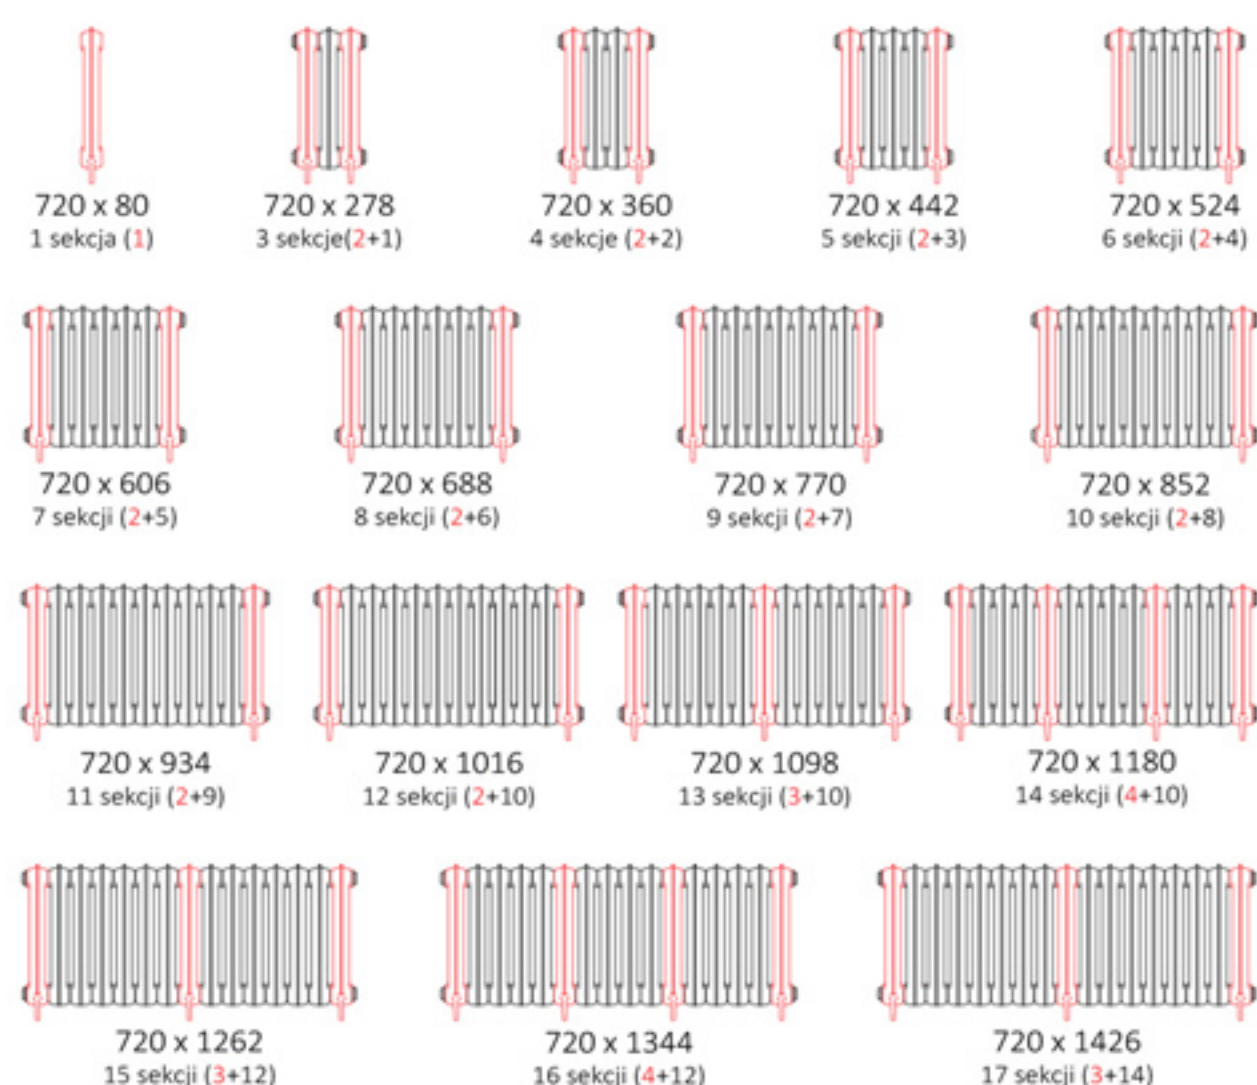

PLAIN 620

Verfügbare Größen:

A [mm]	B [mm]	C [mm]	75/65/20° [W]	55/45/20° [W]	[dm³]	[kg]
620	80	460	103	54	2,61	9,3
620	278	460	308	163	7,82	27,5
620	360	460	410	217	10,42	36,4
620	442	460	513	271	13,03	45,3
620	524	460	615	325	15,63	54,2
620	606	460	718	379	18,24	63,1
620	688	460	820	434	20,85	72,0
620	770	460	923	488	23,45	80,9
620	852	460	1025	542	26,06	89,8
620	934	460	1128	596	28,66	98,7
620	1016	460	1230	650	31,27	107,6
620	1098	460	1333	705	33,87	116,9
620	1180	460	1435	759	36,48	126,2
620	1262	460	1538	813	39,09	134,7
620	1344	460	1640	867	41,69	144,0
620	1426	460	1743	921	44,30	152,5

Plain Stehende Version

Datenblatt

PLAIN
720

Verfügbare Größen:

A [mm]	B [mm]	C [mm]	75/65/20° [W]	55/45/20° [W]	[dm³]	[kg]
720	80	560	124	66	3,05	10,1
720	278	560	372	198	9,16	30,8
720	360	560	496	265	12,21	40,3
720	442	560	620	331	15,27	49,8
720	524	560	744	397	18,32	59,3
720	606	560	868	463	21,37	68,8
720	688	560	992	529	24,42	78,3
720	770	560	1116	595	27,48	87,8
720	852	560	1240	661	30,53	97,3
720	934	560	1364	728	33,58	106,8
720	1016	560	1488	794	36,64	116,3
720	1098	560	1612	860	39,69	126,4
720	1180	560	1736	926	42,74	136,5
720	1262	560	1860	992	45,80	145,4
720	1344	560	1984	1058	48,85	155,5
720	1426	560	2108	1124	51,90	164,4

PLAIN
920

Verfügbare Größen:

A [mm]	B [mm]	C [mm]	75/65/20° [W]	55/45/20° [W]	[dm³]	[kg]
920	80	760	161	85	4,14	12,5
920	278	760	483	256	12,42	37,8
920	360	760	644	341	16,56	49,5
920	442	760	805	426	20,70	61,2
920	524	760	966	511	24,84	72,9
920	606	760	1127	597	28,98	84,6
920	688	760	1288	682	33,12	96,3
920	770	760	1449	767	37,26	108,0
920	852	760	1610	852	41,40	119,7
920	934	760	1771	937	45,54	132,2
920	1016	760	1932	1023	49,68	144,7
920	1098	760	2093	1108	53,82	155,6
920	1180	760	2254	1193	57,96	168,1
920	1262	760	2415	1278	62,10	179,0
920	1344	760	2576	1364	66,24	191,5
920	1426	760	2737	1449	70,38	202,4