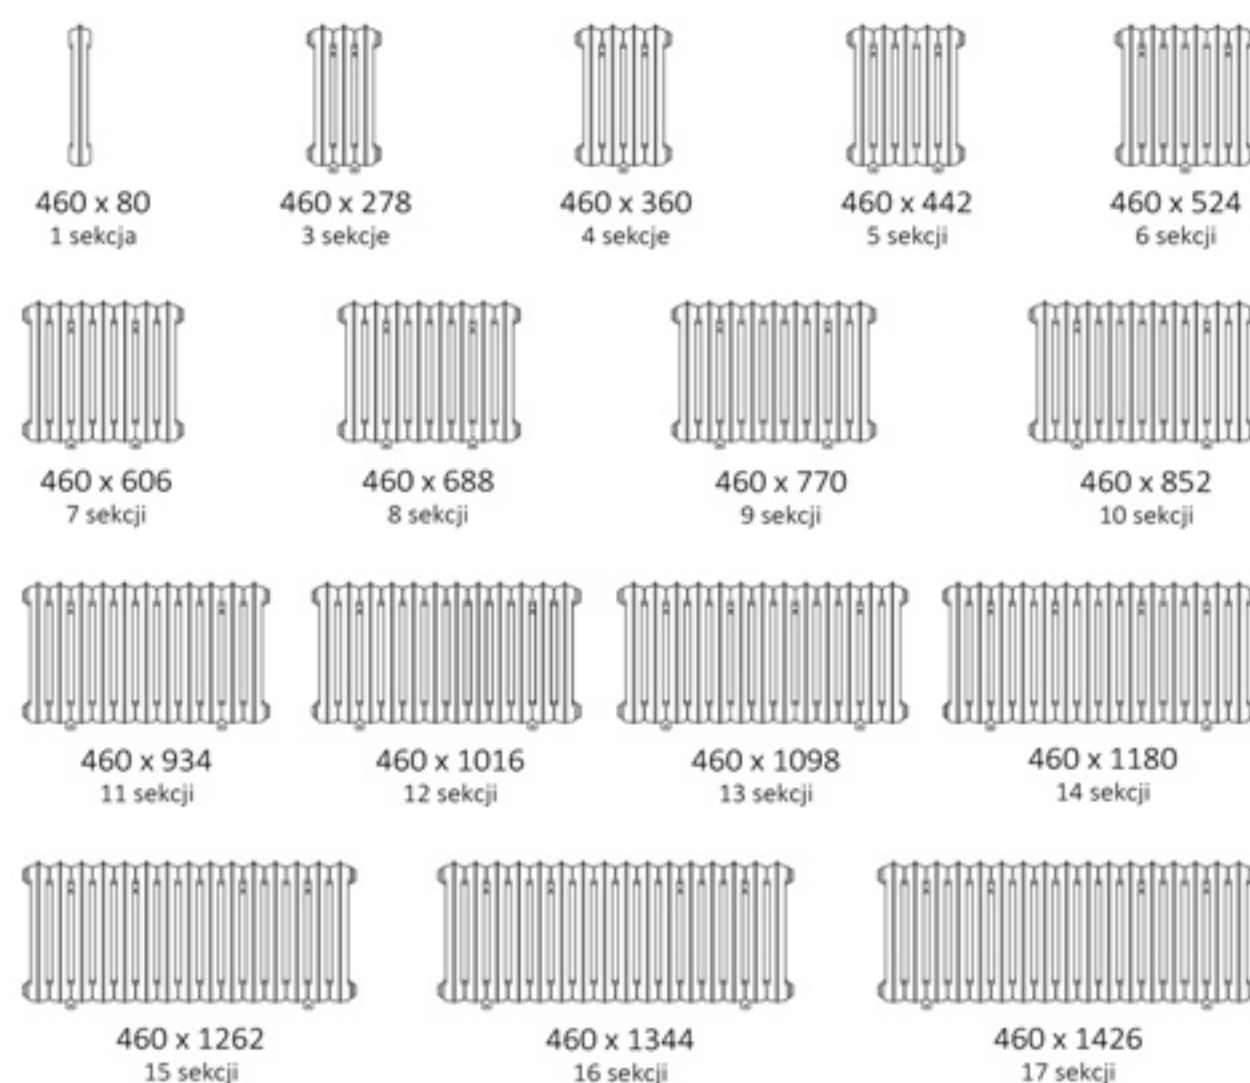

Plain Wandhängende Version

Datenblatt

PLAIN
460

PLAIN
560

Verfügbare Größen:

A	B	C	D	D'	D''	75/65/20°	55/45/20°		
[mm]	[mm]	[mm]	[mm]	[mm]	[mm]	[W]	[W]	[dm ³]	[kg]
460	80	360	-	-	-	86	46	2,13	7,3
460	278	360	82	98	-	259	137	6,38	23,0
460	360	360	-	98	-	345	183	8,50	30,3
460	442	360	246	98	-	432	228	10,63	37,6
460	524	360	-	98	-	518	274	12,75	44,9
460	606	360	246	180	-	604	320	14,88	52,2
460	688	360	328	180	-	690	365	17,01	59,5
460	770	360	410	180	-	777	411	19,13	66,8
460	852	360	492	180	-	863	457	21,26	74,1
460	934	360	574	180	-	949	503	23,38	81,4
460	1016	360	656	180	-	1036	548	25,51	88,7
460	1098	360	738	180	246	1122	594	27,63	96,0
460	1180	360	820	180	246	1208	640	29,76	103,3
460	1262	360	738	180	246	1295	685	31,89	110,6
460	1344	360	820	180	246	1381	731	34,01	117,9
460	1426	360	902	180	246	1467	777	36,14	125,2

Verfügbare Größen:

A	B	C	D	D'	D''	75/65/20°	55/45/20°		
[mm]	[mm]	[mm]	[mm]	[mm]	[mm]	[W]	[W]	[dm ³]	[kg]
560	80	460	-	-	-	103	54	2,61	8,9
560	278	460	82	98	-	308	163	7,82	23,0
560	360	460	-	98	-	410	217	10,42	30,3
560	442	460	246	98	-	513	271	13,03	37,6
560	524	460	-	98	-	615	325	15,63	44,9
560	606	460	246	180	-	718	379	18,24	52,2
560	688	460	328	180	-	820	434	20,85	59,5
560	770	460	410	180	-	923	488	23,45	66,8
560	852	460	492	180	-	1025	542	26,06	74,1
560	934	460	574	180	164	1128	596	28,66	81,4
560	1016	460	656	180	164	1230	650	31,27	88,7
560	1098	460	738	180	246	1333	705	33,87	96,0
560	1180	460	820	180	246	1435	759	36,48	103,3
560	1262	460	738	180	246	1538	813	39,09	110,6
560	1344	460	820	180	246	1640	867	41,69	117,9
560	1426	460	902	180	246	1743	921	44,30	125,2