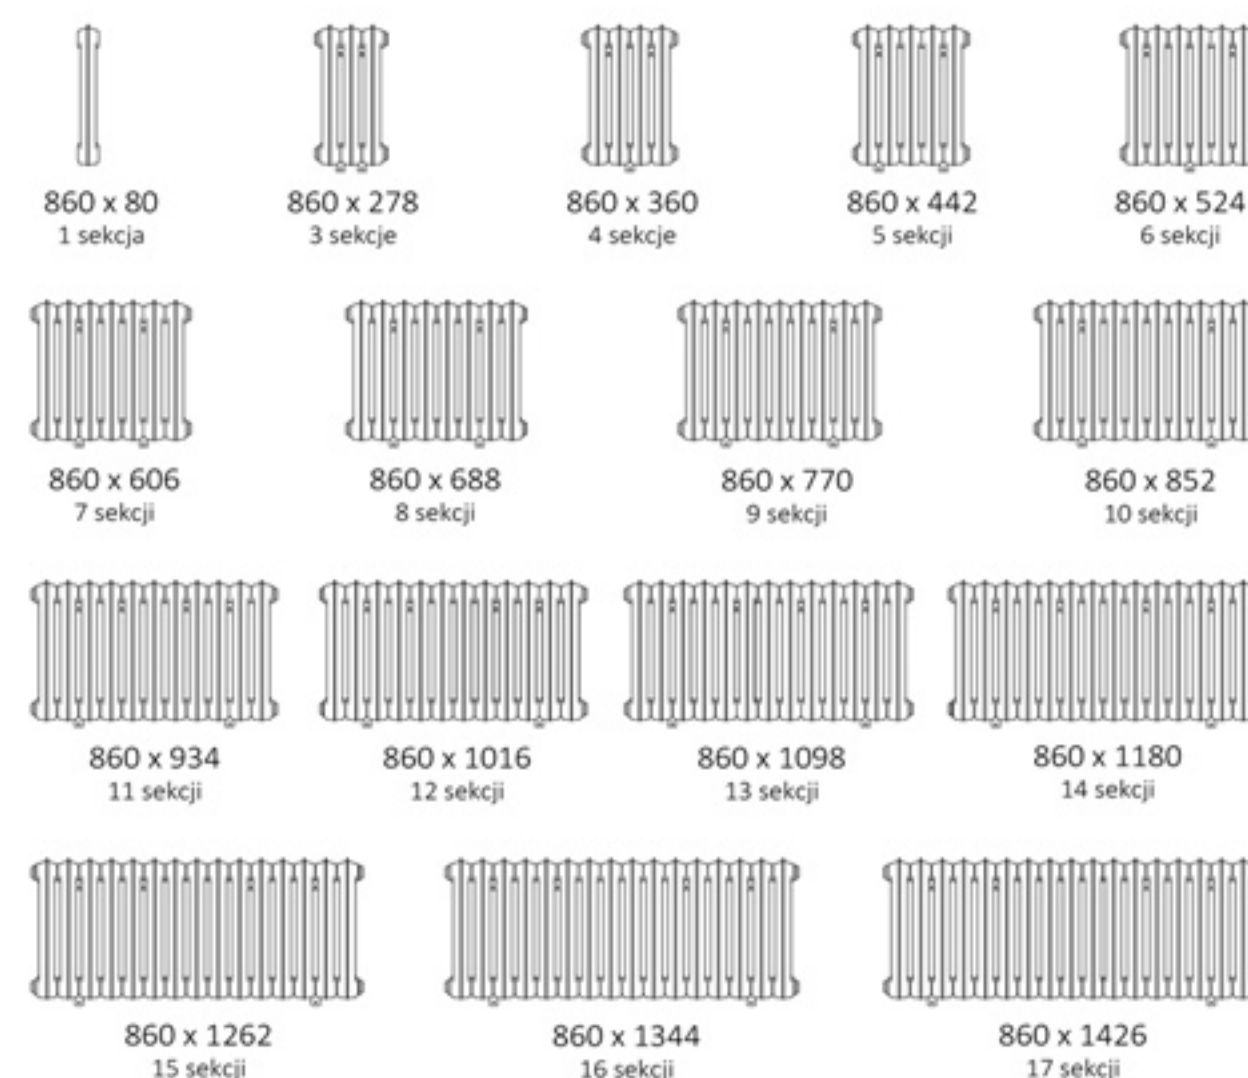

PLAIN
920

Verfügbare Größen:

A [mm]	B [mm]	C [mm]	75/65/20° [W]	55/45/20° [W]	[dm³]	[kg]
920	80	760	161	85	4,14	12,5
920	278	760	483	256	12,42	37,8
920	360	760	644	341	16,56	49,5
920	442	760	805	426	20,70	61,2
920	524	760	966	511	24,84	72,9
920	606	760	1127	597	28,98	84,6
920	688	760	1288	682	33,12	96,3
920	770	760	1449	767	37,26	108,0
920	852	760	1610	852	41,40	119,7
920	934	760	1771	937	45,54	132,2
920	1016	760	1932	1023	49,68	144,7
920	1098	760	2093	1108	53,82	155,6
920	1180	760	2254	1193	57,96	168,1
920	1262	760	2415	1278	62,10	179,0
920	1344	760	2576	1364	66,24	191,5
920	1426	760	2737	1449	70,38	202,4

Plain Wandhängende Version

Datenblatt

PLAIN
660

PLAIN
860

Verfügbare Größen:

Verfügbare Größen:

A	B	C	D	D'	D''	75/65/20°	55/45/20°		
[mm]	[mm]	[mm]	[mm]	[mm]	[mm]	[W]	[W]	[dm ³]	[kg]
660	80	560	-	-	-	124	66	3,05	9,5
660	278	560	82	98	-	372	198	9,16	29,6
660	360	560	-	98	-	496	265	12,21	39,1
660	442	560	246	98	-	620	331	15,27	48,6
660	524	560	-	98	-	744	397	18,32	58,1
660	606	560	246	180	-	868	463	21,37	67,6
660	688	560	328	180	-	992	529	24,42	77,1
660	770	560	410	180	-	1116	595	27,48	86,6
660	852	560	492	180	-	1240	661	30,53	96,1
660	934	560	574	180	164	1364	728	33,58	105,6
660	1016	560	656	180	164	1488	794	36,64	115,1
660	1098	560	738	180	246	1612	860	39,69	124,6
660	1180	560	820	180	246	1736	926	42,74	134,1
660	1262	560	738	180	246	1860	992	45,80	143,6
660	1344	560	820	180	246	1984	1058	48,85	153,1
660	1426	560	902	180	246	2108	1124	51,90	162,6