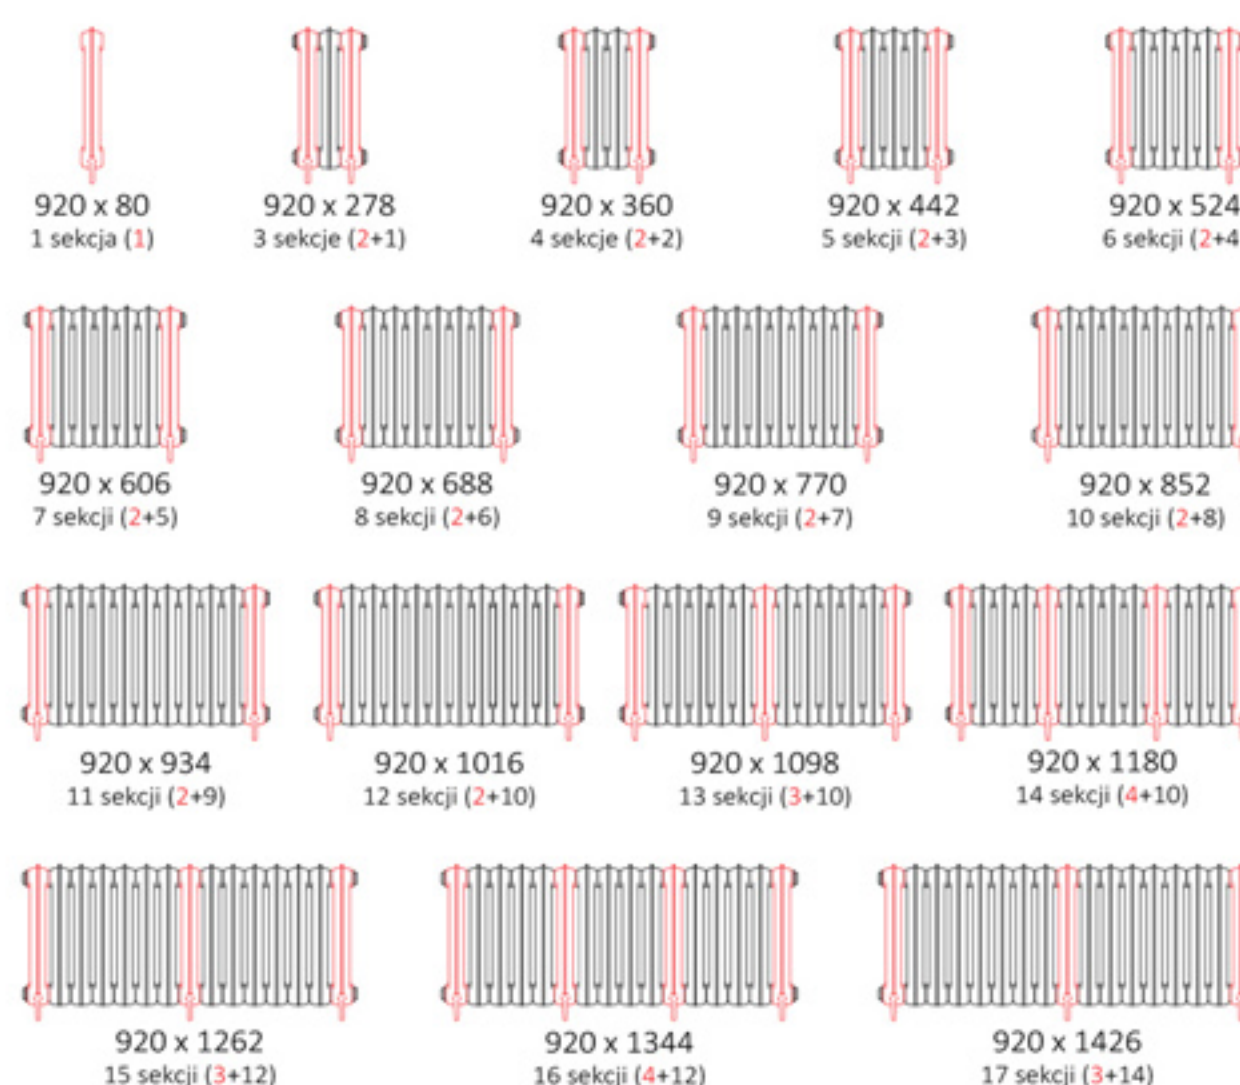

PLAIN 620

Verfügbare Größen:

A [mm]	B [mm]	C [mm]	75/65/20° [W]	55/45/20° [W]	[dm³]	[kg]
620	80	460	103	54	2,61	9,3
620	278	460	308	163	7,82	27,5
620	360	460	410	217	10,42	36,4
620	442	460	513	271	13,03	45,3
620	524	460	615	325	15,63	54,2
620	606	460	718	379	18,24	63,1
620	688	460	820	434	20,85	72,0
620	770	460	923	488	23,45	80,9
620	852	460	1025	542	26,06	89,8
620	934	460	1128	596	28,66	98,7
620	1016	460	1230	650	31,27	107,6
620	1098	460	1333	705	33,87	116,9
620	1180	460	1435	759	36,48	126,2
620	1262	460	1538	813	39,09	134,7
620	1344	460	1640	867	41,69	144,0
620	1426	460	1743	921	44,30	152,5

Plain Stehende Version

Datenblatt

PLAIN
720

Verfügbare Größen:

A [mm]	B [mm]	C [mm]	75/65/20° [W]	55/45/20° [W]	[dm³]	[kg]
720	80	560	124	66	3,05	10,1
720	278	560	372	198	9,16	30,8
720	360	560	496	265	12,21	40,3
720	442	560	620	331	15,27	49,8
720	524	560	744	397	18,32	59,3
720	606	560	868	463	21,37	68,8
720	688	560	992	529	24,42	78,3
720	770	560	1116	595	27,48	87,8
720	852	560	1240	661	30,53	97,3
720	934	560	1364	728	33,58	106,8
720	1016	560	1488	794	36,64	116,3
720	1098	560	1612	860	39,69	126,4
720	1180	560	1736	926	42,74	136,5
720	1262	560	1860	992	45,80	145,4
720	1344	560	1984	1058	48,85	155,5
720	1426	560	2108	1124	51,90	164,4

PLAIN
920

Verfügbare Größen:

A [mm]	B [mm]	C [mm]	75/65/20° [W]	55/45/20° [W]	[dm³]	[kg]
920	80	760	161	85	4,14	12,5
920	278	760	483	256	12,42	37,8
920	360	760	644	341	16,56	49,5
920	442	760	805	426	20,70	61,2
920	524	760	966	511	24,84	72,9
920	606	760	1127	597	28,98	84,6
920	688	760	1288	682	33,12	96,3
920	770	760	1449	767	37,26	108,0
920	852	760	1610	852	41,40	119,7
920	934	760	1771	937	45,54	132,2
920	1016	760	1932	1023	49,68	144,7
920	1098	760	2093	1108	53,82	155,6
920	1180	760	2254	1193	57,96	168,1
920	1262	760	2415	1278	62,10	179,0
920	1344	760	2576	1364	66,24	191,5
920	1426	760	2737	1449	70,38	202,4