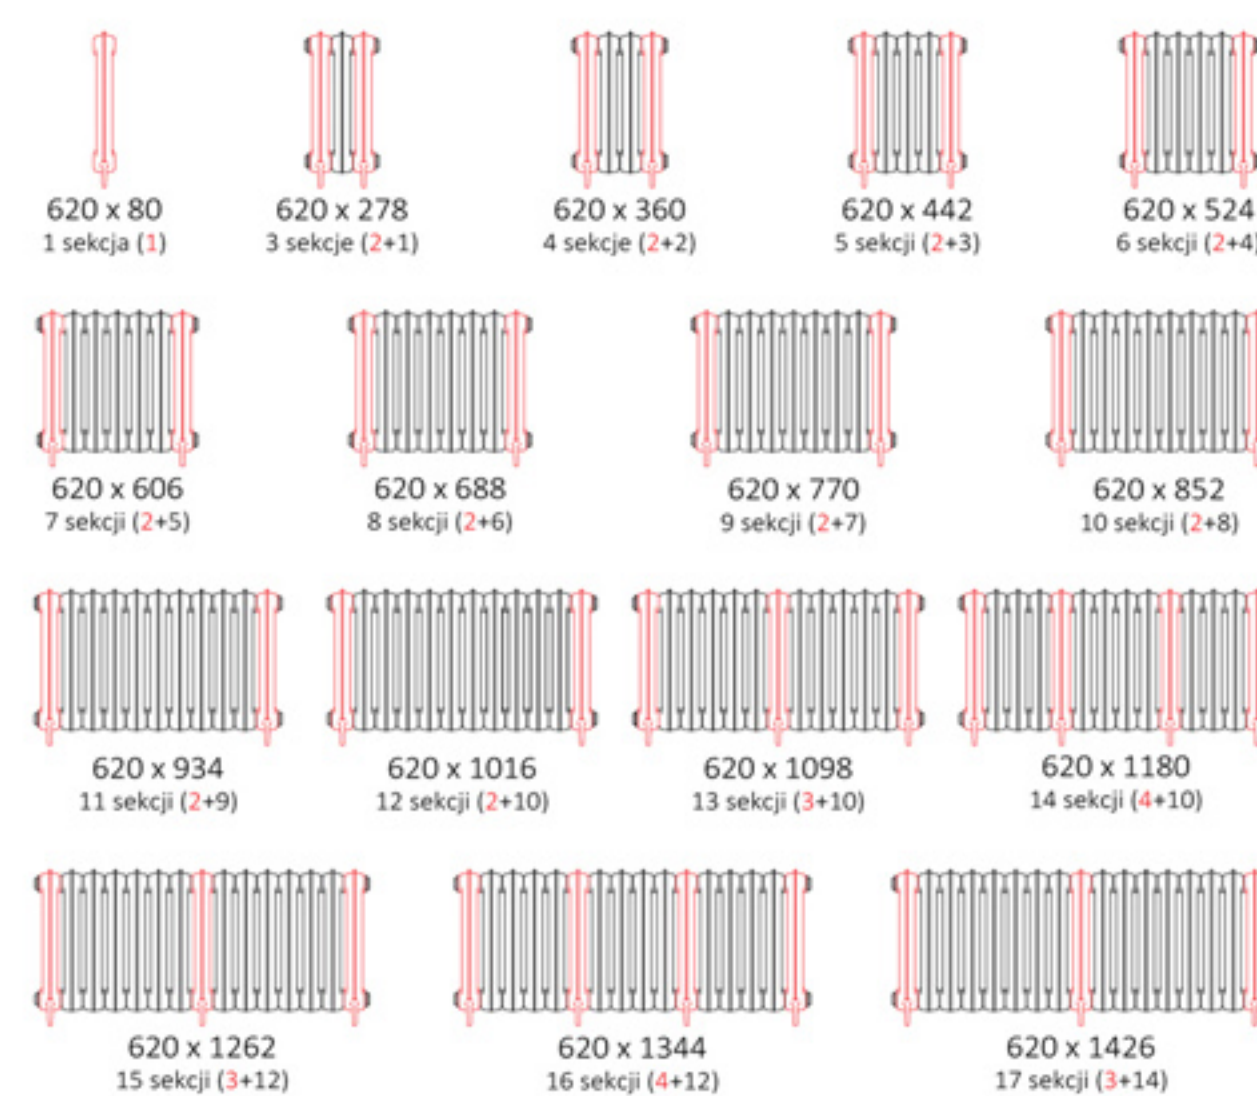

Plain Stehende Version

Datenblatt

PLAIN 520

Verfügbare Größen:

A [mm]	B [mm]	C [mm]	75/65/20° [W]	55/45/20° [W]	[dm³]	[kg]
520	80	360	86	46	2,13	7,7
520	278	360	259	137	6,38	23,8
520	360	360	345	183	8,50	31,1
520	442	360	432	228	10,63	38,4
520	524	360	518	274	12,75	45,7
520	606	360	604	320	14,88	53,0
520	688	360	690	365	17,01	60,3
520	770	360	777	411	19,13	67,6
520	852	360	863	457	21,26	74,9
520	934	360	949	503	23,38	82,2
520	1016	360	1036	548	25,51	89,5
520	1098	360	1122	594	27,63	97,2
520	1180	360	1208	640	29,76	104,9
520	1262	360	1295	685	31,89	111,8
520	1344	360	1381	731	34,01	119,5
520	1426	360	1467	777	36,14	126,4

PLAIN 620

Verfügbare Größen:

A [mm]	B [mm]	C [mm]	75/65/20° [W]	55/45/20° [W]	[dm³]	[kg]
620	80	460	103	54	2,61	9,3
620	278	460	308	163	7,82	27,5
620	360	460	410	217	10,42	36,4
620	442	460	513	271	13,03	45,3
620	524	460	615	325	15,63	54,2
620	606	460	718	379	18,24	63,1
620	688	460	820	434	20,85	72,0
620	770	460	923	488	23,45	80,9
620	852	460	1025	542	26,06	89,8
620	934	460	1128	596	28,66	98,7
620	1016	460	1230	650	31,27	107,6
620	1098	460	1333	705	33,87	116,9
620	1180	460	1435	759	36,48	126,2
620	1262	460	1538	813	39,09	134,7
620	1344	460	1640	867	41,69	144,0
620	1426	460	1743	921	44,30	152,5

PLAIN
920

Verfügbare Größen:

A [mm]	B [mm]	C [mm]	75/65/20° [W]	55/45/20° [W]	[dm³]	[kg]
920	80	760	161	85	4,14	12,5
920	278	760	483	256	12,42	37,8
920	360	760	644	341	16,56	49,5
920	442	760	805	426	20,70	61,2
920	524	760	966	511	24,84	72,9
920	606	760	1127	597	28,98	84,6
920	688	760	1288	682	33,12	96,3
920	770	760	1449	767	37,26	108,0
920	852	760	1610	852	41,40	119,7
920	934	760	1771	937	45,54	132,2
920	1016	760	1932	1023	49,68	144,7
920	1098	760	2093	1108	53,82	155,6
920	1180	760	2254	1193	57,96	168,1
920	1262	760	2415	1278	62,10	179,0
920	1344	760	2576	1364	66,24	191,5
920	1426	760	2737	1449	70,38	202,4