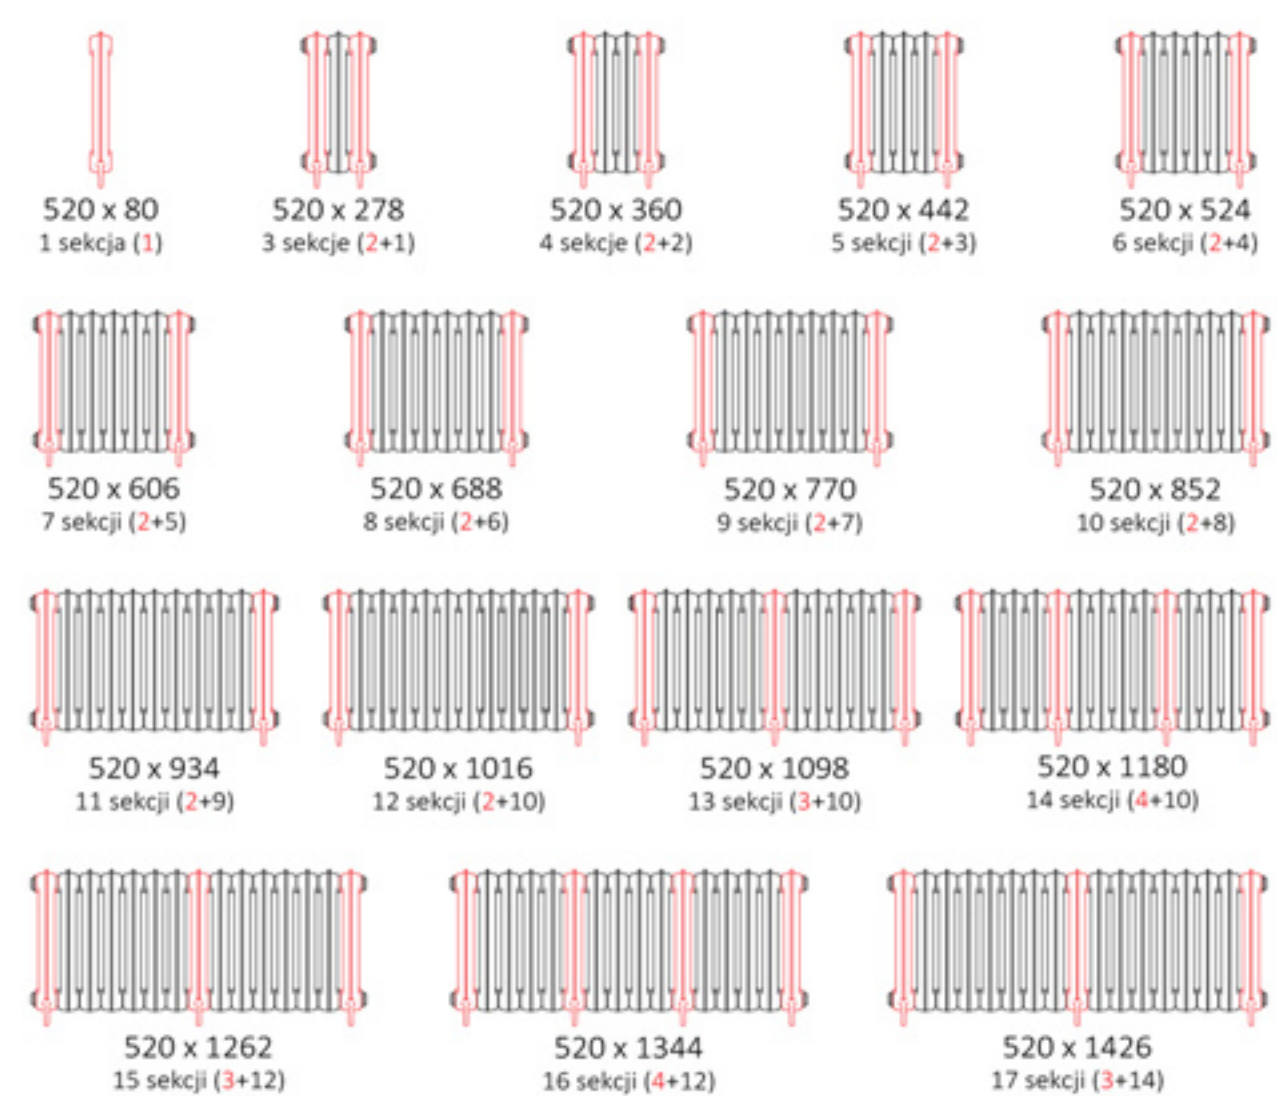

Plain Stehende Version

Datenblatt

PLAIN 520

Verfügbare Größen:

A [mm]	B [mm]	C [mm]	75/65/20° [W]	55/45/20° [W]	[dm³]	[kg]
520	80	360	86	46	2,13	7,7
520	278	360	259	137	6,38	23,8
520	360	360	345	183	8,50	31,1
520	442	360	432	228	10,63	38,4
520	524	360	518	274	12,75	45,7
520	606	360	604	320	14,88	53,0
520	688	360	690	365	17,01	60,3
520	770	360	777	411	19,13	67,6
520	852	360	863	457	21,26	74,9
520	934	360	949	503	23,38	82,2
520	1016	360	1036	548	25,51	89,5
520	1098	360	1122	594	27,63	97,2
520	1180	360	1208	640	29,76	104,9
520	1262	360	1295	685	31,89	111,8
520	1344	360	1381	731	34,01	119,5
520	1426	360	1467	777	36,14	126,4

PLAIN 620

Verfügbare Größen:

A [mm]	B [mm]	C [mm]	75/65/20° [W]	55/45/20° [W]	[dm³]	[kg]
620	80	460	103	54	2,61	9,3
620	278	460	308	163	7,82	27,5
620	360	460	410	217	10,42	36,4
620	442	460	513	271	13,03	45,3
620	524	460	615	325	15,63	54,2
620	606	460	718	379	18,24	63,1
620	688	460	820	434	20,85	72,0
620	770	460	923	488	23,45	80,9
620	852	460	1025	542	26,06	89,8
620	934	460	1128	596	28,66	98,7
620	1016	460	1230	650	31,27	107,6
620	1098	460	1333	705	33,87	116,9
620	1180	460	1435	759	36,48	126,2
620	1262	460	1538	813	39,09	134,7
620	1344	460	1640	867	41,69	144,0
620	1426	460	1743	921	44,30	152,5

PLAIN
920

Verfügbare Größen:

A [mm]	B [mm]	C [mm]	75/65/20° [W]	55/45/20° [W]	[dm³]	[kg]
920	80	760	161	85	4,14	12,5
920	278	760	483	256	12,42	37,8
920	360	760	644	341	16,56	49,5
920	442	760	805	426	20,70	61,2
920	524	760	966	511	24,84	72,9
920	606	760	1127	597	28,98	84,6
920	688	760	1288	682	33,12	96,3
920	770	760	1449	767	37,26	108,0
920	852	760	1610	852	41,40	119,7
920	934	760	1771	937	45,54	132,2
920	1016	760	1932	1023	49,68	144,7
920	1098	760	2093	1108	53,82	155,6
920	1180	760	2254	1193	57,96	168,1
920	1262	760	2415	1278	62,10	179,0
920	1344	760	2576	1364	66,24	191,5
920	1426	760	2737	1449	70,38	202,4