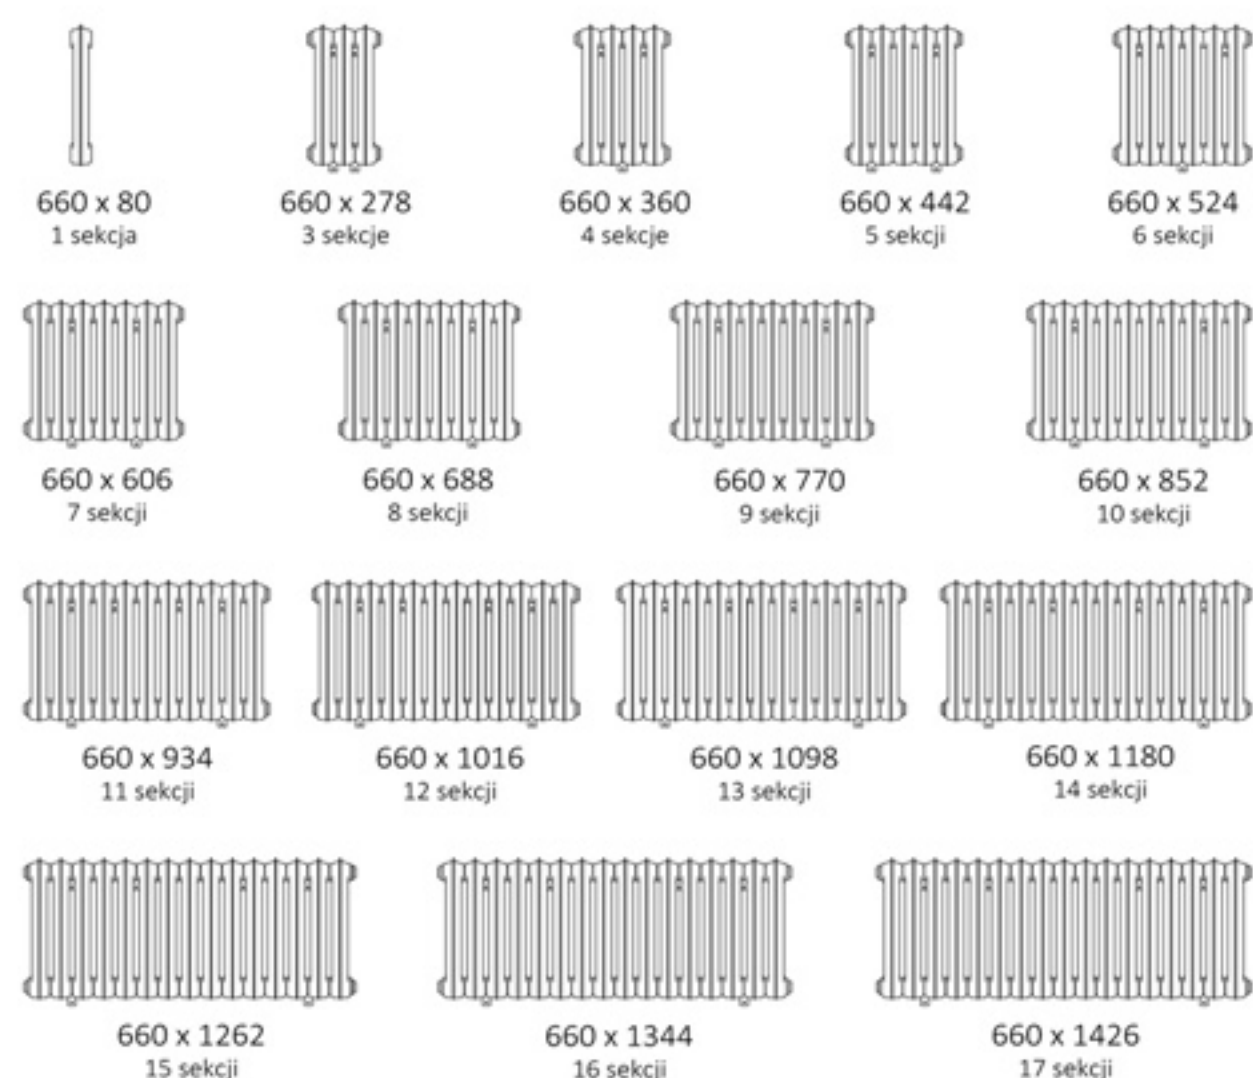

PLAIN
920

Verfügbare Größen:

A [mm]	B [mm]	C [mm]	75/65/20° [W]	55/45/20° [W]	[dm³]	[kg]
920	80	760	161	85	4,14	12,5
920	278	760	483	256	12,42	37,8
920	360	760	644	341	16,56	49,5
920	442	760	805	426	20,70	61,2
920	524	760	966	511	24,84	72,9
920	606	760	1127	597	28,98	84,6
920	688	760	1288	682	33,12	96,3
920	770	760	1449	767	37,26	108,0
920	852	760	1610	852	41,40	119,7
920	934	760	1771	937	45,54	132,2
920	1016	760	1932	1023	49,68	144,7
920	1098	760	2093	1108	53,82	155,6
920	1180	760	2254	1193	57,96	168,1
920	1262	760	2415	1278	62,10	179,0
920	1344	760	2576	1364	66,24	191,5
920	1426	760	2737	1449	70,38	202,4

Plain Wandhängende Version

Datenblatt

PLAIN
660

PLAIN
860

Verfügbare Größen:

Verfügbare Größen:

A	B	C	D	D'	D''	75/65/20°	55/45/20°		
[mm]	[mm]	[mm]	[mm]	[mm]	[mm]	[W]	[W]	[dm ³]	[kg]
660	80	560	-	-	-	124	66	3,05	9,5
660	278	560	82	98	-	372	198	9,16	29,6
660	360	560	-	98	-	496	265	12,21	39,1
660	442	560	246	98	-	620	331	15,27	48,6
660	524	560	-	98	-	744	397	18,32	58,1
660	606	560	246	180	-	868	463	21,37	67,6
660	688	560	328	180	-	992	529	24,42	77,1
660	770	560	410	180	-	1116	595	27,48	86,6
660	852	560	492	180	-	1240	661	30,53	96,1
660	934	560	574	180	164	1364	728	33,58	105,6
660	1016	560	656	180	164	1488	794	36,64	115,1
660	1098	560	738	180	246	1612	860	39,69	124,6
660	1180	560	820	180	246	1736	926	42,74	134,1
660	1262	560	738	180	246	1860	992	45,80	143,6
660	1344	560	820	180	246	1984	1058	48,85	153,1
660	1426	560	902	180	246	2108	1124	51,90	162,6