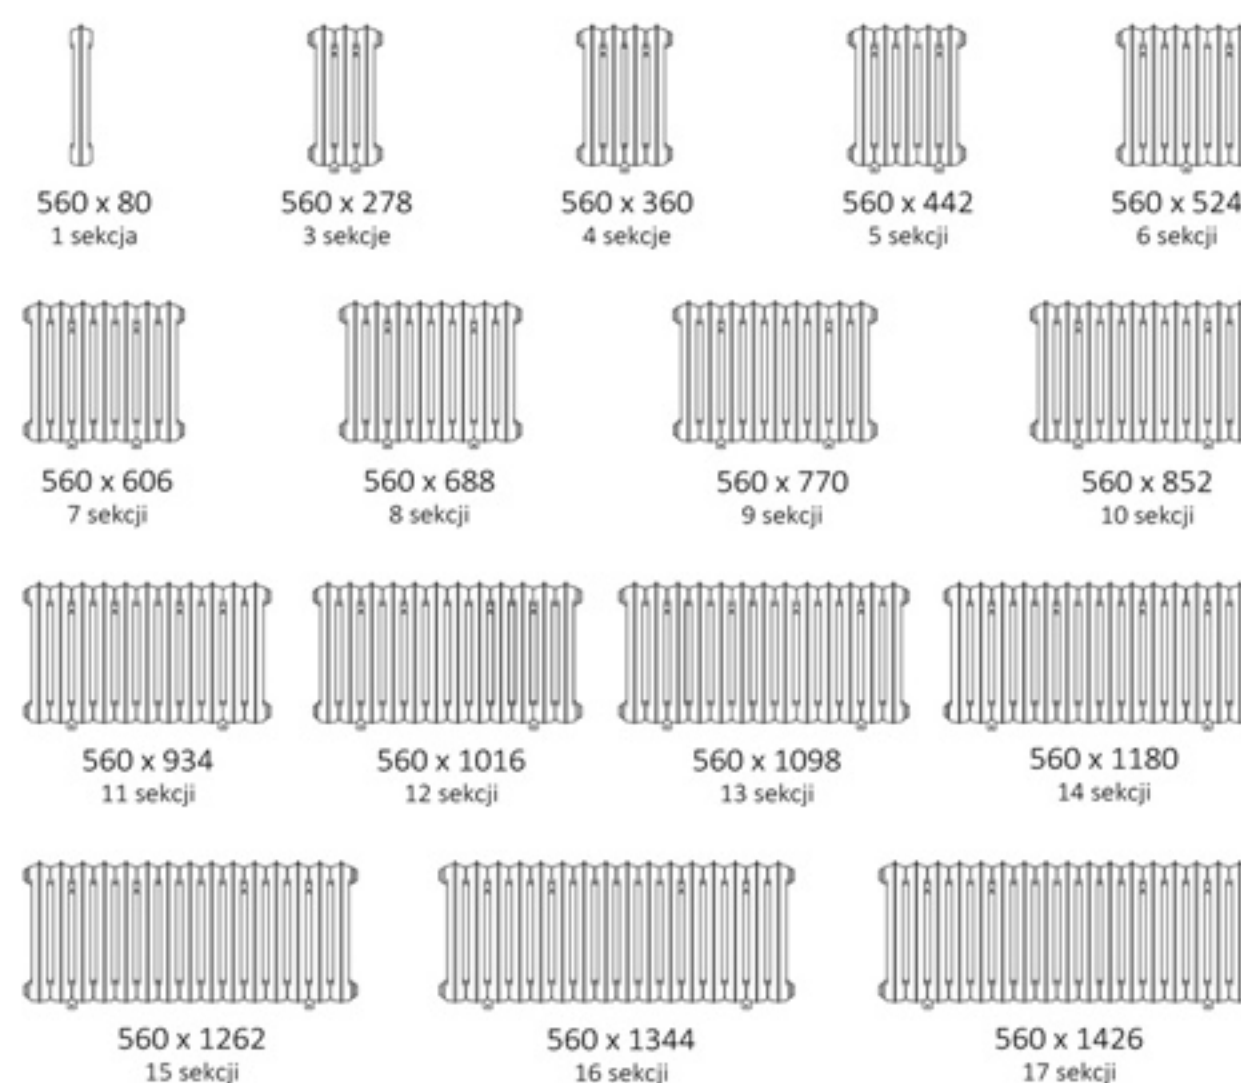

Plain Wandhängende Version

Datenblatt

PLAIN
460

PLAIN
560

Verfügbare Größen:

A	B	C	D	D'	D''	75/65/20°	55/45/20°		
[mm]	[mm]	[mm]	[mm]	[mm]	[mm]	[W]	[W]	[dm ³]	[kg]
460	80	360	-	-	-	86	46	2,13	7,3
460	278	360	82	98	-	259	137	6,38	23,0
460	360	360	-	98	-	345	183	8,50	30,3
460	442	360	246	98	-	432	228	10,63	37,6
460	524	360	-	98	-	518	274	12,75	44,9
460	606	360	246	180	-	604	320	14,88	52,2
460	688	360	328	180	-	690	365	17,01	59,5
460	770	360	410	180	-	777	411	19,13	66,8
460	852	360	492	180	-	863	457	21,26	74,1
460	934	360	574	180	-	949	503	23,38	81,4
460	1016	360	656	180	-	1036	548	25,51	88,7
460	1098	360	738	180	246	1122	594	27,63	96,0
460	1180	360	820	180	246	1208	640	29,76	103,3
460	1262	360	738	180	246	1295	685	31,89	110,6
460	1344	360	820	180	246	1381	731	34,01	117,9
460	1426	360	902	180	246	1467	777	36,14	125,2

Verfügbare Größen:

A	B	C	D	D'	D''	75/65/20°	55/45/20°		
[mm]	[mm]	[mm]	[mm]	[mm]	[mm]	[W]	[W]	[dm ³]	[kg]
560	80	460	-	-	-	103	54	2,61	8,9
560	278	460	82	98	-	308	163	7,82	23,0
560	360	460	-	98	-	410	217	10,42	30,3
560	442	460	246	98	-	513	271	13,03	37,6
560	524	460	-	98	-	615	325	15,63	44,9
560	606	460	246	180	-	718	379	18,24	52,2
560	688	460	328	180	-	820	434	20,85	59,5
560	770	460	410	180	-	923	488	23,45	66,8
560	852	460	492	180	-	1025	542	26,06	74,1
560	934	460	574	180	164	1128	596	28,66	81,4
560	1016	460	656	180	164	1230	650	31,27	88,7
560	1098	460	738	180	246	1333	705	33,87	96,0
560	1180	460	820	180	246	1435	759	36,48	103,3
560	1262	460	738	180	246	1538	813	39,09	110,6
560	1344	460	820	180	246	1640	867	41,69	117,9
560	1426	460	902	180	246	1743	921	44,30	125,2