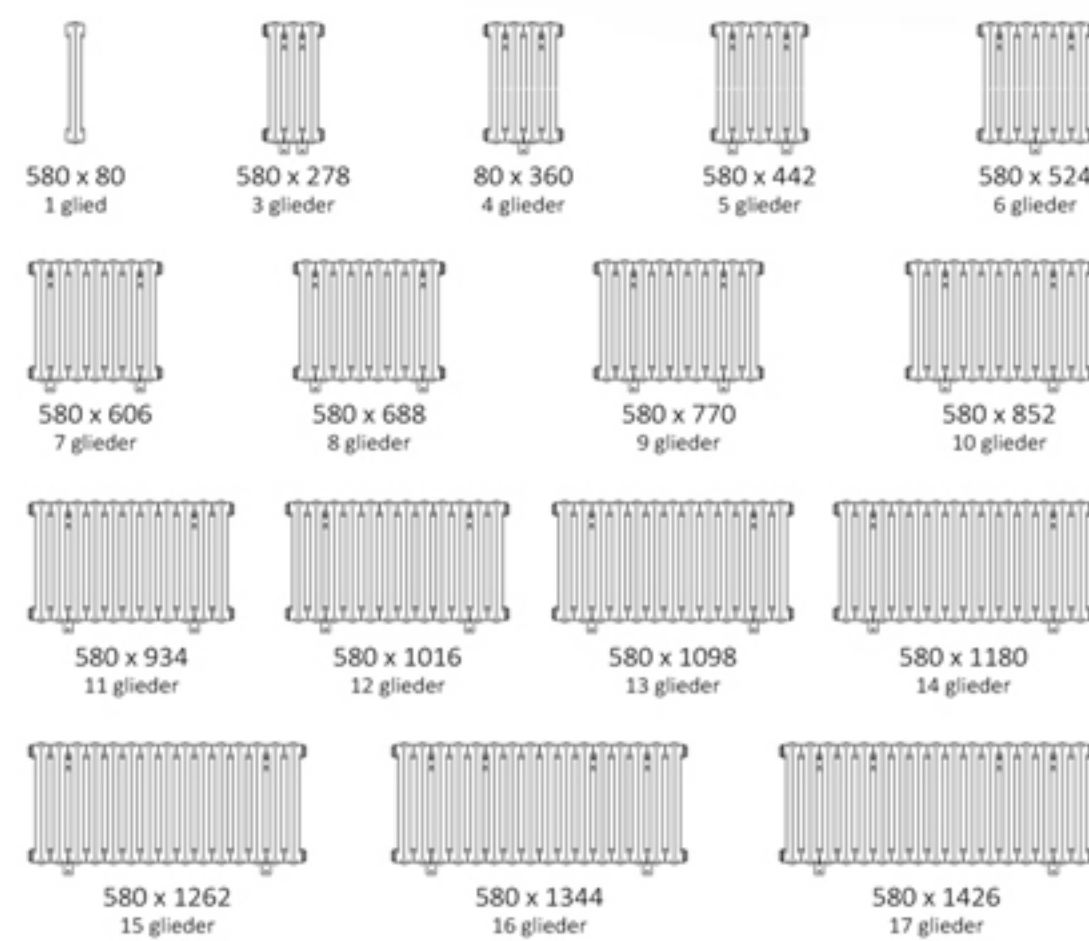

### BART 580 WANDHÄNGENDE VERSION

Größenbeispiele:

A	B	C	D	D'	D''	75/65/20°	55/45/20°		
[mm]	[mm]	[mm]	[mm]	[mm]	[mm]	[W]	[W]	[dm <sup>3</sup> ]	[kg]
580	80	500	-	-	-	73	39	0,68	4,6
580	278	500	82	82	-	218	116	2,04	15,1
580	360	500	-	-	-	291	154	2,72	19,9
580	442	500	246	246	-	364	193	3,40	24,7
580	524	500	-	-	-	436	232	4,08	29,5
580	606	500	410	410	-	509	270	4,76	34,3
580	688	500	492	492	-	582	309	5,44	39,1
580	770	500	410	410	-	654	347	6,12	43,9
580	852	500	492	492	-	727	386	6,80	48,7
580	934	500	574	574	-	800	425	7,48	53,5
580	1016	500	656	656	-	872	463	8,16	58,3
580	1098	500	738	738	-	945	502	8,84	63,1
580	1180	500	820	820	-	1018	540	9,52	67,9
580	1262	500	902	902	-	1091	579	10,20	72,7
580	1344	500	984	984	246	1163	618	10,88	77,5
580	1426	500	1066	1066	246	1236	656	11,56	82,3

### BART 640 STEHENDE VERSION

Größenbeispiele:

A	B	C	75/65/20°	55/45/20°		
[mm]	[mm]	[mm]	[W]	[W]	[dm <sup>3</sup> ]	[kg]
640	80	500	73	39	2,04	5,0
640	278	500	218	116	2,72	15,9
640	360	500	291	154	3,40	20,7
640	442	500	364	193	4,08	25,5
640	524	500	436	232	4,76	30,3
640	606	500	509	270	5,44	35,1
640	688	500	582	309	6,12	39,9
640	770	500	654	347	6,80	44,7
640	852	500	727	386	7,48	49,5
640	934	500	800	425	8,16	49,3
640	1016	500	872	463	8,84	59,1
640	1098	500	945	502	9,52	63,9
640	1180	500	1018	540	10,20	68,7
640	1262	500	1091	579	10,88	73,9
640	1344	500	1163	618	11,56	79,1
640	1426	500	1236	656	12,24	83,5