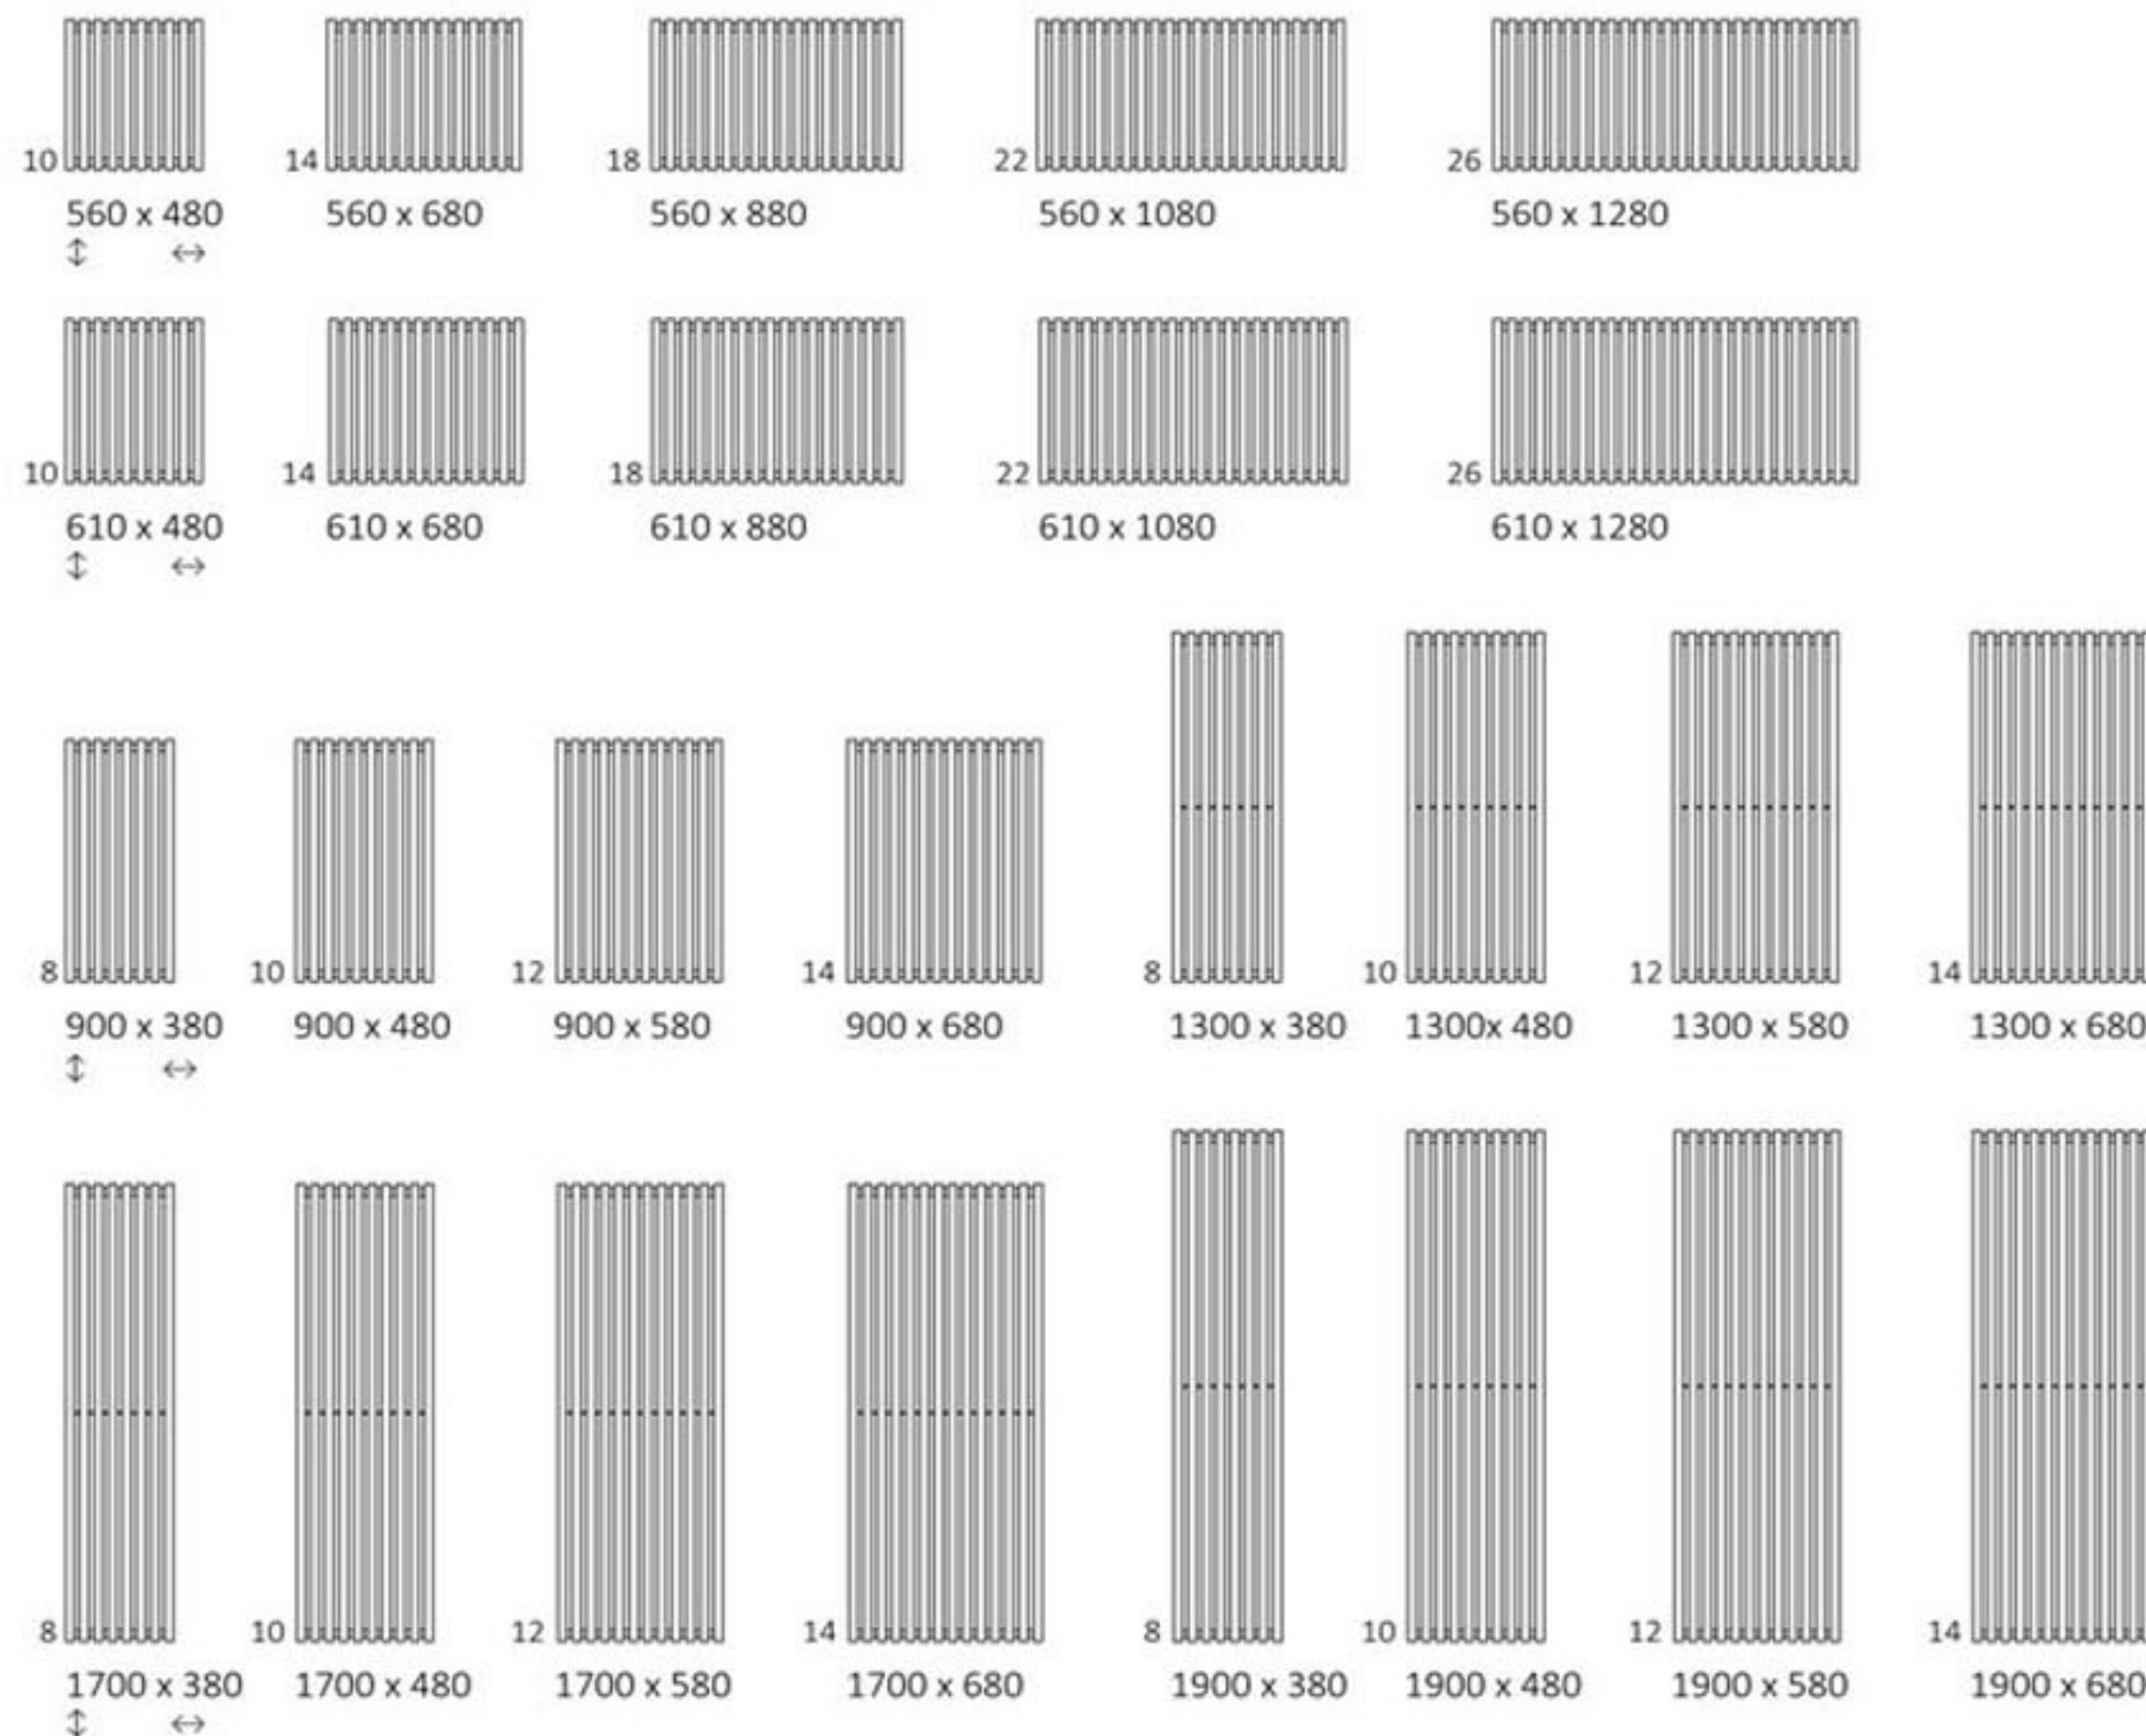

### Standard Anschlusstypen:

A  $\updownarrow$  560÷1900:

A  $\updownarrow$  560÷610:

A  $\updownarrow$  900÷1900:

### Weitere mögliche Anschlusstypen:

A  $\updownarrow$  560÷1900:

A  $\updownarrow$  560÷610:

A  $\updownarrow$  900÷1900:

Elektroversion siehe Seite 432.

### Verfügbare Größen: