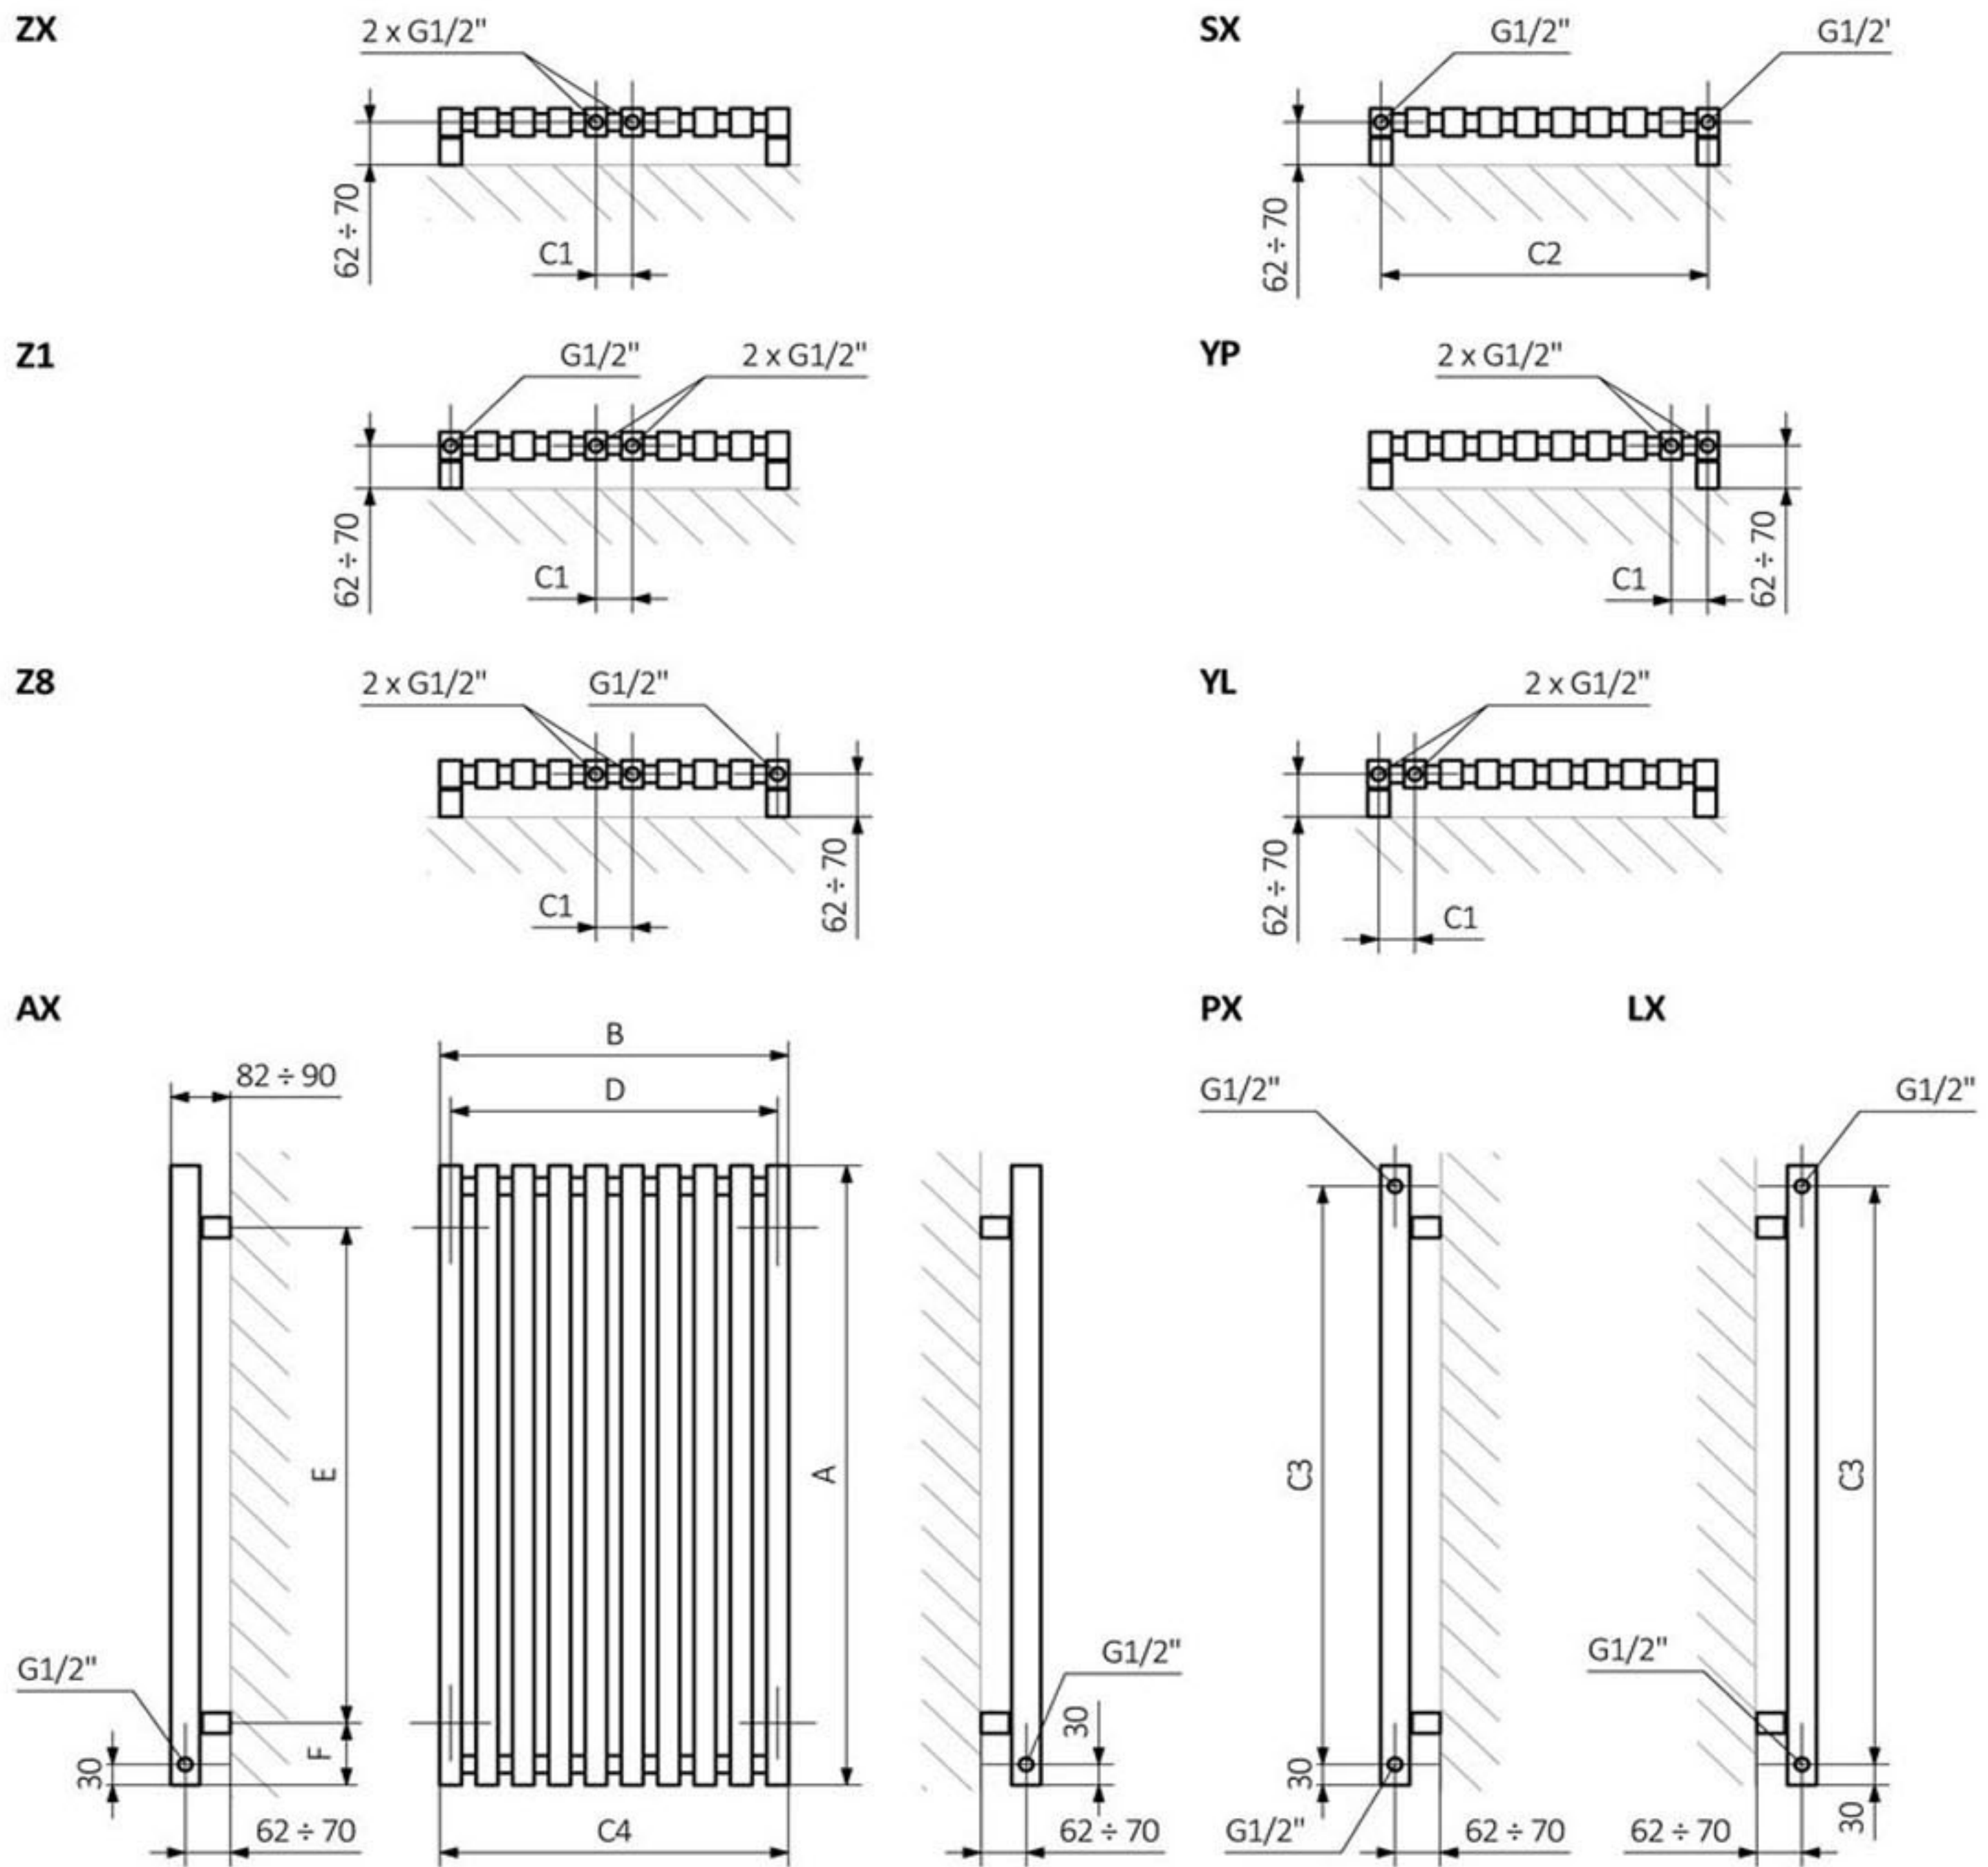

## Technische Zeichnung 1

A - Höhe B - Breite C1-C5 - Anschlussabstand D - horizontaler Wandhalterungsabstand E - Vertikaler Wandhalterungsabstand F - Abstand von der Achse der unteren Wandhalterung bis Unterkante des Kollektors