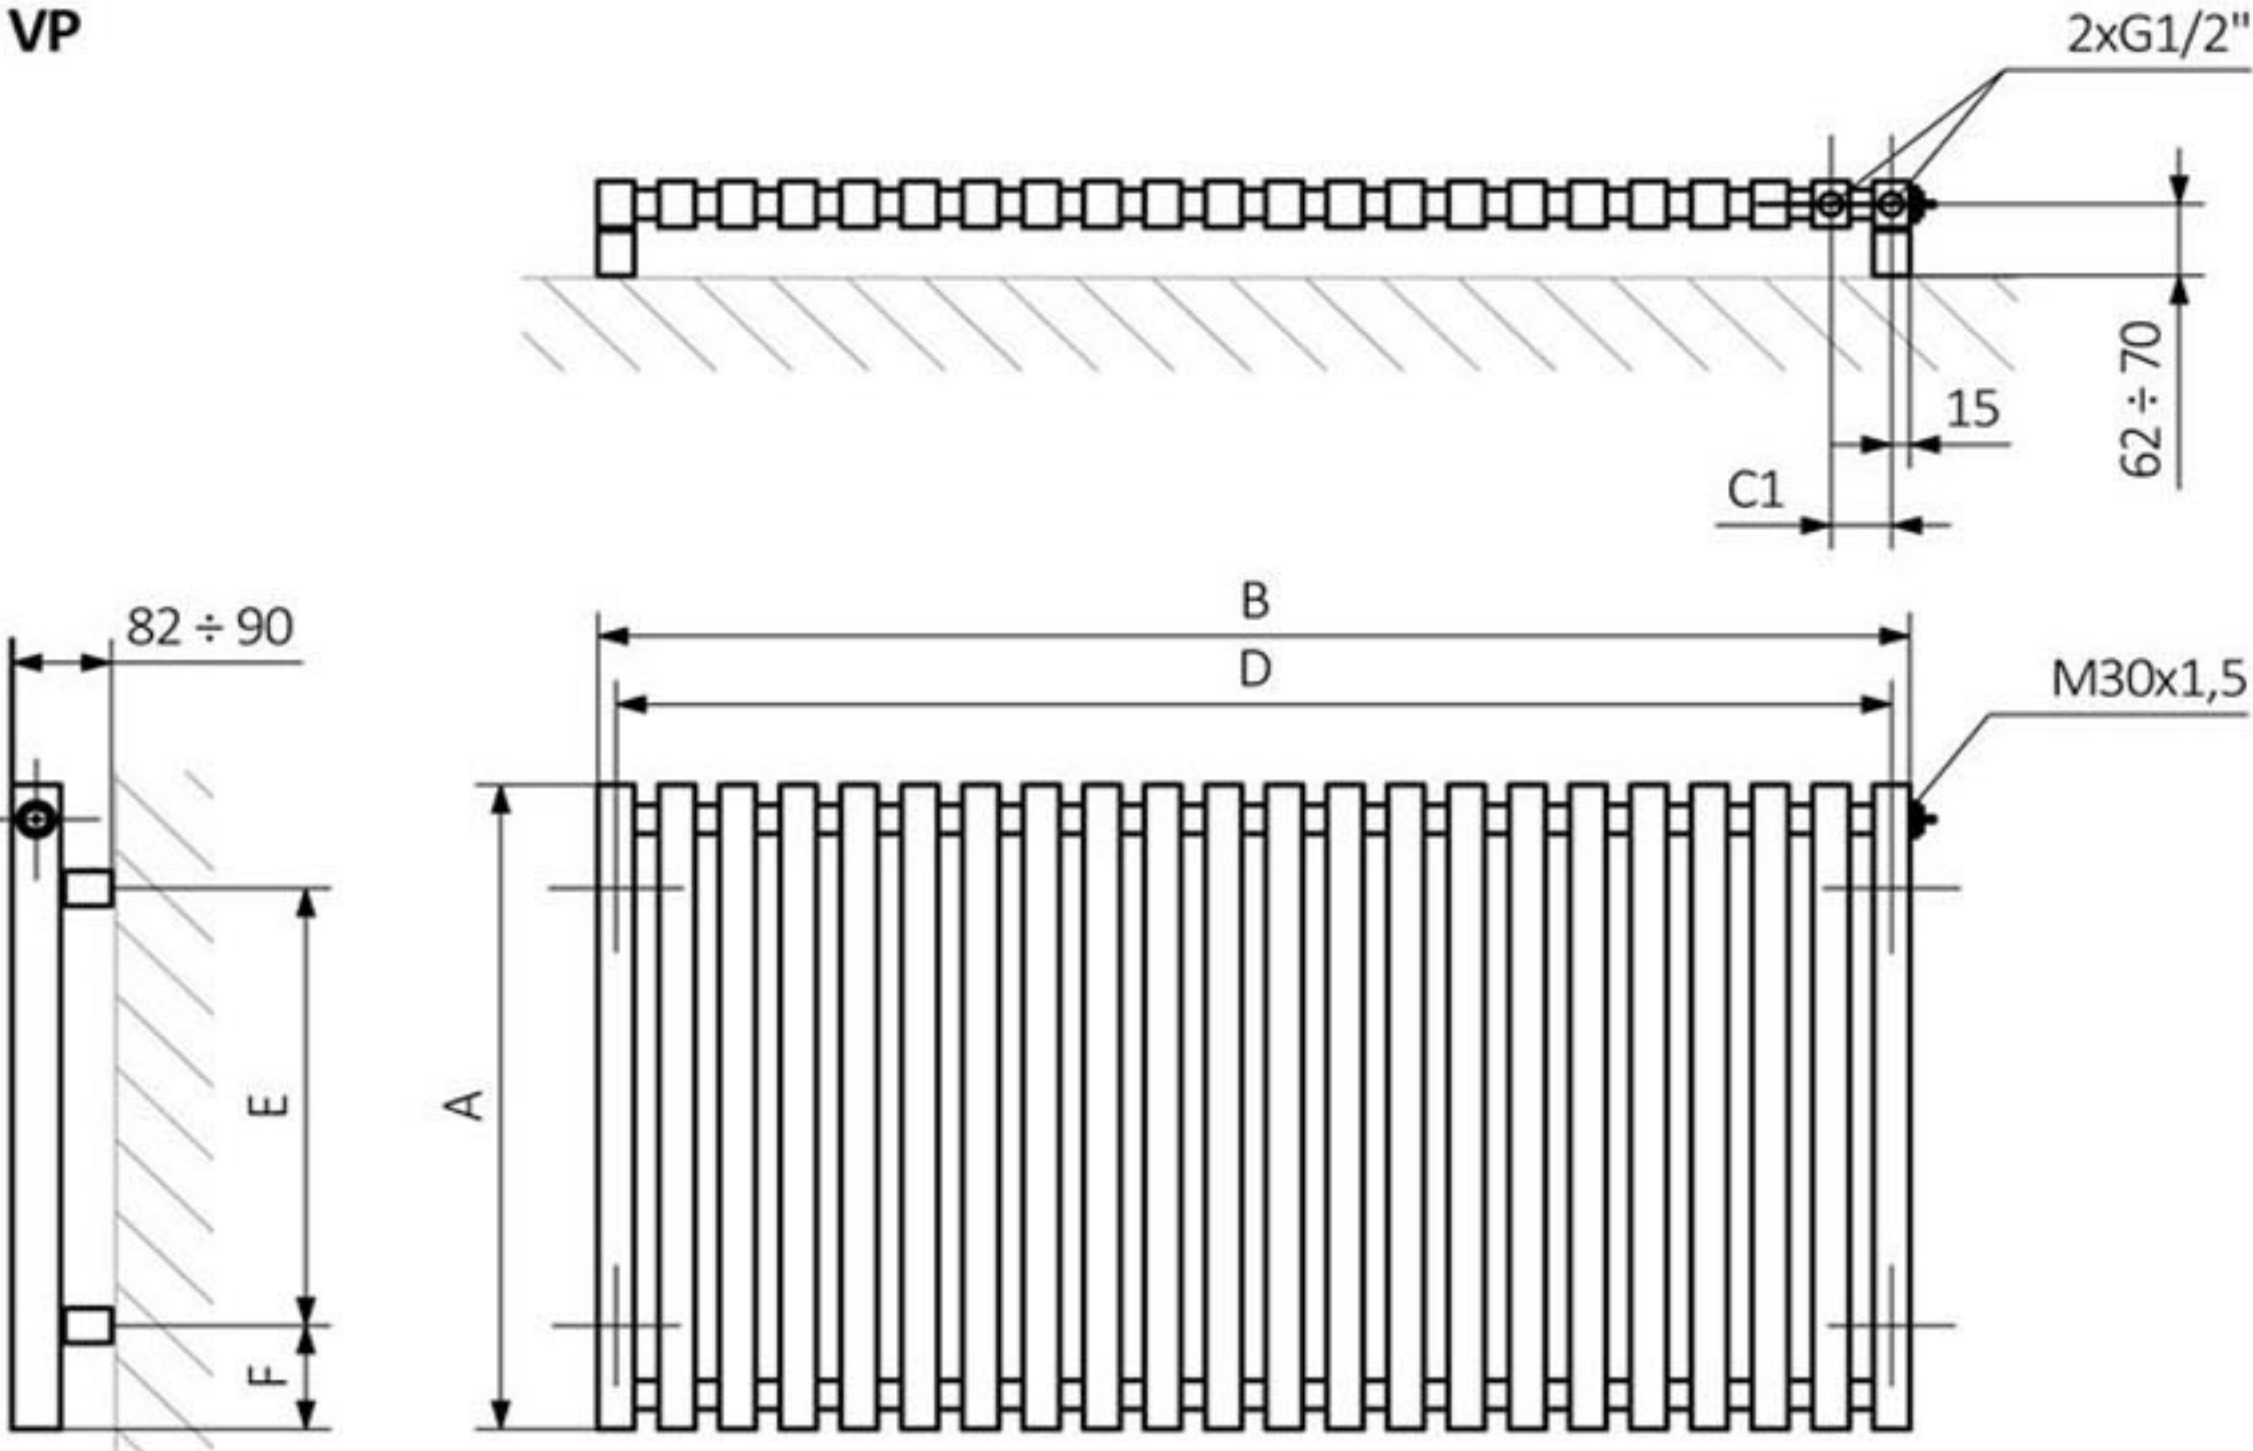

## Technische Zeichnung 1

A - Höhe B - Breite C1-C5 - Anschlussabstand D - horizontaler Wandhalterungsabstand E - Vertikaler Wandhalterungsabstand F - Abstand von der Achse der unteren Wandhalterung bis Unterkante des Kollektors

## Technische Zeichnung 2

VP

VL