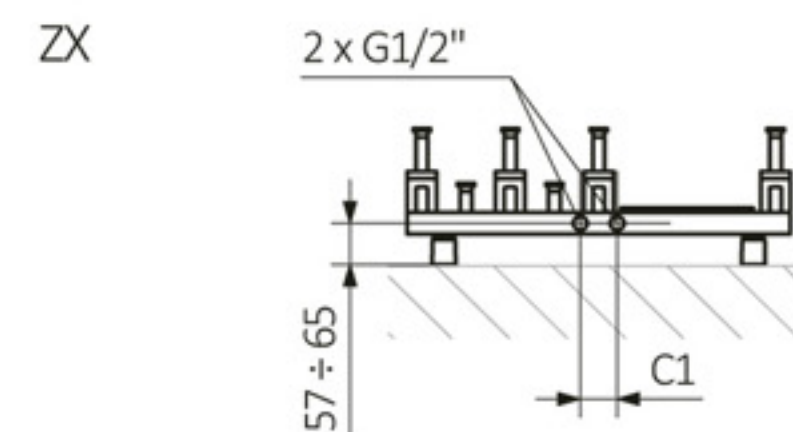

## Technische Zeichnung 2

PASSO MX

PASSO MH

A – Höhe B – Breite C1-C5 – Anschlussabstand D – horizontaler Wandhalterungsabstand E – Vertikaler Wandhalterungsabstand F – Abstand von der Achse der unteren Wandhalterung bis Unterkante des Kollektors