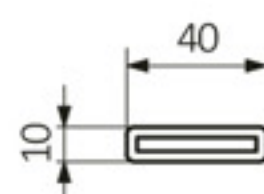

Passo

Technische Zeichnung 4

A – Höhe B – Breite C1-C5 – Anschlussabstand D – horizontaler Wandhalterungsabstand E – Vertikaler Wandhalterungsabstand F – Abstand von der Achse der unteren Wandhalterung bis Unterkante des Kollektors

Kollektor:

Rohr: