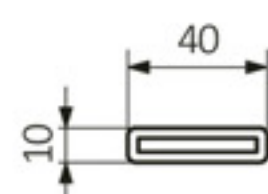

Passo

Technische Zeichnung 3

PASSO HL

A - Höhe B - Breite C1-C5 - Anschlussabstand D - horizontaler Wandhalterungsabstand E - Vertikaler Wandhalterungsabstand F - Abstand von der Achse der unteren Wandhalterung bis Unterkante des Kollektors

Kollektor:

Rohr: