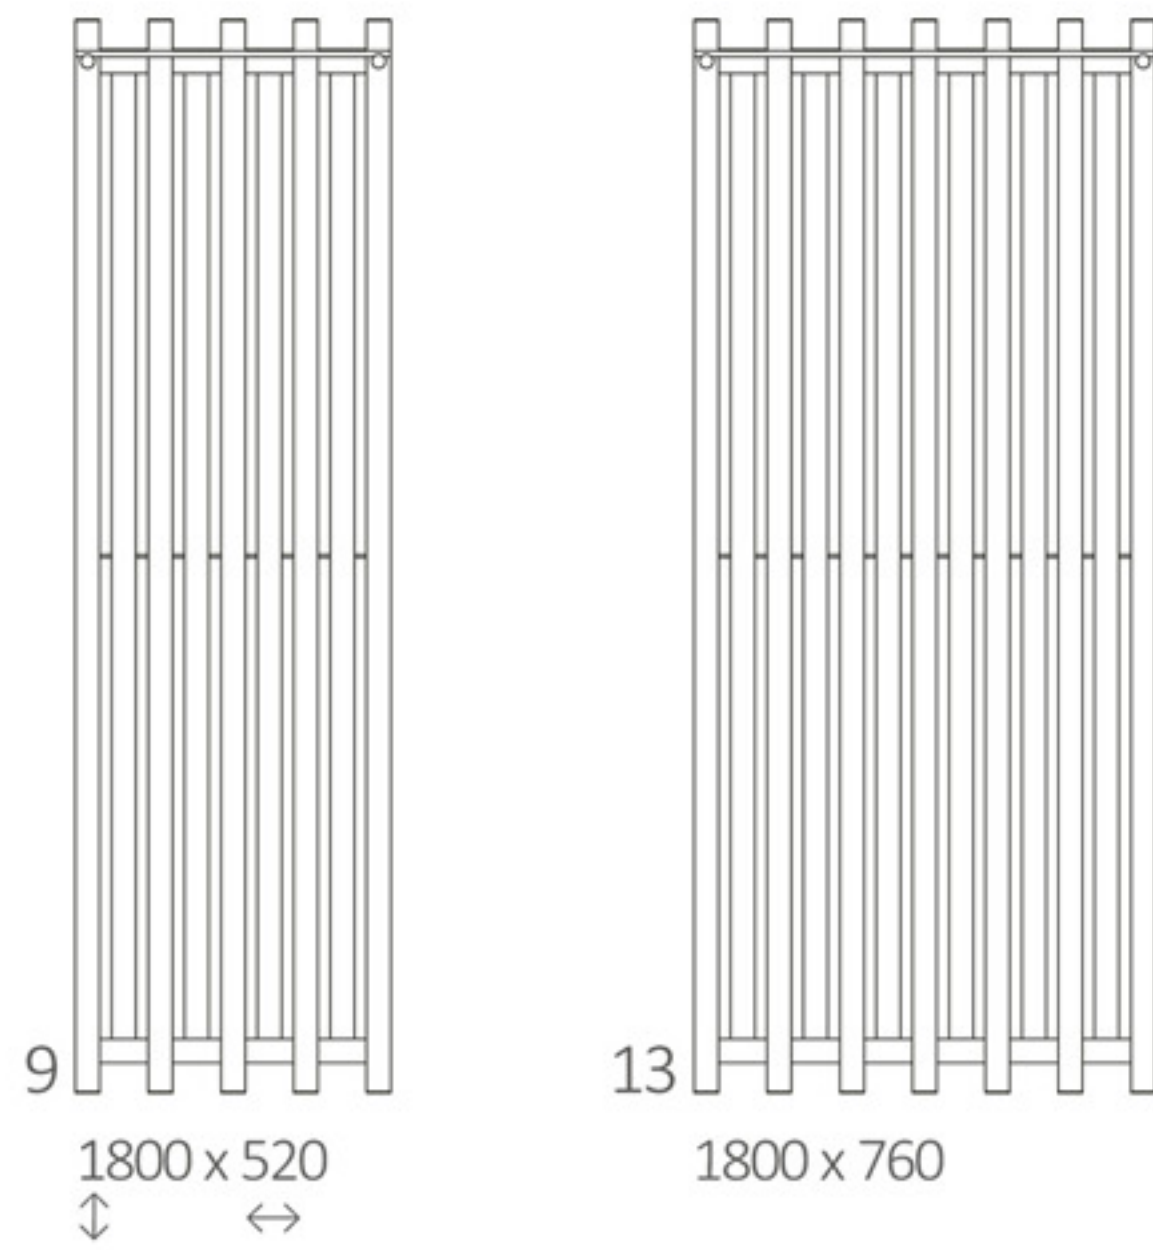

Passo

Datenblatt 3

Verfügbare Größen:

PASSO LX