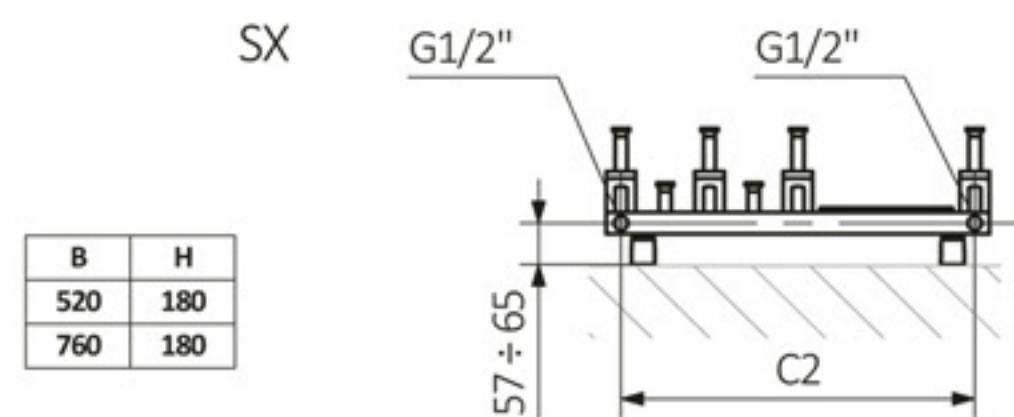

## Technische Zeichnung 2

PASSO MX

PASSO MH

A – Höhe B – Breite C1-C5 – Anschlussabstand D – horizontaler Wandhalterungsabstand E – Vertikaler Wandhalterungsabstand F – Abstand von der Achse der unteren Wandhalterung bis Unterkante des Kollektors