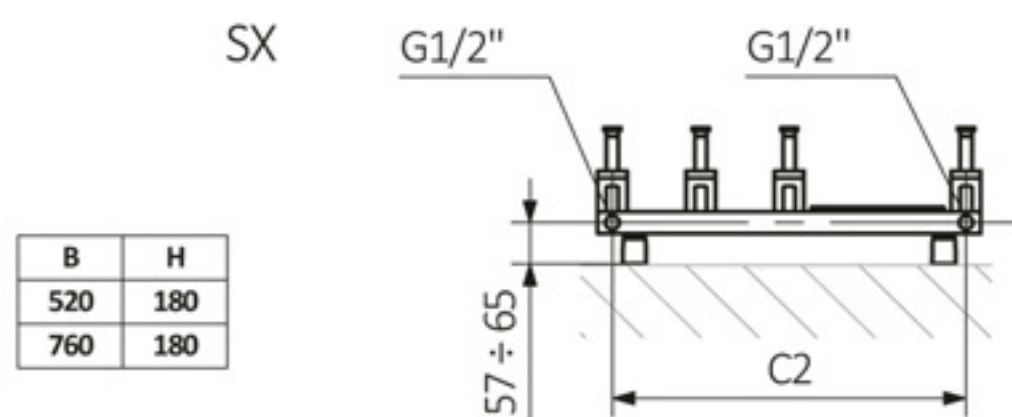

Passo

Technische Zeichnung 2

PASSO MX

A – Höhe B – Breite C1-C5 – Anschlussabstand D – horizontaler Wandhalterungsabstand E – Vertikaler Wandhalterungsabstand F – Abstand von der Achse der unteren Wandhalterung bis Unterkante des Kollektors

Kollektor:

Rohr: