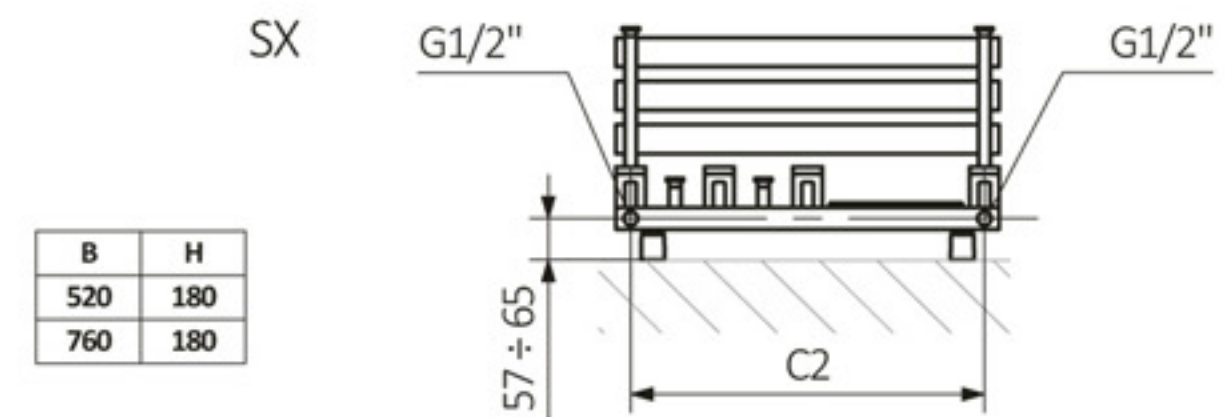

## Technische Zeichnung 4

PASSO ML

PASSO ZL

A – Höhe B – Breite C1-C5 – Anschlussabstand D – horizontaler Wandhalterungsabstand E – Vertikaler Wandhalterungsabstand F – Abstand von der Achse der unteren Wandhalterung bis Unterkante des Kollektors