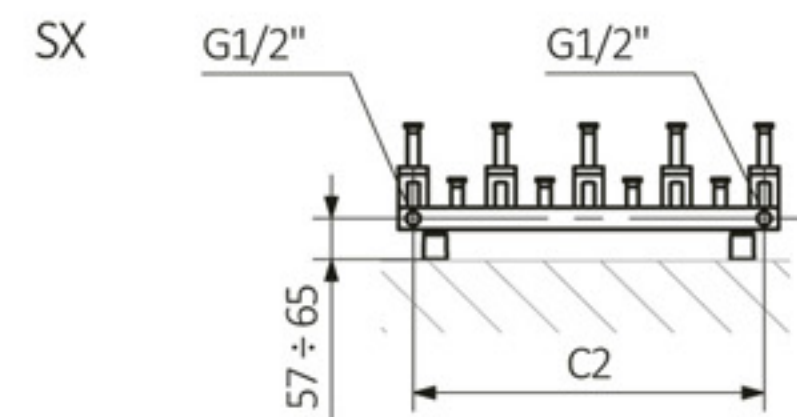

## Technische Zeichnung 1

PASSO

PASSO HX

A – Höhe B – Breite C1-C5 – Anschlussabstand D – horizontaler Wandhalterungsabstand E – Vertikaler Wandhalterungsabstand F – Abstand von der Achse der unteren Wandhalterung bis Unterkante des Kollektors