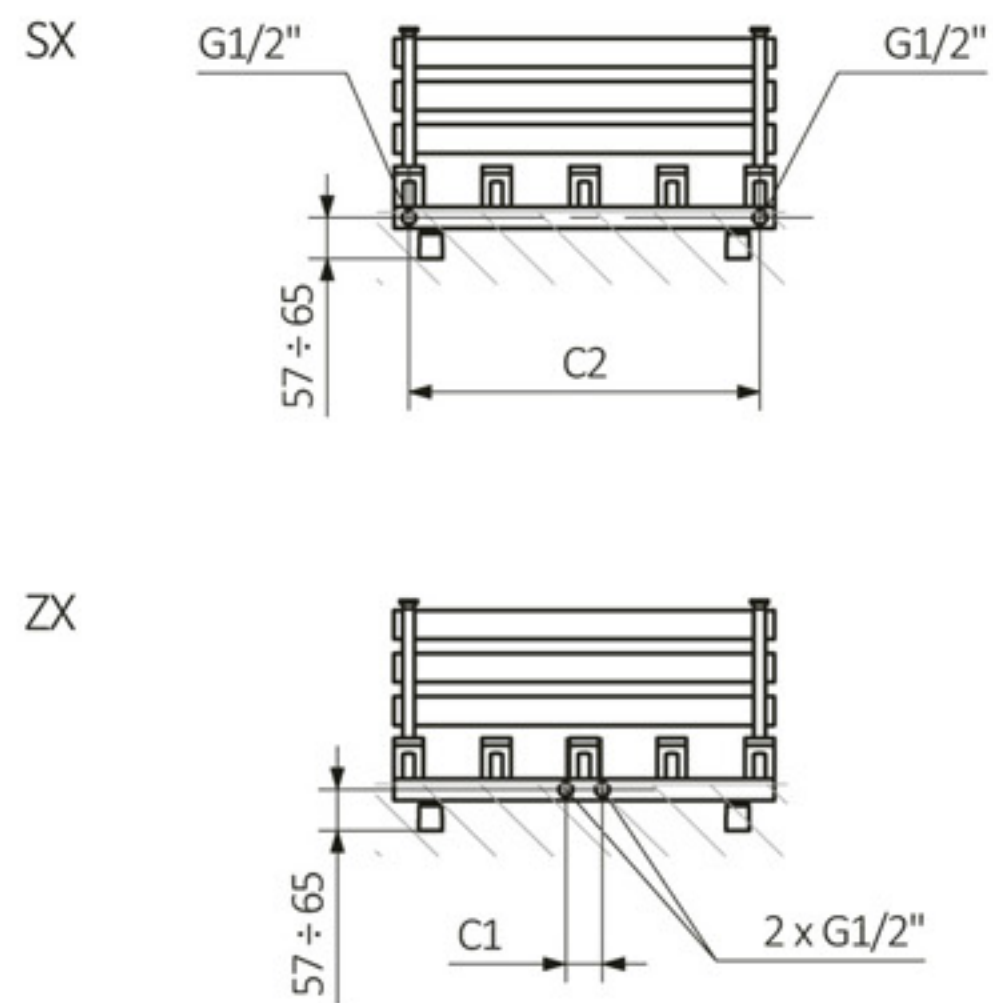

PASSO LX

PASSO HL