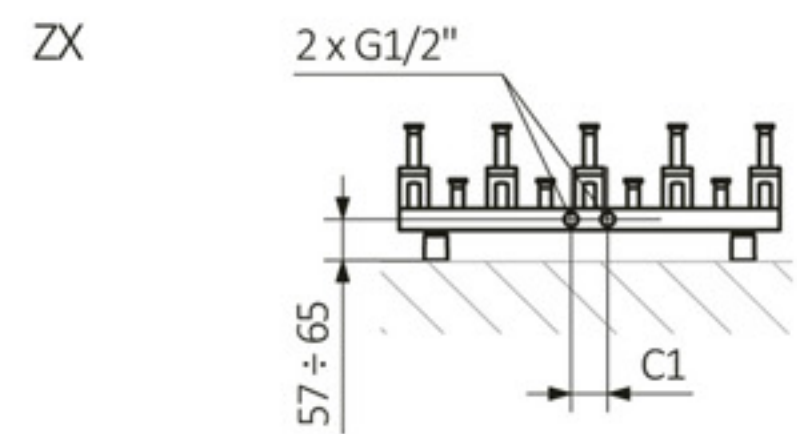

## Technische Zeichnung 1

PASSO

PASSO HX

A – Höhe B – Breite C1-C5 – Anschlussabstand D – horizontaler Wandhalterungsabstand E – Vertikaler Wandhalterungsabstand F – Abstand von der Achse der unteren Wandhalterung bis Unterkante des Kollektors