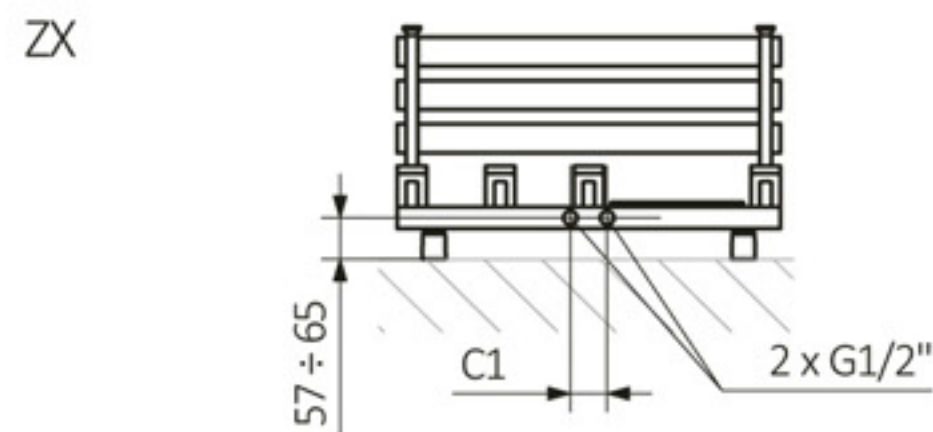

## Technische Zeichnung 4

PASSO ML

PASSO ZL

A – Höhe B – Breite C1-C5 – Anschlussabstand D – horizontaler Wandhalterungsabstand E – Vertikaler Wandhalterungsabstand F – Abstand von der Achse der unteren Wandhalterung bis Unterkante des Kollektors