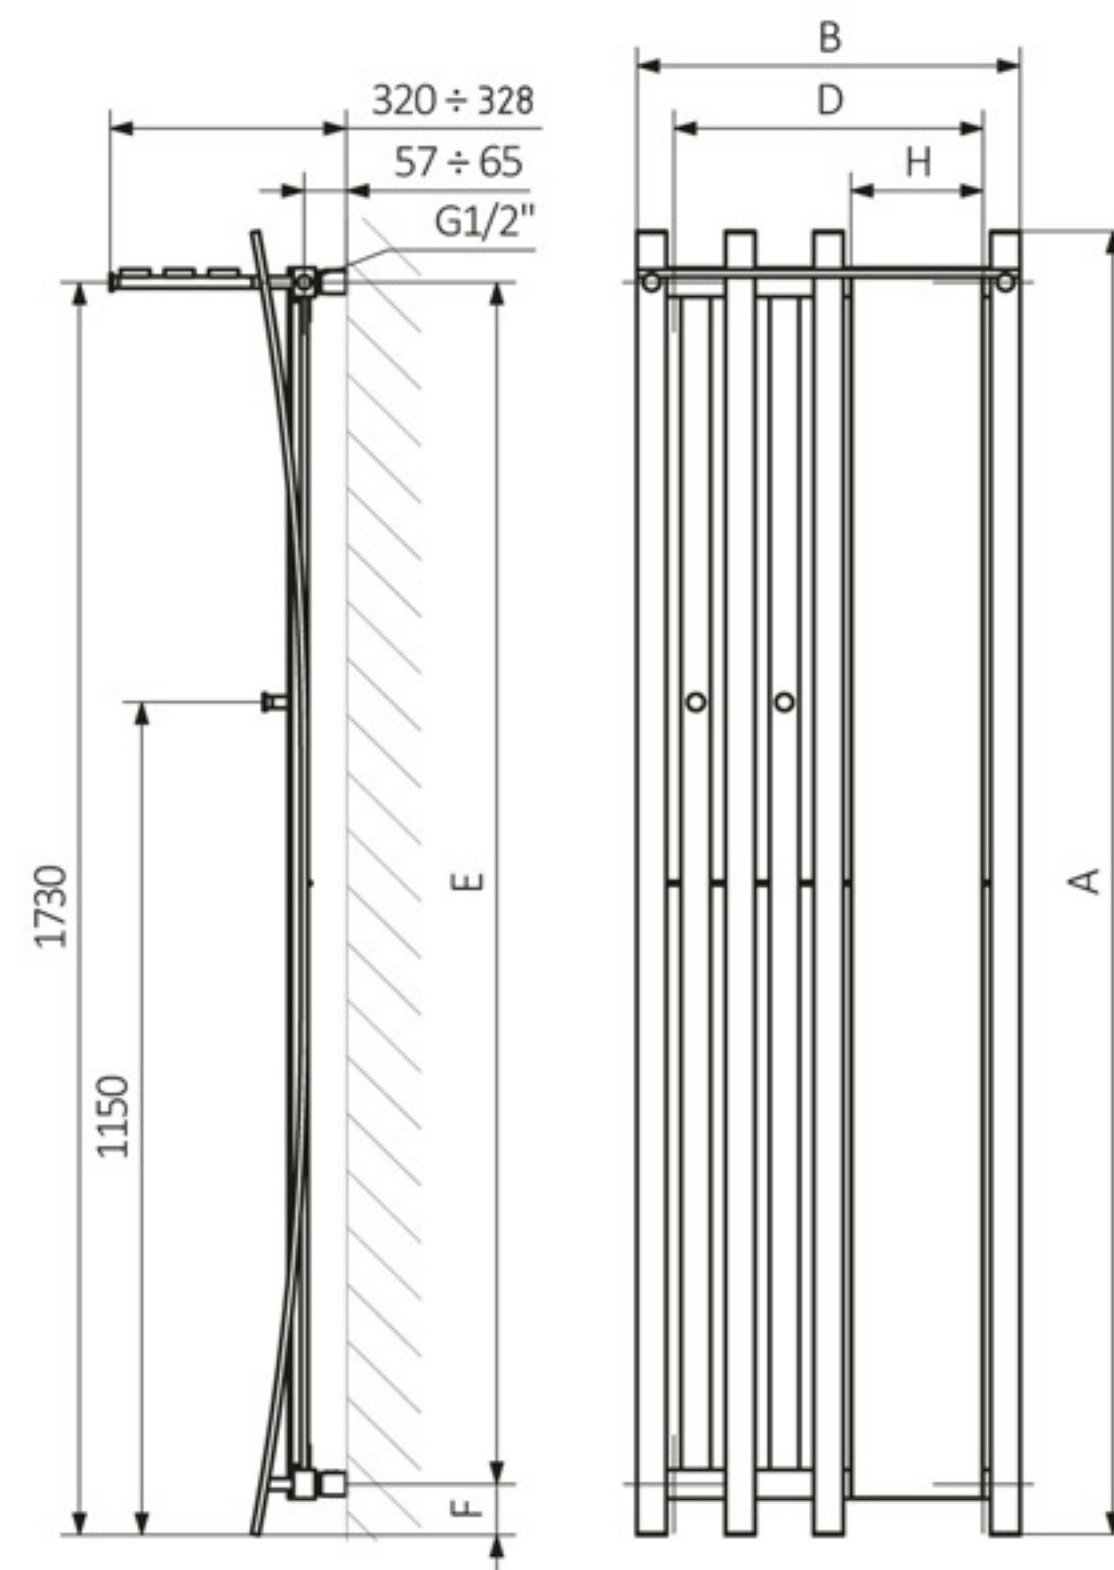

## Technische Zeichnung 4

PASSO ML

PASSO ZL

A – Höhe B – Breite C1-C5 – Anschlussabstand D – horizontaler Wandhalterungsabstand E – Vertikaler Wandhalterungsabstand F – Abstand von der Achse der unteren Wandhalterung bis Unterkante des Kollektors