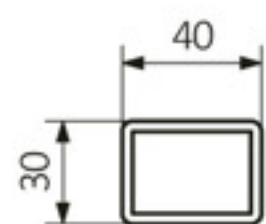

A – Höhe B – Breite C1-C5 – Anschlussabstand D – horizontaler Wandhalterungsabstand E – Vertikaler Wandhalterungsabstand F – Abstand von der Achse der unteren Wandhalterung bis Unterkante des Kollektors

Kollektor: