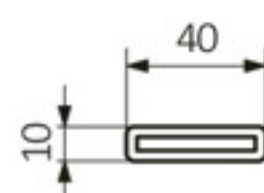

Passo

Technische Zeichnung 1

PASSO

PASSO HX

A – Höhe B – Breite C1-C5 – Anschlussabstand D – horizontaler Wandhalterungsabstand E – Vertikaler Wandhalterungsabstand F – Abstand von der Achse der unteren Wandhalterung bis Unterkante des Kollektors

Kollektor:

Rohr: