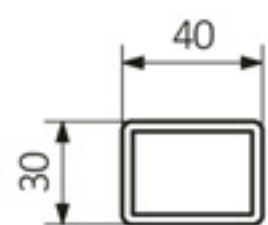

A – Höhe B – Breite C1-C5 – Anschlussabstand D – horizontaler Wandhalterungsabstand E – Vertikaler Wandhalterungsabstand F – Abstand von der Achse der unteren Wandhalterung bis Unterkante des Kollektors

Kollektor: