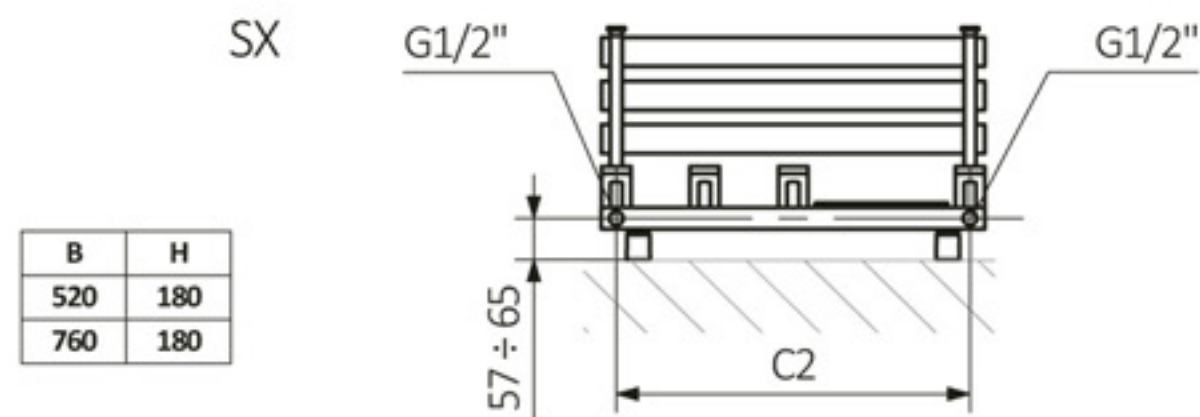

Passo

Technische Zeichnung 4

PASSO ML

A – Höhe B – Breite C1-C5 – Anschlussabstand D – horizontaler Wandhalterungsabstand E – Vertikaler Wandhalterungsabstand F – Abstand von der Achse der unteren Wandhalterung bis Unterkante des Kollektors

Kollektor:

Rohr: