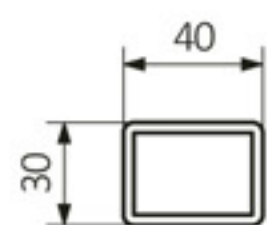

A - Höhe B - Breite C1-C5 - Anschlussabstand D - horizontaler Wandhalterungsabstand E - Vertikaler Wandhalterungsabstand F - Abstand von der Achse der unteren Wandhalterung bis Unterkante des Kollektors

Kollektor: