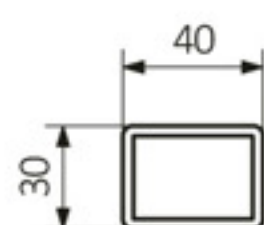

A – Höhe B – Breite C1-C5 – Anschlussabstand D – horizontaler Wandhalterungsabstand E – Vertikaler Wandhalterungsabstand F – Abstand von der Achse der unteren Wandhalterung bis Unterkante des Kollektors

Kollektor: