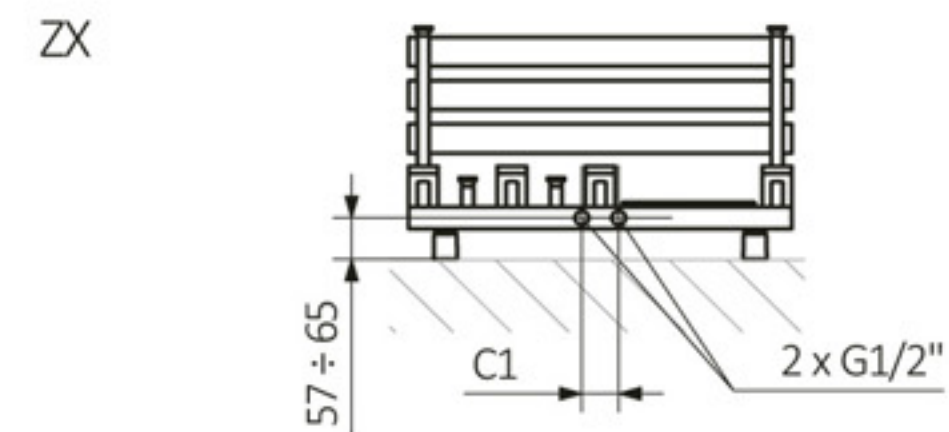

## Technische Zeichnung 4

PASSO ML

PASSO ZL

A – Höhe B – Breite C1-C5 – Anschlussabstand D – horizontaler Wandhalterungsabstand E – Vertikaler Wandhalterungsabstand F – Abstand von der Achse der unteren Wandhalterung bis Unterkante des Kollektors