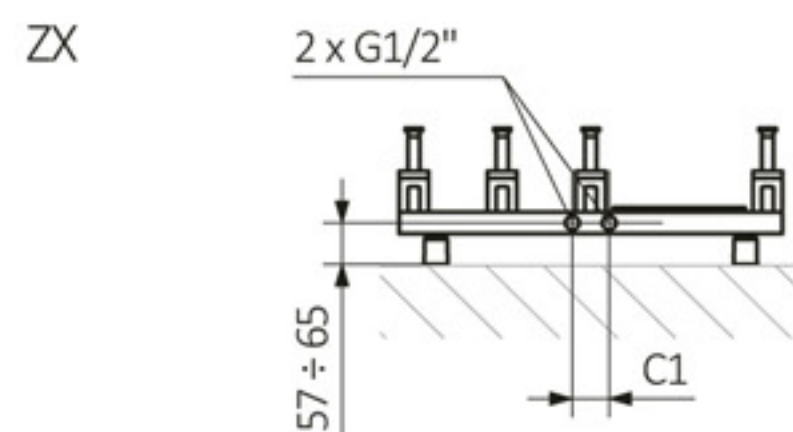

## Technische Zeichnung 2

PASSO MX

PASSO MH

A – Höhe B – Breite C1-C5 – Anschlussabstand D – horizontaler Wandhalterungsabstand E – Vertikaler Wandhalterungsabstand F – Abstand von der Achse der unteren Wandhalterung bis Unterkante des Kollektors