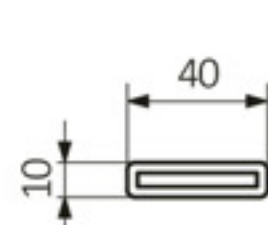

Passo

Technische Zeichnung 2

A – Höhe B – Breite C1-C5 – Anschlussabstand D – horizontaler Wandhalterungsabstand E – Vertikaler Wandhalterungsabstand F – Abstand von der Achse der unteren Wandhalterung bis Unterkante des Kollektors

Kollektor:

Rohr: