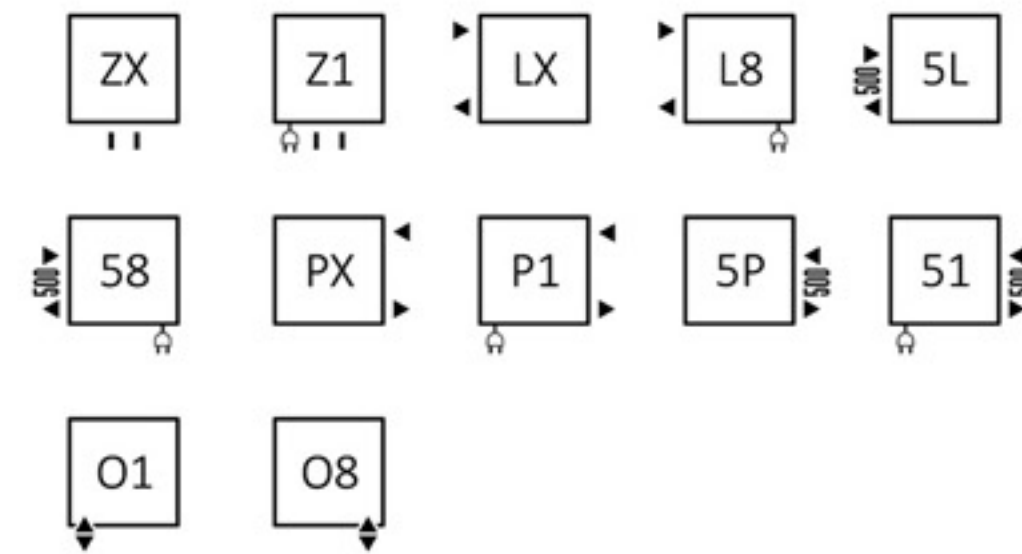

Standard Anschlussstypen:

Elektroheizkörper:

Optionale Anschlussstypen:

Verfügbare Größen:

Technische Daten:

Betriebsdruck: 800 kPa

Maximale Betriebstemperatur: 95°C

A ↑ [mm]	B ↔ [mm]	C1 [mm]	C2 [mm]	75/65/20°C [W]	55/45/20°C [W]	☉ [W]	D [mm]	E [mm]	F [mm]	H [dm ²]	📖 [kg]	Artikelnummer
820	440	50	400	533	288	600	400	640	90	5,44	12,15	WGTYT082044
820	540	50	500	645	348	600	500	640	90	6,39	14,29	WGTYT082054
820	640	50	600	755	407	800	600	640	90	7,35	16,43	WGTYT082064
1020	440	50	400	666	358	600	400	840	90	7,03	15,67	WGTYT102044
1020	540	50	500	806	433	800	500	840	90	8,29	18,47	WGTYT102054
1020	640	50	600	943	507	1000	600	840	90	9,54	21,28	WGTYT102064
1260	440	50	400	828	444	800	400	1080	90	8,46	18,82	WGTYT126044
1260	540	50	500	1002	537	1000	500	1080	90	9,95	22,16	WGTYT126054
1260	640	50	600	1173	628	1200	600	1080	90	11,44	25,50	WGTYT126064
1420	440	50	400	930	497	1000	400	1240	90	9,73	21,63	WGTYT142044
1420	540	50	500	1126	602	1200	500	1240	90	11,46	25,51	WGTYT142054
1420	640	50	600	1317	704	1200	600	1240	90	13,20	29,38	WGTYT142064
1780	440	50	400	1167	623	1200	400	1600	90	12,11	26,89	WGTYT178044
1780	540	50	500	1412	753	1500	500	1600	90	14,26	31,70	WGTYT178054
1780	640	50	600	1652	881	1500	600	1600	90	16,41	36,51	WGTYT178064

A - Höhe B - Breite C1-C5 - Anschlussabstand D - horizontaler Wandhalterungsabstand E - Vertikaler Wandhalterungsabstand
F - Abstand von der Achse der unteren Wandhalterung bis Unterkante des Kollektors