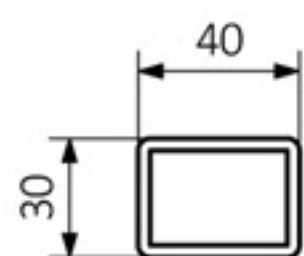

A - Höhe B - Breite C1-C5 - Anschlussabstand D - horizontaler Wandhalterungsabstand E - Vertikaler Wandhalterungsabstand
F - Abstand von der Achse der unteren Wandhalterung bis Unterkante des Kollektors

Kollektor :

Rohr :