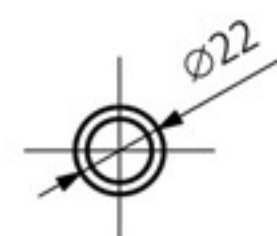

A - Höhe B - Breite C1-C5 - Anschlussabstand D - horizontaler Wandhalterungsabstand E - Vertikaler Wandhalterungsabstand
F - Abstand von der Achse der unteren Wandhalterung bis Unterkante des Kollektors

Kollektor :

Rohr :