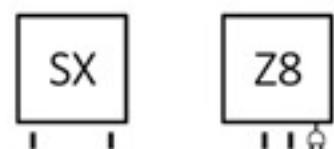

Standard Anschlussstypen:

Elektroheizkörper:

Optionale Anschlussstypen:

Verfügbare Größen:

Technische Daten:

Betriebsdruck: 800 kPa

Maximale Betriebstemperatur: 95°C

A ↑ [mm]	B ↔ [mm]	C1 [mm]	C2 [mm]	75/65/20°C [W]	55/45/20°C [W]	☉ [W]	D [mm]	E [mm]	F [mm]	H [dm ²]	📖 [kg]	Artikelnummer
820	440	50	400	533	288	600	400	640	90	5,44	12,15	WGTYT082044
820	540	50	500	645	348	600	500	640	90	6,39	14,29	WGTYT082054
820	640	50	600	755	407	800	600	640	90	7,35	16,43	WGTYT082064
1020	440	50	400	666	358	600	400	840	90	7,03	15,67	WGTYT102044
1020	540	50	500	806	433	800	500	840	90	8,29	18,47	WGTYT102054
1020	640	50	600	943	507	1000	600	840	90	9,54	21,28	WGTYT102064
1260	440	50	400	828	444	800	400	1080	90	8,46	18,82	WGTYT126044
1260	540	50	500	1002	537	1000	500	1080	90	9,95	22,16	WGTYT126054
1260	640	50	600	1173	628	1200	600	1080	90	11,44	25,50	WGTYT126064
1420	440	50	400	930	497	1000	400	1240	90	9,73	21,63	WGTYT142044
1420	540	50	500	1126	602	1200	500	1240	90	11,46	25,51	WGTYT142054
1420	640	50	600	1317	704	1200	600	1240	90	13,20	29,38	WGTYT142064
1780	440	50	400	1167	623	1200	400	1600	90	12,11	26,89	WGTYT178044
1780	540	50	500	1412	753	1500	500	1600	90	14,26	31,70	WGTYT178054
1780	640	50	600	1652	881	1500	600	1600	90	16,41	36,51	WGTYT178064