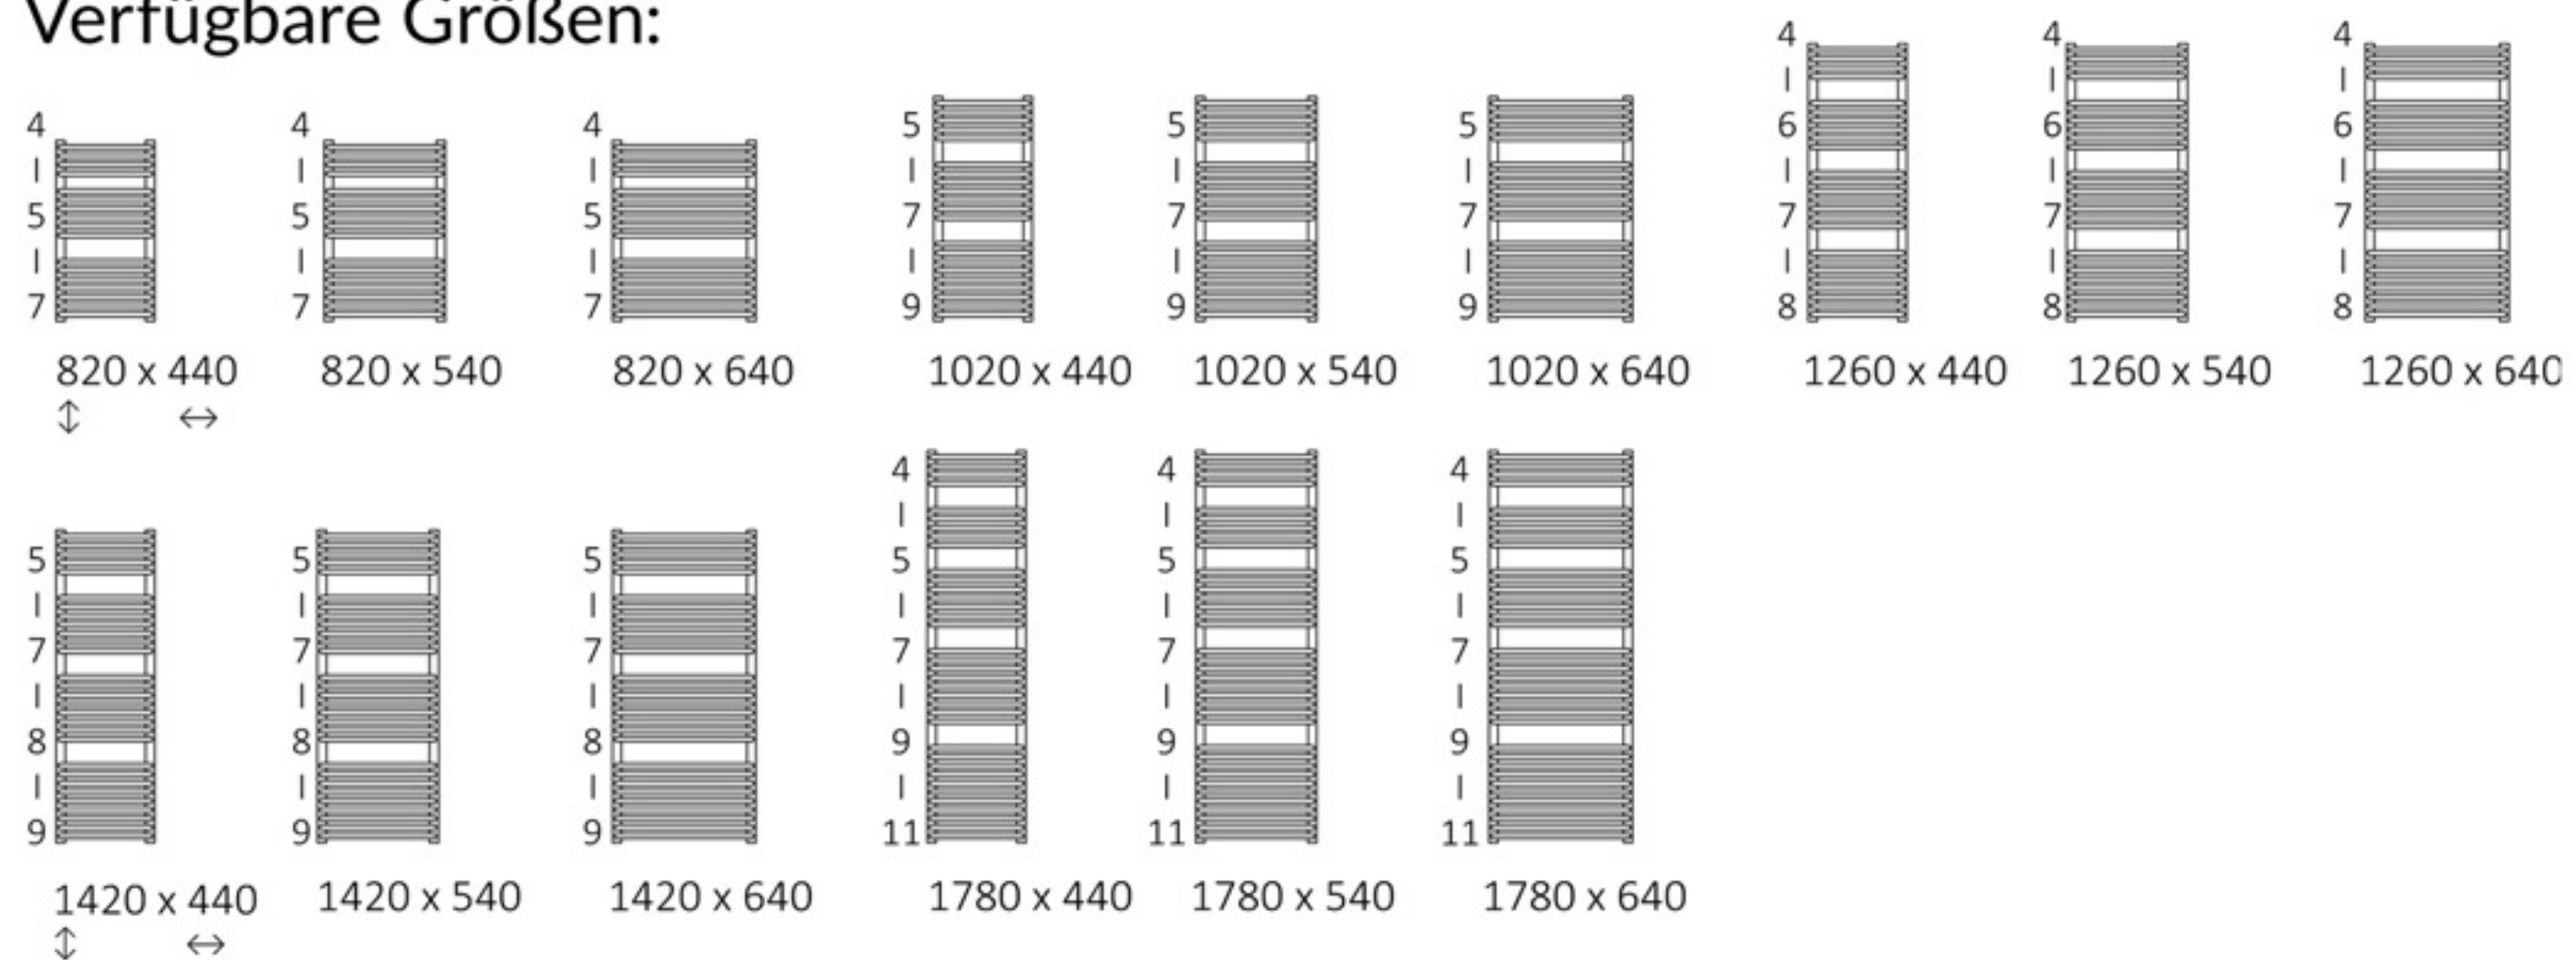

Standard Anschlussstypen:

Elektroheizkörper:

Optionale Anschlussstypen:

Verfügbare Größen:

Technische Daten:

Betriebsdruck: 800 kPa

Maximale Betriebstemperatur: 95°C

A ↑ [mm]	B ↔ [mm]	C1 [mm]	C2 [mm]	75/65/20°C [W]	55/45/20°C [W]	☉ [W]	D [mm]	E [mm]	F [mm]	H [dm ²]	📖 [kg]	Artikelnummer
820	440	50	400	533	288	600	400	640	90	5,44	12,15	WGTYT082044
820	540	50	500	645	348	600	500	640	90	6,39	14,29	WGTYT082054
820	640	50	600	755	407	800	600	640	90	7,35	16,43	WGTYT082064
1020	440	50	400	666	358	600	400	840	90	7,03	15,67	WGTYT102044
1020	540	50	500	806	433	800	500	840	90	8,29	18,47	WGTYT102054
1020	640	50	600	943	507	1000	600	840	90	9,54	21,28	WGTYT102064
1260	440	50	400	828	444	800	400	1080	90	8,46	18,82	WGTYT126044
1260	540	50	500	1002	537	1000	500	1080	90	9,95	22,16	WGTYT126054
1260	640	50	600	1173	628	1200	600	1080	90	11,44	25,50	WGTYT126064
1420	440	50	400	930	497	1000	400	1240	90	9,73	21,63	WGTYT142044
1420	540	50	500	1126	602	1200	500	1240	90	11,46	25,51	WGTYT142054
1420	640	50	600	1317	704	1200	600	1240	90	13,20	29,38	WGTYT142064
1780	440	50	400	1167	623	1200	400	1600	90	12,11	26,89	WGTYT178044
1780	540	50	500	1412	753	1500	500	1600	90	14,26	31,70	WGTYT178054
1780	640	50	600	1652	881	1500	600	1600	90	16,41	36,51	WGTYT178064

A - Höhe B - Breite C1-C5 - Anschlussabstand D - horizontaler Wandhalterungsabstand E - Vertikaler Wandhalterungsabstand
F - Abstand von der Achse der unteren Wandhalterung bis Unterkante des Kollektors