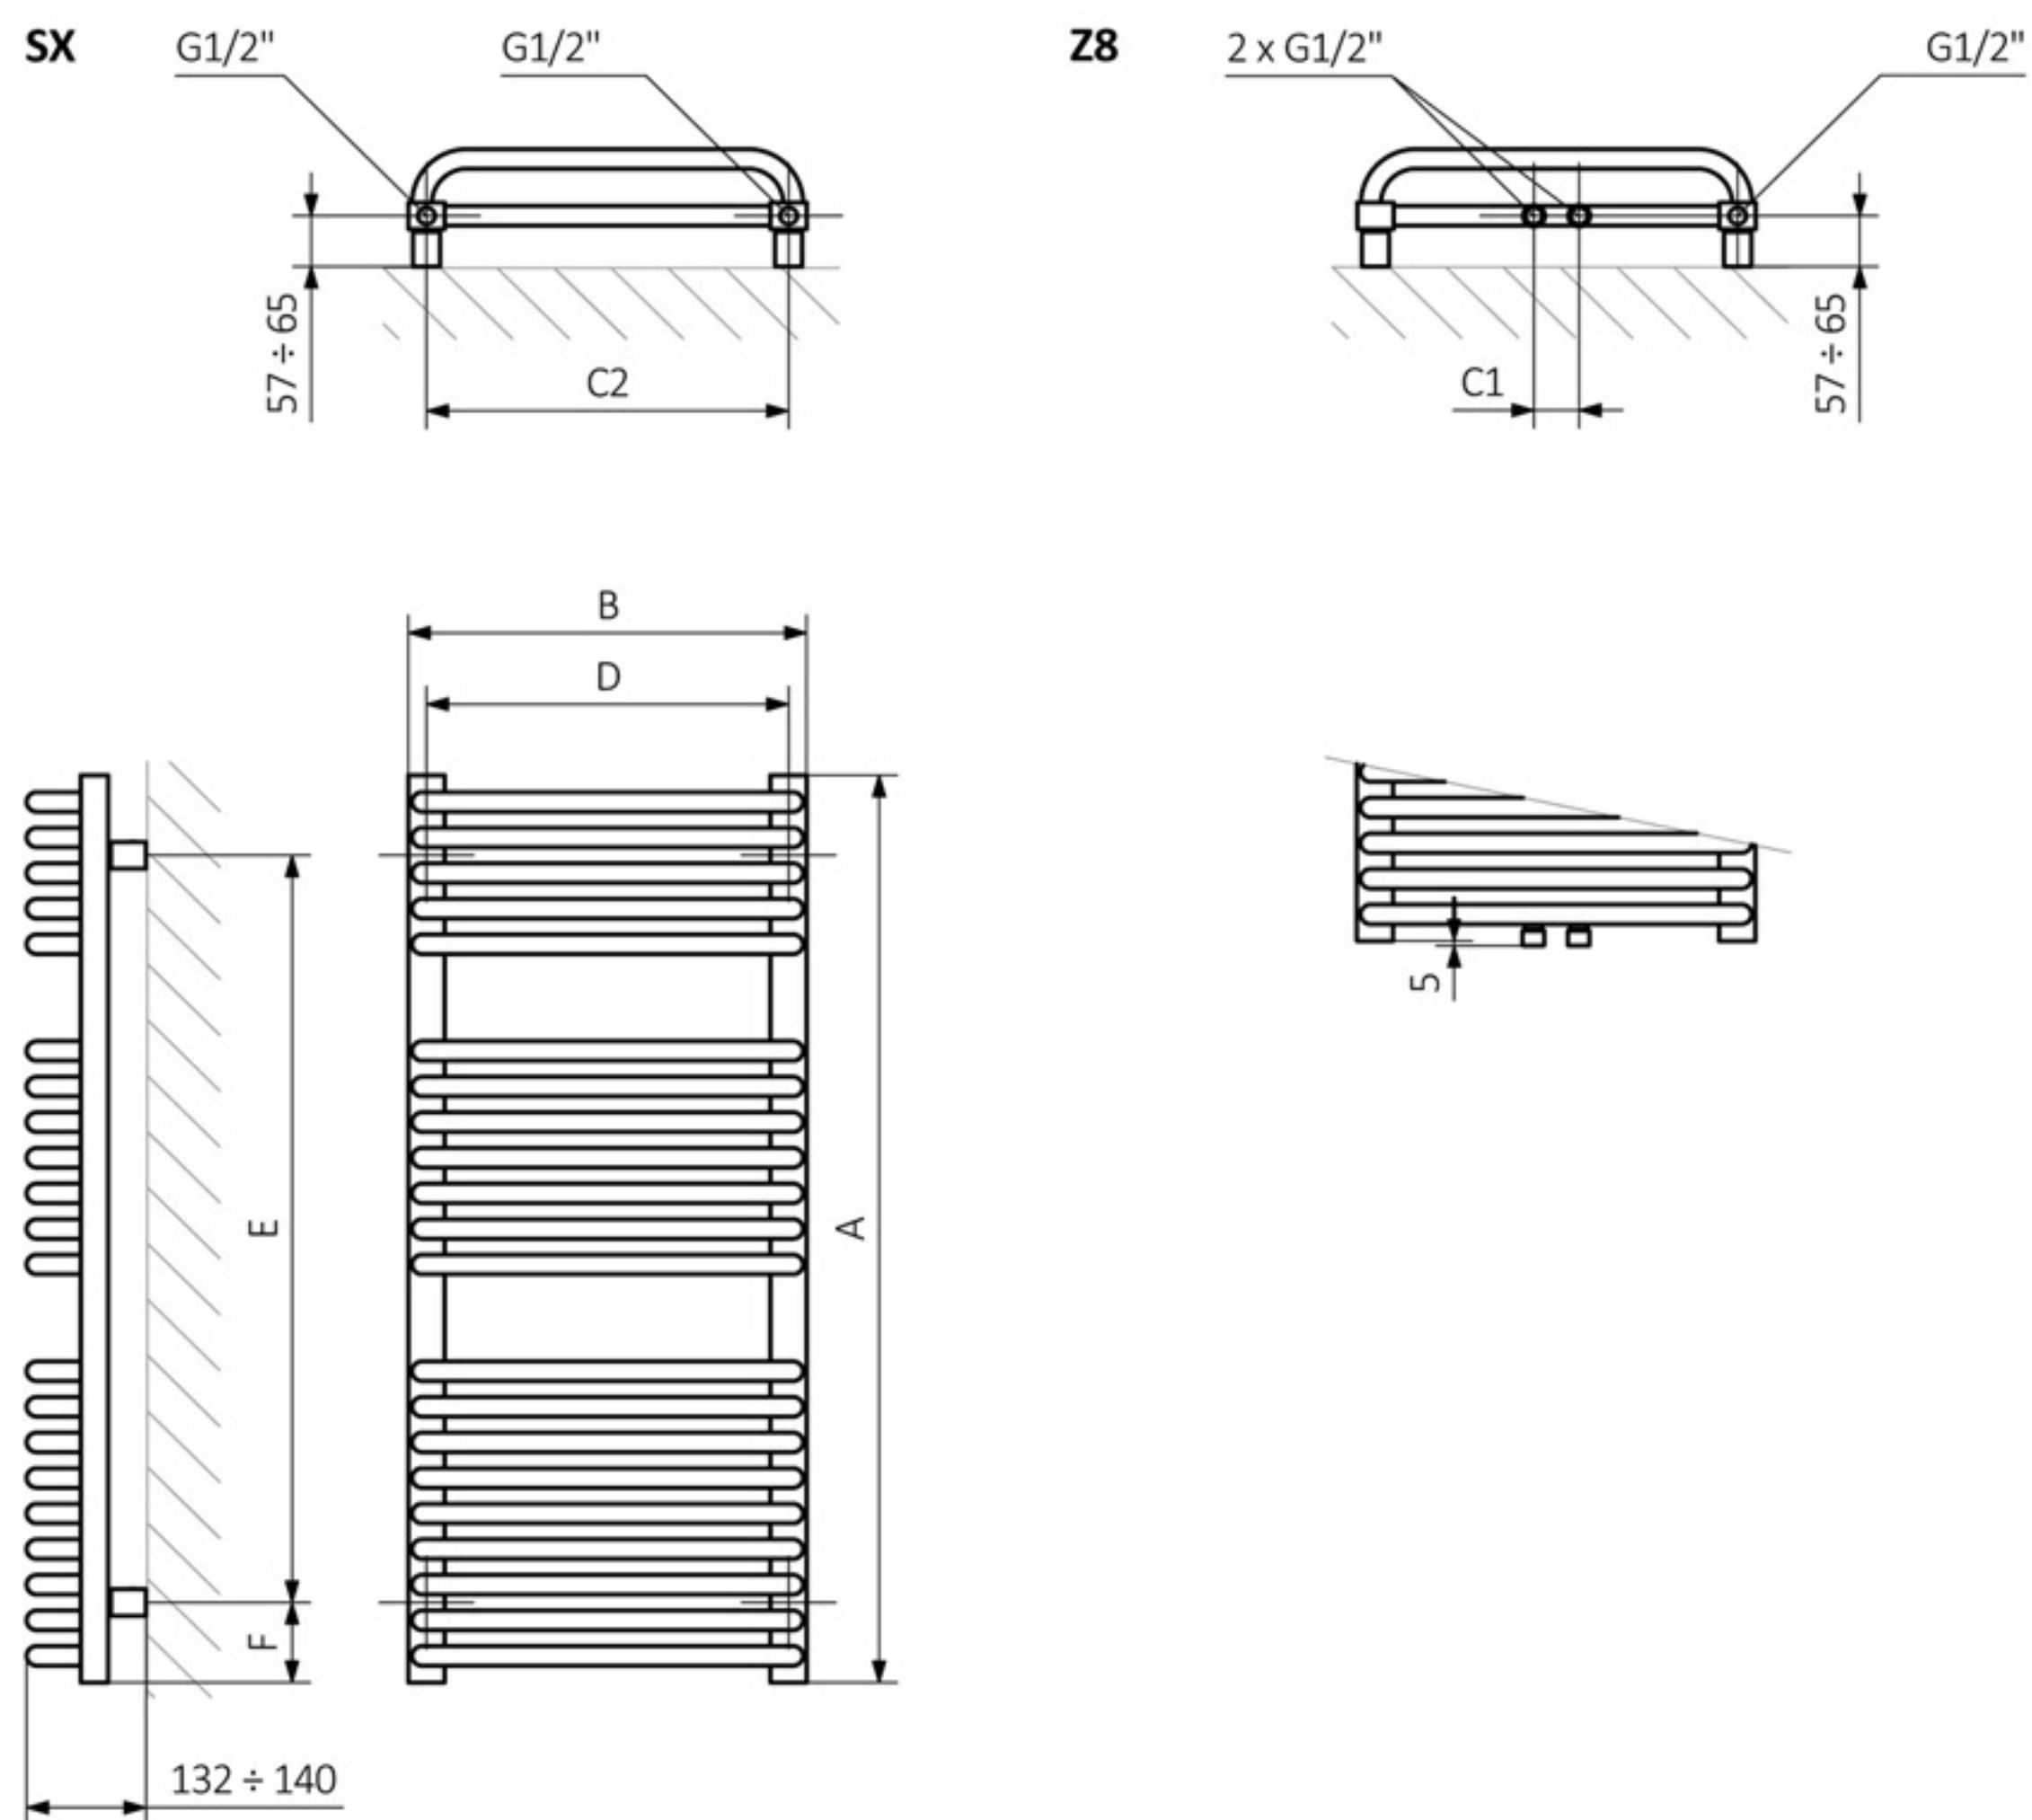

Standard Anschlussstypen:

Elektroheizkörper:

Optionale Anschlussstypen:

Verfügbare Größen:

Technische Daten:

Betriebsdruck: 800 kPa

Maximale Betriebstemperatur: 95°C

A ↑ [mm]	B ↔ [mm]	C1 [mm]	C2 [mm]	75/65/20°C [W]	55/45/20°C [W]	☉ [W]	D [mm]	E [mm]	F [mm]	H [dm ²]	📖 [kg]	Artikelnummer
820	440	50	400	533	288	600	400	640	90	5,44	12,15	WGTYT082044
820	540	50	500	645	348	600	500	640	90	6,39	14,29	WGTYT082054
820	640	50	600	755	407	800	600	640	90	7,35	16,43	WGTYT082064
1020	440	50	400	666	358	600	400	840	90	7,03	15,67	WGTYT102044
1020	540	50	500	806	433	800	500	840	90	8,29	18,47	WGTYT102054
1020	640	50	600	943	507	1000	600	840	90	9,54	21,28	WGTYT102064
1260	440	50	400	828	444	800	400	1080	90	8,46	18,82	WGTYT126044
1260	540	50	500	1002	537	1000	500	1080	90	9,95	22,16	WGTYT126054
1260	640	50	600	1173	628	1200	600	1080	90	11,44	25,50	WGTYT126064
1420	440	50	400	930	497	1000	400	1240	90	9,73	21,63	WGTYT142044
1420	540	50	500	1126	602	1200	500	1240	90	11,46	25,51	WGTYT142054
1420	640	50	600	1317	704	1200	600	1240	90	13,20	29,38	WGTYT142064
1780	440	50	400	1167	623	1200	400	1600	90	12,11	26,89	WGTYT178044
1780	540	50	500	1412	753	1500	500	1600	90	14,26	31,70	WGTYT178054
1780	640	50	600	1652	881	1500	600	1600	90	16,41	36,51	WGTYT178064

A - Höhe B - Breite C1-C5 - Anschlussabstand D - horizontaler Wandhalterungsabstand E - Vertikaler Wandhalterungsabstand
F - Abstand von der Achse der unteren Wandhalterung bis Unterkante des Kollektors