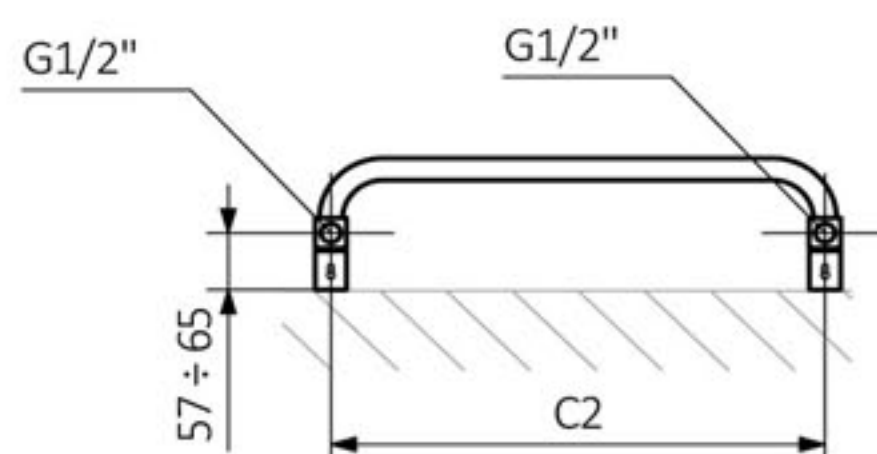

Alex

Technische Zeichnung

SX

Z1

Z8

A - Höhe B - Breite C1-C5 - Anschlussabstand D - horizontaler Wandhalterungsabstand E - Vertikaler Wandhalterungsabstand
F - Abstand von der Achse der unteren Wandhalterung bis Unterkante des Kollektors

Kollektor:

Rohr: