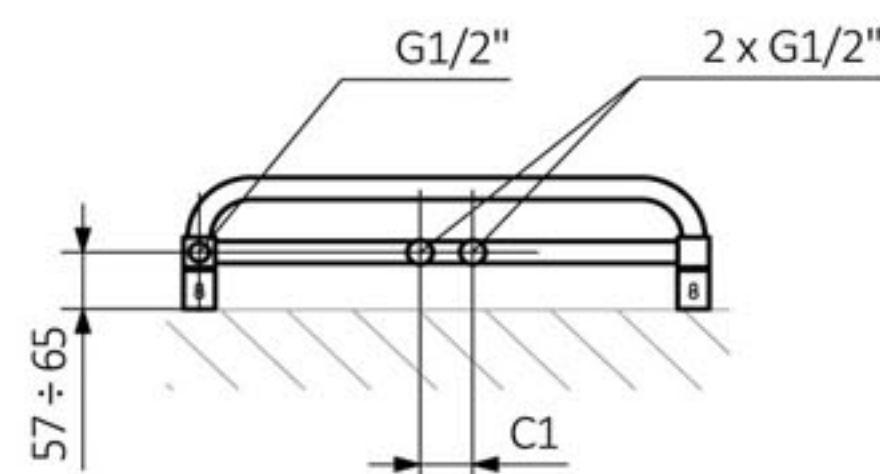

## Technische Zeichnung

SX

Z1

Z8

A - Höhe B - Breite C1-C5 - Anschlussabstand D - horizontaler Wandhalterungsabstand E - Vertikaler Wandhalterungsabstand  
F - Abstand von der Achse der unteren Wandhalterung bis Unterkante des Kollektors