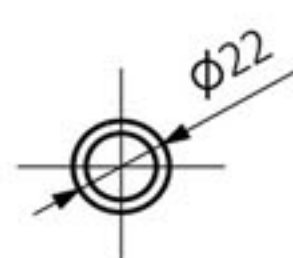

Alex

Technische Zeichnung

SX

Z1

Z8

A - Höhe B - Breite C1-C5 - Anschlussabstand D - horizontaler Wandhalterungsabstand E - Vertikaler Wandhalterungsabstand
F - Abstand von der Achse der unteren Wandhalterung bis Unterkante des Kollektors

Kollektor:

Rohr: