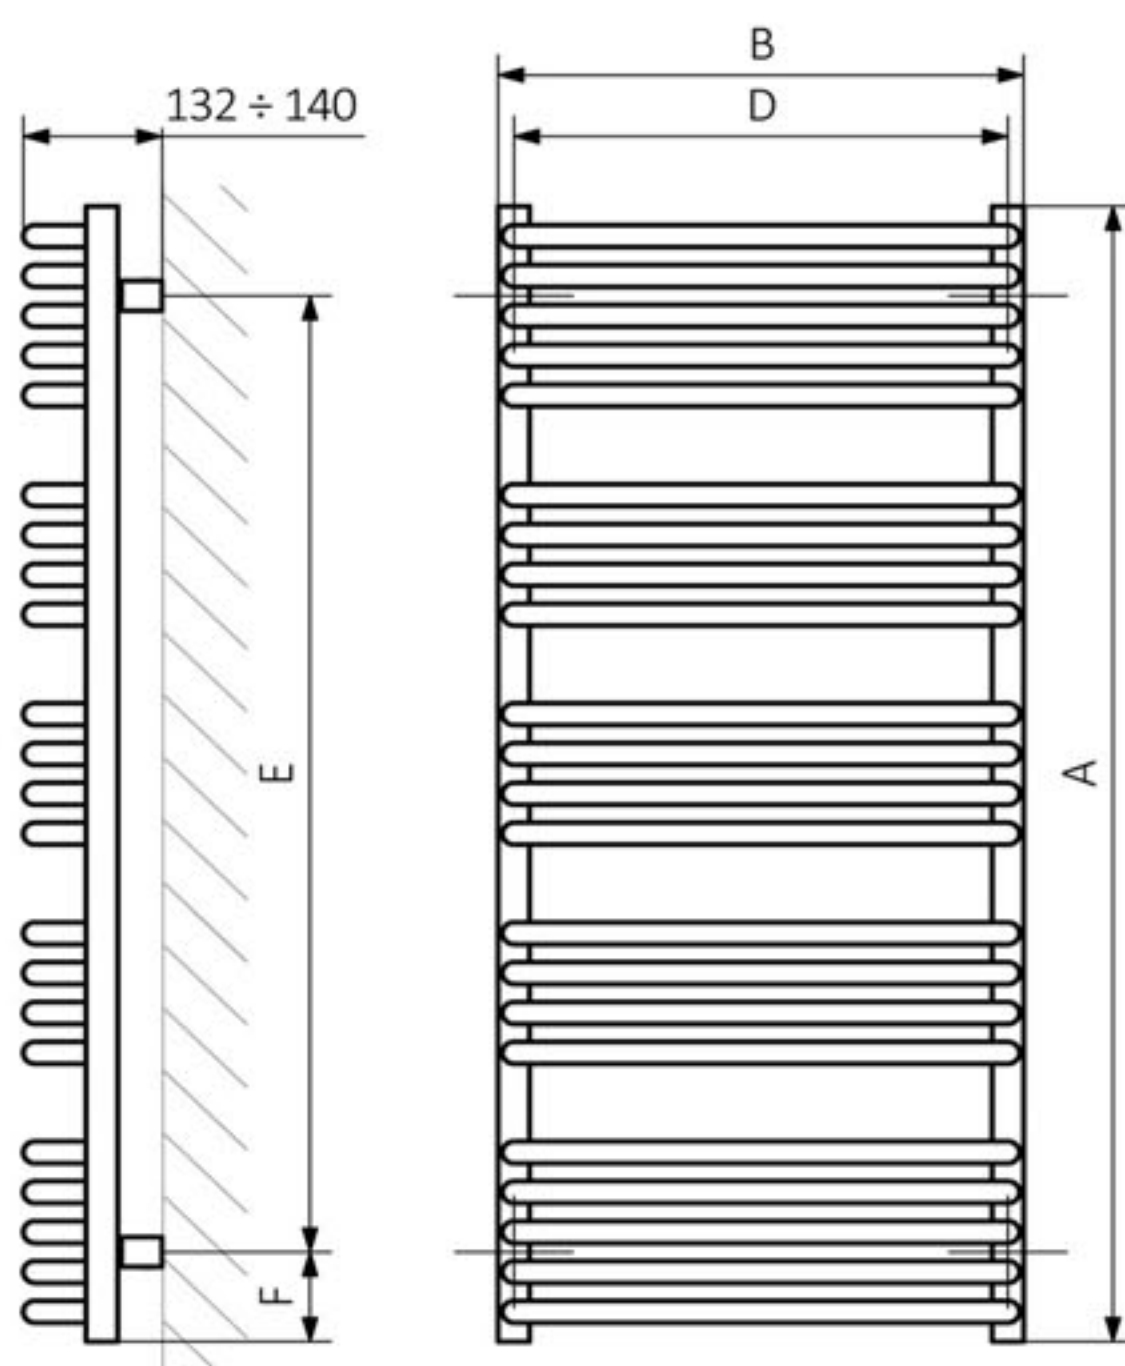

## Technische Zeichnung

SX

Z1

Z8

A - Höhe B - Breite C1-C5 - Anschlussabstand D - horizontaler Wandhalterungsabstand E - Vertikaler Wandhalterungsabstand  
F - Abstand von der Achse der unteren Wandhalterung bis Unterkante des Kollektors