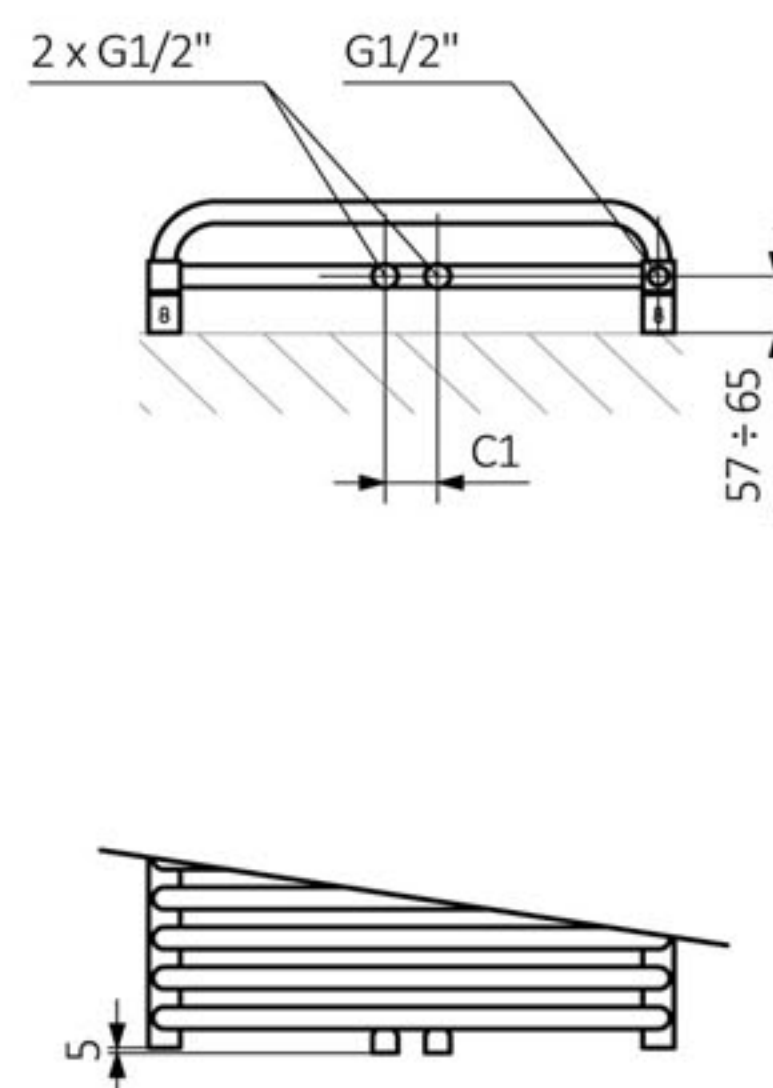

## Technische Zeichnung

SX

Z1

Z8

A - Höhe B - Breite C1-C5 - Anschlussabstand D - horizontaler Wandhalterungsabstand E - Vertikaler Wandhalterungsabstand  
F - Abstand von der Achse der unteren Wandhalterung bis Unterkante des Kollektors