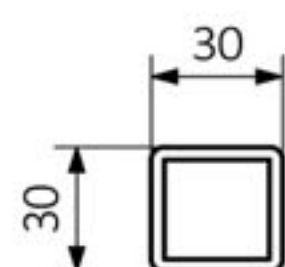

A - Höhe B - Breite C1-C5 - Anschlussabstand D - horizontaler Wandhalterungsabstand E - Vertikaler Wandhalterungsabstand
F - Abstand von der Achse der unteren Wandhalterung bis Unterkante des Kollektors

Kollektor: