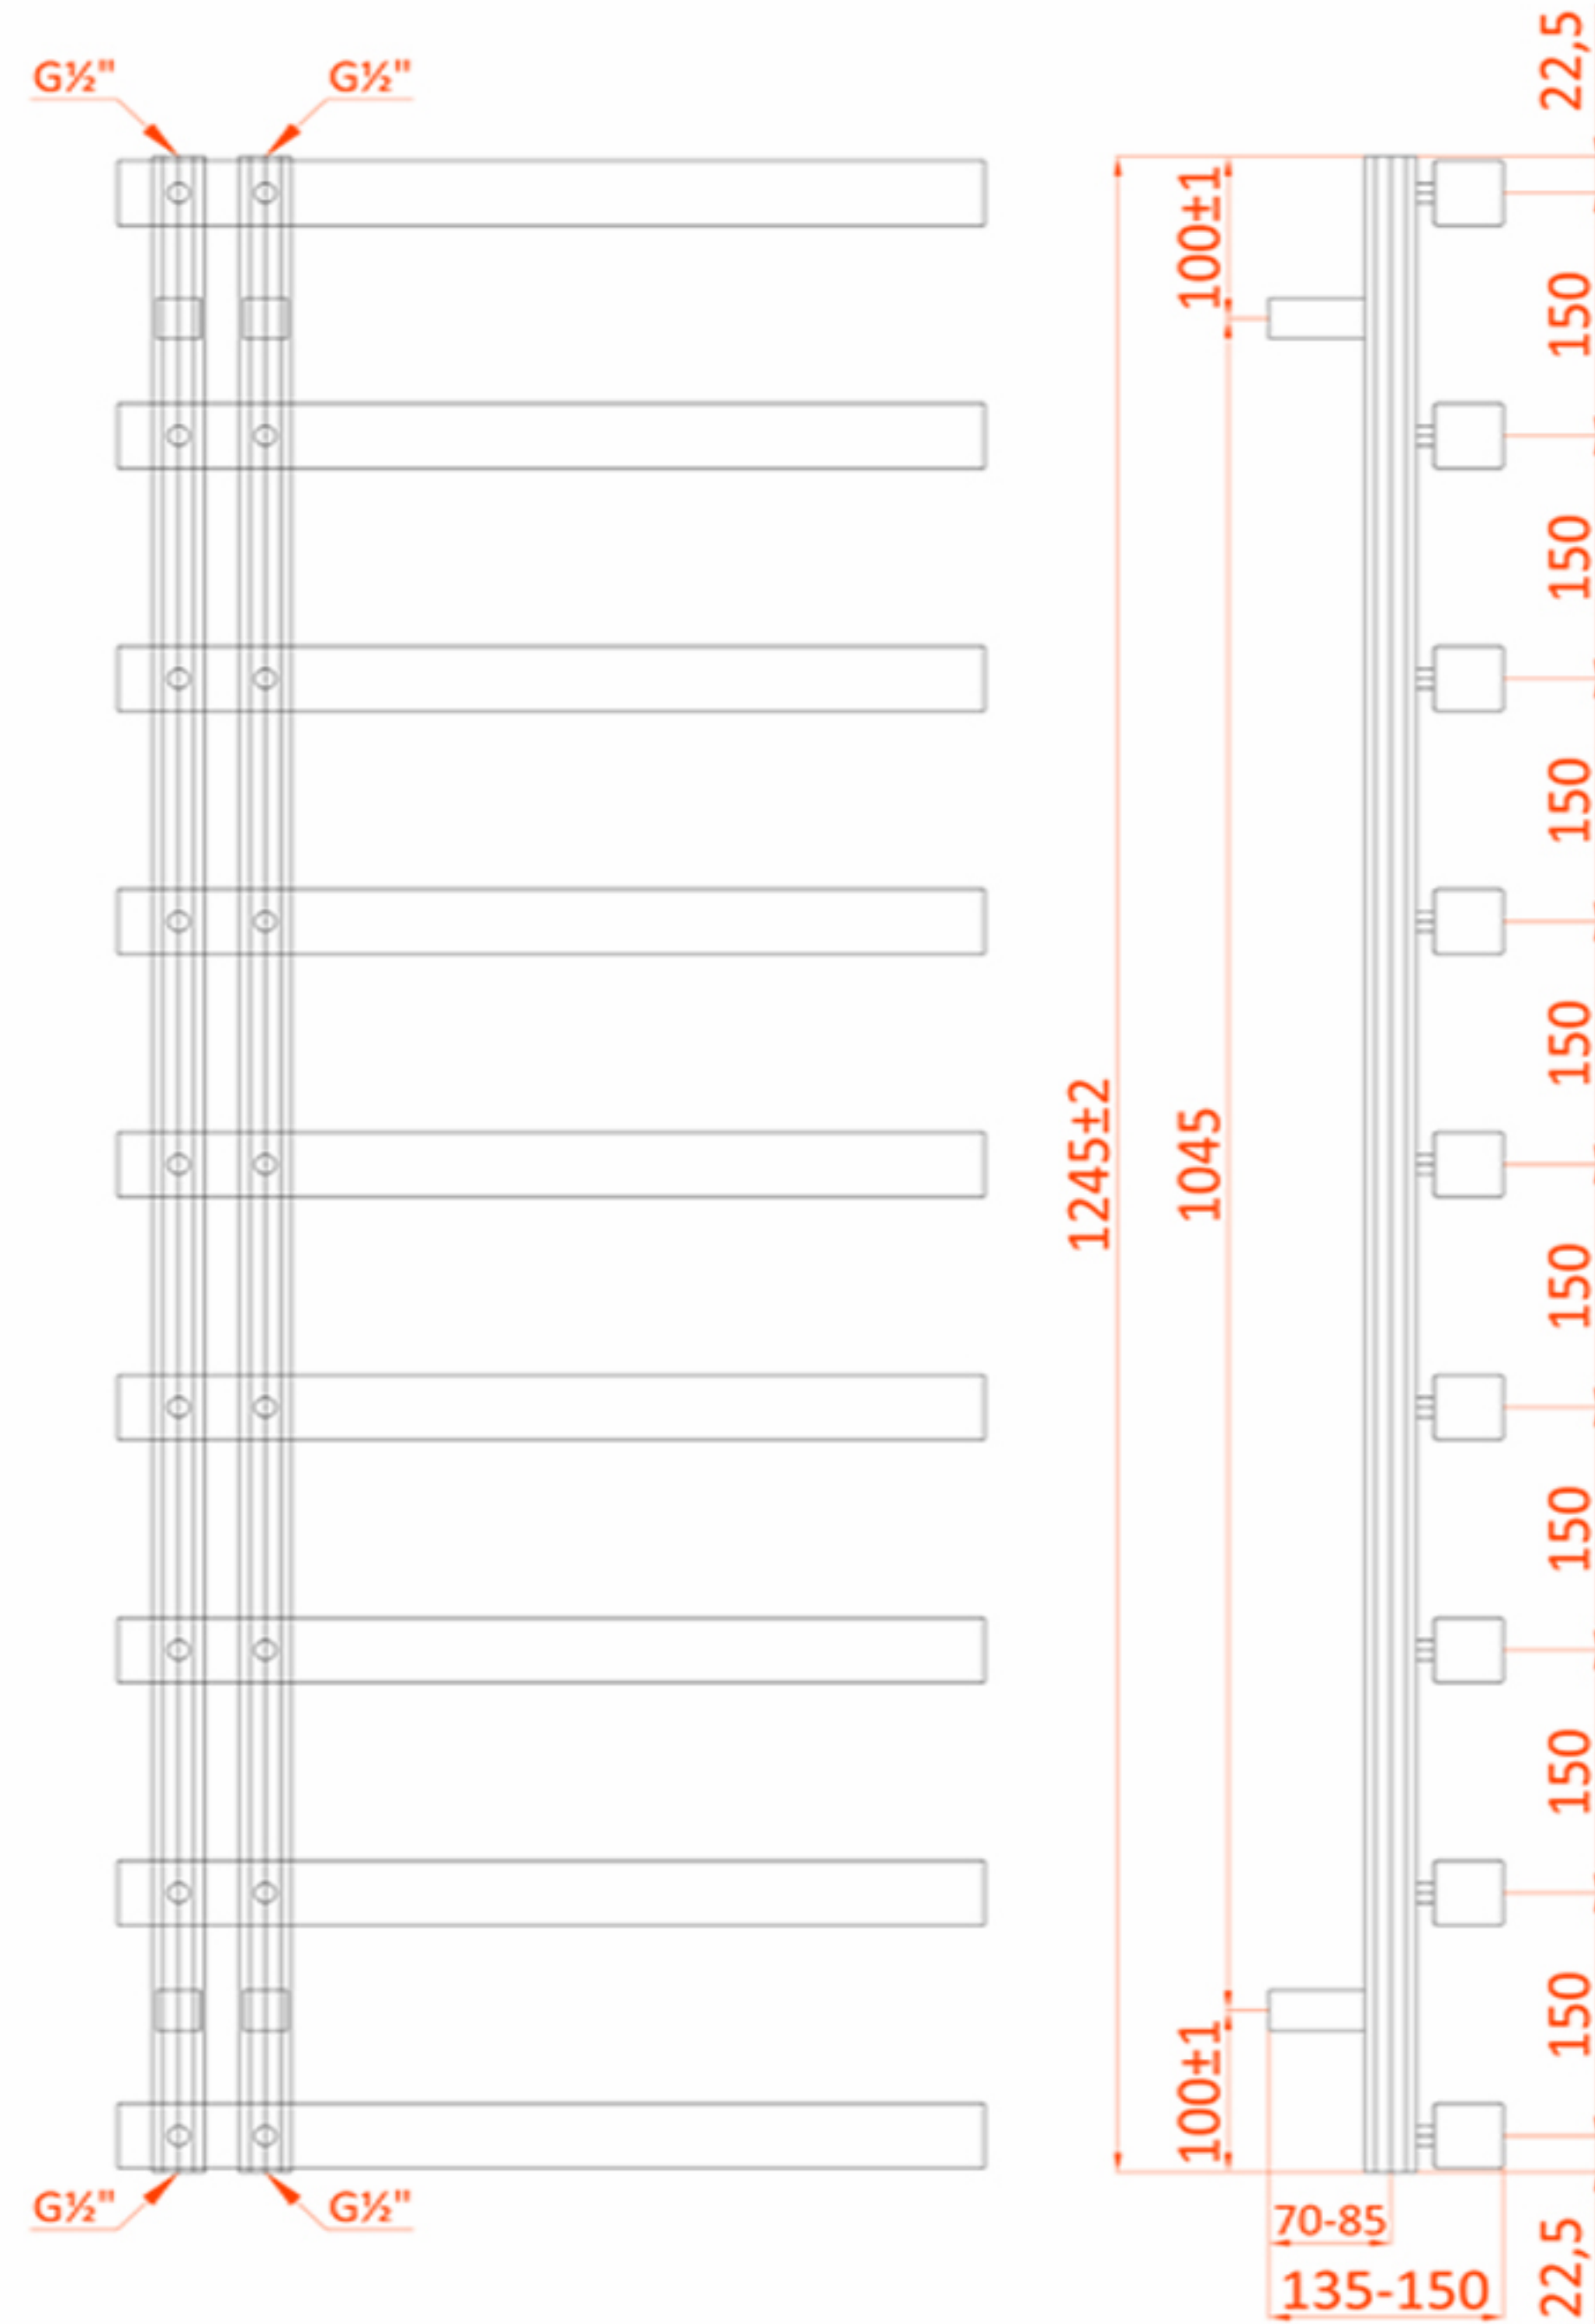

Eftalia

Datenblatt

Bauhöhe: 1245 mm.

Baubreite: 600 mm.

Wärmeleistung bei $\Delta t=50$ 75/65/20°C : 461 Watt

Farben:

Weiß: [RAL 9016] Pulverbeschichtet, glatt Oberfläche

Schwarz: RAL 9005 Pulverbeschichtet, rau Oberfläche

Grau: [RAL 7016] Pulverbeschichtet rau Oberfläche

Heizrohre: 40x40 mm.

Profil Röhre: 30x30 mm.

Max. Betriebsdruck: 10 bar

Max. Betriebstemperatur: 110 °C

Anschlüsse: 4 Anschlüsse: ½ Zoll

Nabenabstand: 50 mm.

Dieser Heizkörper ist links und rechtsbündig anschließbar mit einer Umdrehung um 180°.

Diesen Heizkörper, können Sie direkt an das zentrale Heizungssystem anschließen

Auch mit Heizstab nachrüstbar für Mischbetrieb oder Elektro - Anschluss

WATER
TRANSPORT PIN

INSTALLATION NUT

MOUNTING SET