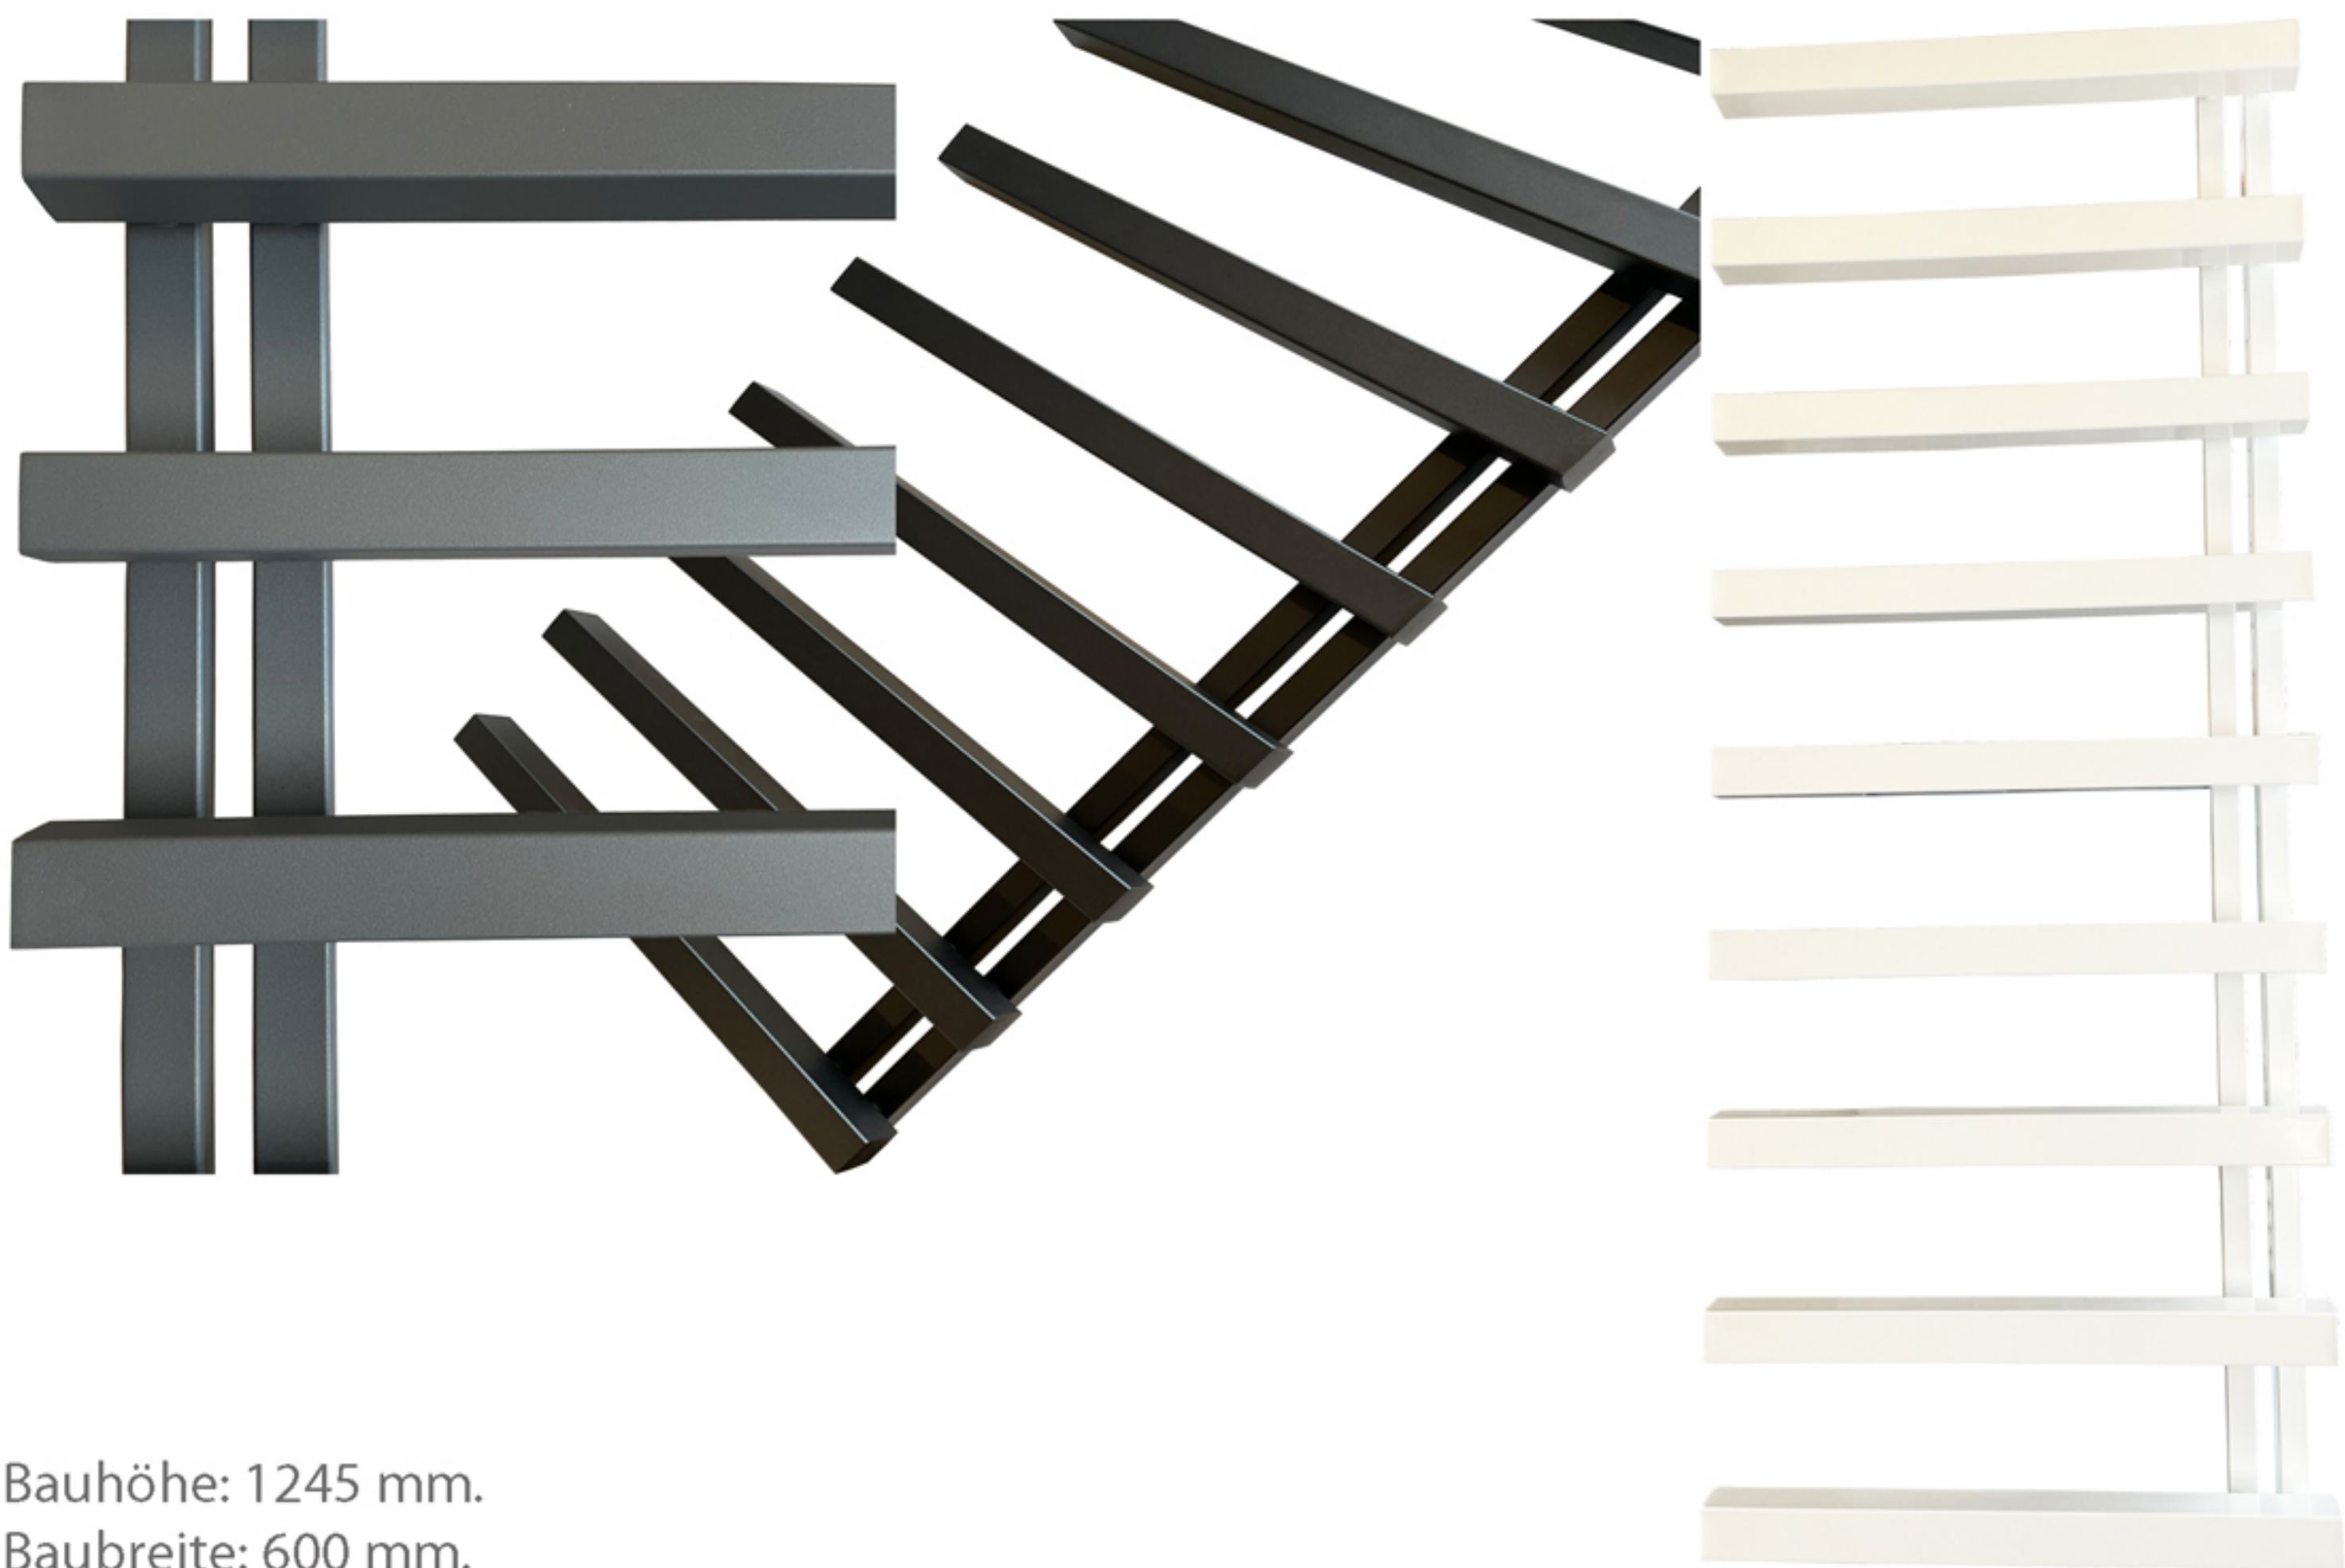

Eftalia

Datenblatt

Bauhöhe: 1245 mm.

Baubreite: 600 mm.

Wärmeleistung bei $\Delta t=50$ 75/65/20°C : 461 Watt

Farben:

Weiß: [RAL 9016] Pulverbeschichtet, glatt Oberfläche

Schwarz: RAL 9005 Pulverbeschichtet, rau Oberfläche

Grau: [RAL 7016] Pulverbeschichtet rau Oberfläche

Heizrohre: 40x40 mm.

Profil Röhre: 30x30 mm.

Max. Betriebsdruck: 10 bar

Max. Betriebstemperatur: 110 °C

Anschlüsse: 4 Anschlüsse: ½ Zoll

Nabenabstand: 50 mm.

Dieser Heizkörper ist links und rechtsbündig anschließbar mit einer Umdrehung um 180°.

Diesen Heizkörper, können Sie direkt an das zentrale Heizungssystem anschließen

Auch mit Heizstab nachrüstbar für Mischbetrieb oder Elektro - Anschluss

WATER
TRANSPORT PIN

INSTALLATION NUT

MOUNTING SET