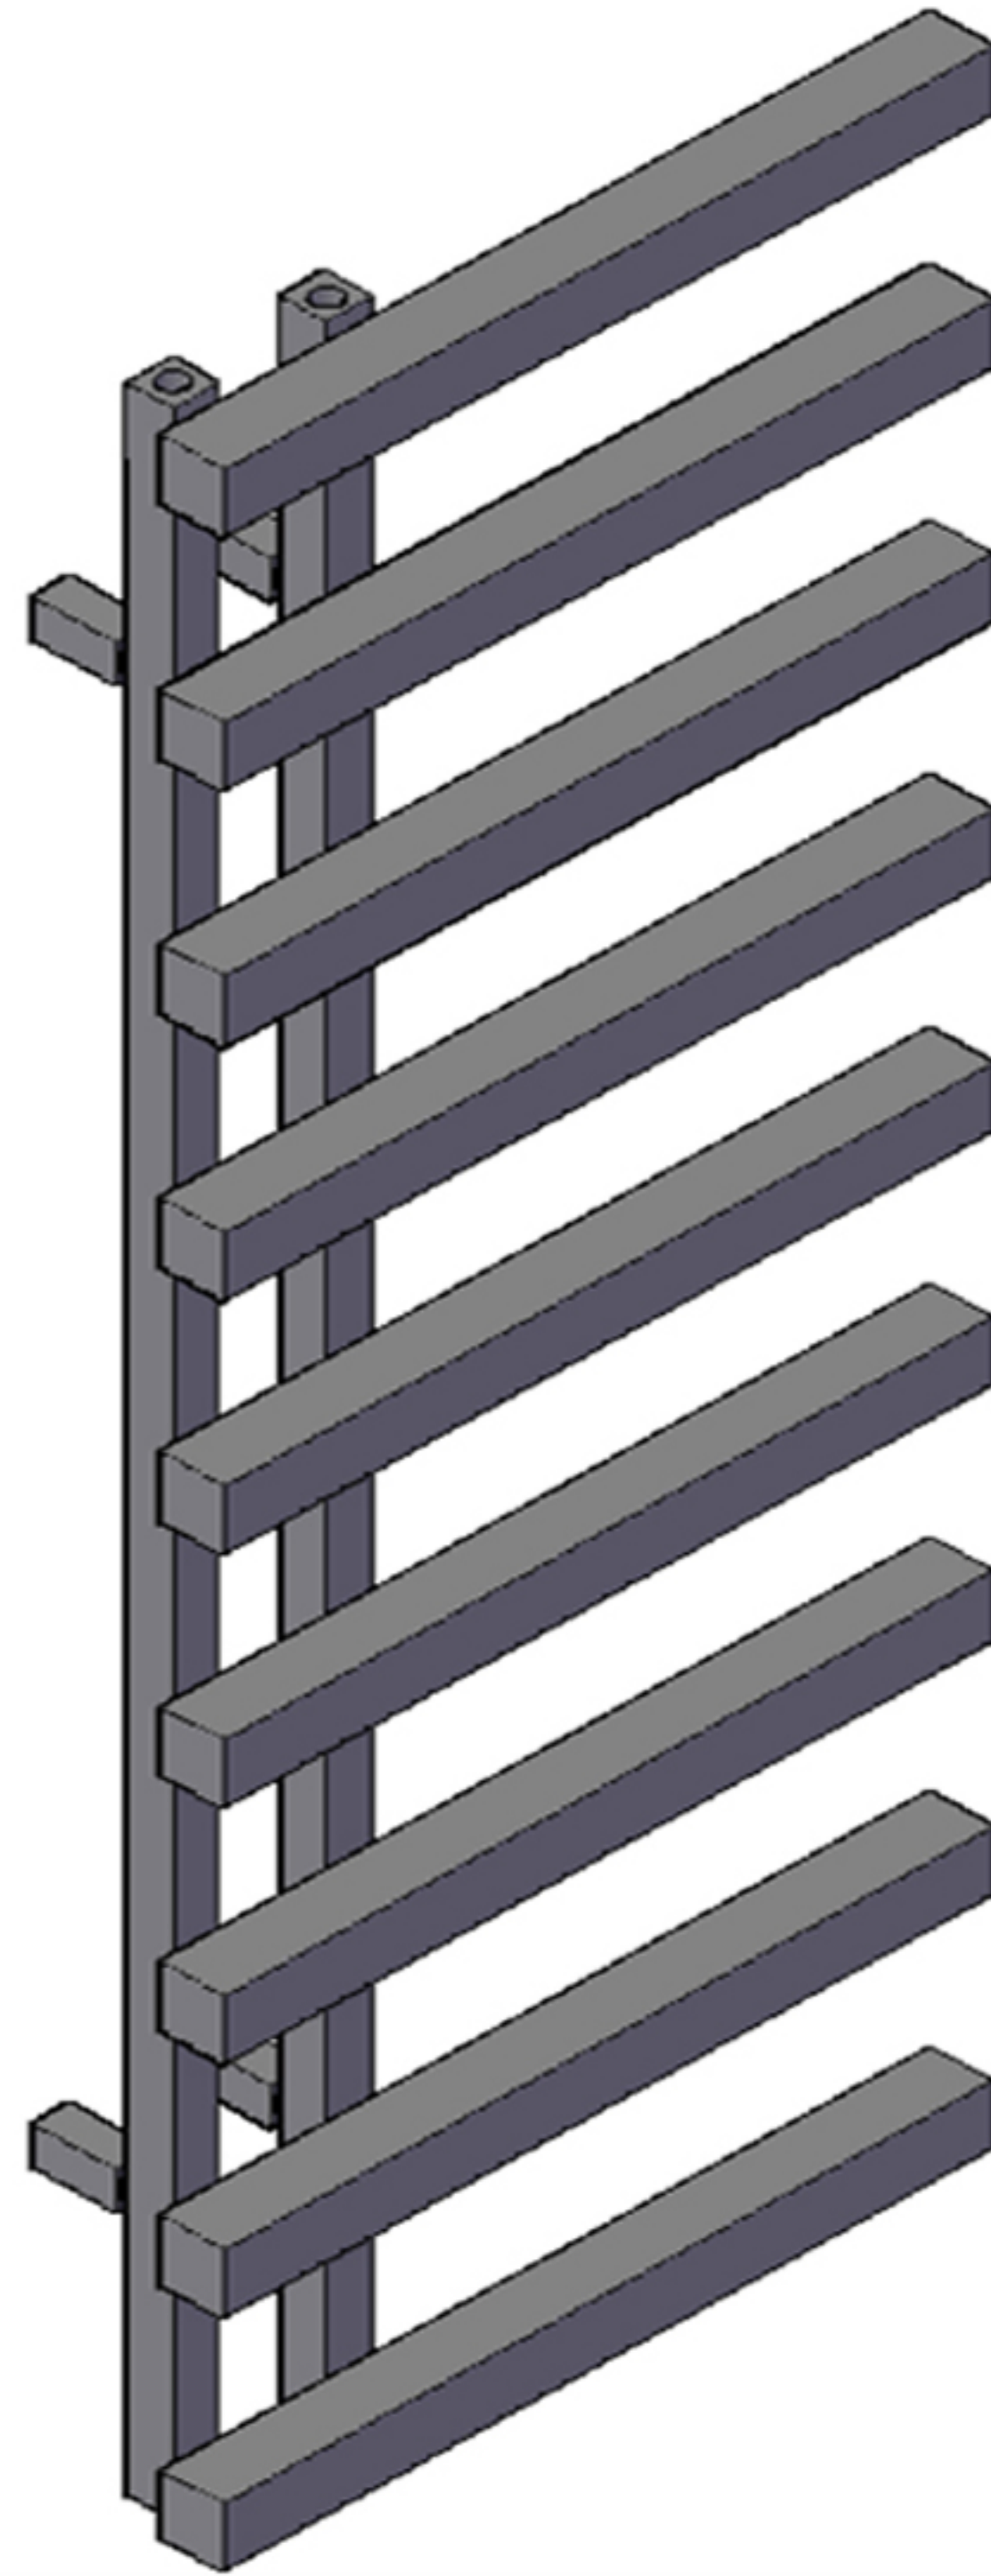

Eftalia

Datenblatt

Bauhöhe: 1245 mm.

Baubreite: 600 mm.

Wärmeleistung bei $\Delta t=50$ 75/65/20°C : 461 Watt

Farben:

Weiß: [RAL 9016] Pulverbeschichtet, glatt Oberfläche

Schwarz: RAL 9005 Pulverbeschichtet, rau Oberfläche

Grau: [RAL 7016] Pulverbeschichtet rau Oberfläche

Heizrohre: 40x40 mm.

Profil Röhre: 30x30 mm.

Max. Betriebsdruck: 10 bar

Max. Betriebstemperatur: 110 °C

Anschlüsse: 4 Anschlüsse: ½ Zoll

Nabenabstand: 50 mm.

Dieser Heizkörper ist links und rechtsbündig anschließbar mit einer Umdrehung um 180°.

Diesen Heizkörper, können Sie direkt an das zentrale Heizungssystem anschließen

Auch mit Heizstab nachrüstbar für Mischbetrieb oder Elektro - Anschluss

WATER
TRANSPORT PIN

INSTALLATION NUT

MOUNTING SET