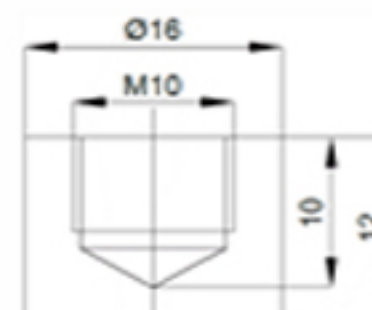

INSTALLATION NUT